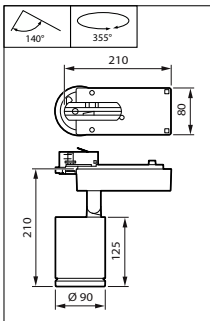

Duurzaamheidsgegevens

Sustainability rating	Signify Circle
Reparatieklasse	Bij reparatieklasse B kunnen de driver en de lichtbron van dit armatuur worden vervangen door een servicetechnicus. Onderdelen en documentatie zijn voor langere tijd beschikbaar.
Ingebedde koolstof (A1-A3)	16 kg CO_{2e}
Verhouding van bewerkte materialen in product	9,82 %
Recyclebare inhoudsverhouding van het eindproduct	46,1 %
GWP totaal B6 (kg CO_{2eq}) Opgegeven eenheid	Bereken met uw lokale energiemixwaarde: Vermogen (kW, aangegeven eenheid) * Levensduur (uren, aangegeven eenheid) * Energiemix (kg CO_{2eq} / kWh)

GWP totaal B6 (kg CO_{2eq}) Functionele eenheid	Bereken met uw lokale energiemixwaarde: Aangegeven vermogen (kW) * 1000 (lm) / lumenoutput (lm) Aangegeven eenheid * 35000 (uur) * energiemix (kg CO₂ eq / kWh)

Productgegevens

Productnaam voor bestelling	ST770T 17S/930 PSU MB FG BK
Volledige productnaam	ST770T 17S/930 PSU MB FG BK
Full EOC	871869997693400
Bestelcode	8718699976934
Materiaalnr. (12NC)	910505101378
Lokale code	8718699976934
Numerator - Aantal per pak	1
EAN/UPC - product/behuizing	8718699976934
Numerator - Dozen per buitendoos	1
EAN/UPC - Case	8718699976934
Code productfamilie	ST770T [StyliD Evo Compact]

Maatschets