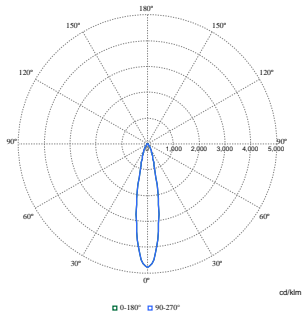

GWP totaal B6 (kg CO _{2eq}) Functionele eenheid	Bereken met uw lokale energiemixwaarde: Aangegeven vermogen (kW) * 1000 (lm) / lumenoutput (lm) Aangegeven eenheid * 35000 (uur) * energiemix (kg CO ₂ eq / kWh)
---	---

Maatschets

StyliD Evo

Fotometrische gegevens

Polar Normal (separate) - ST770TI - 910505101378