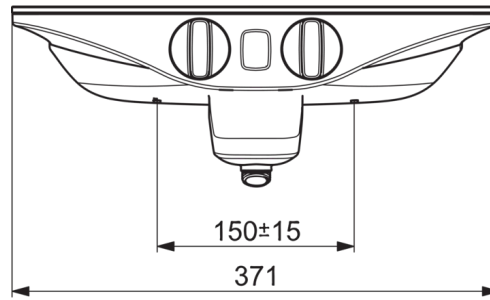

Reserveonderdelen

SP5864217282

	Naam	Code
01	Temperatuur hendel	59914596
02	Thermostaat/binnenwerk, 3.4	59914114
03	Vuilfilters met terugslagklep	59913696
03	Vuilfilters met terugslagklep, (9/2018 -)	59914727
04	Afdekplaat Wit	59914598
05	Batterij, 1,5 V AA Lithium	59914136
06	Controle eenheid, 6 V / Wellfit / Bluetooth	59914630
07	O-ring, 25.07x2.62	59911479
08	Membraamhouder	59914090
09	Magneetventiel	59914091
10	Mousseur, M24x1 D	59911829
11	Omsteller/binnenwerk	59914183
12	Doorvoerbegrenzer	59914632
13	Debiethendel	59914599
N.I.	Adapter	03990100
N.I.	Toetreding, G1/2	59911491