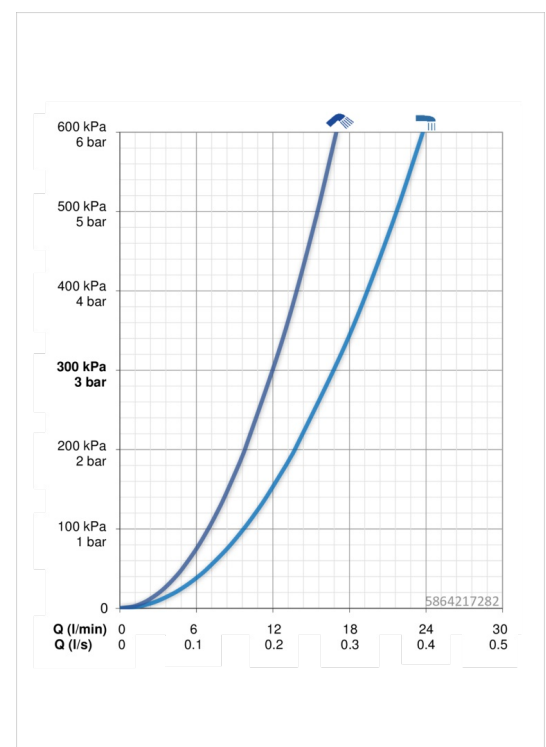

HANSAEMOTION

WellFit

BAD/DOUCHEMENGKRAAN, 6 V

5864217282

EAN: 4057304008771

- Badkamer
- Thermostatisch, Bluetooth, Batterij gestuurd
- Chroom/Wit
- CASCADE® perlator
- brass
- Temperatuurgreep, Debietgreep
- Draaiknop omstelling, Geïntegreerde omstelling met debietregeling
- Veiligheidsblokkering tegen verbranden bij 38 °C, THERMO COOL. Meer veiligheid door minimaal opwarmen van de mengkraanbehuizing.
- Thermostatische temperatuurregeling
- Excentrisch kogelkoppel aansluiting
- Veiligheidsglas, Software instellingen zijn aan te passen (via bluetooth App)
- Ingebouwde beveiliging tegen terugstromen Voor gebruik in huis (conform DIN EN 1717)

Technische gegevens

Doorstromingseigenschappen

Doorstroomhoeveelheid bij 3 bar

16.8 / 12.0 l/min

Technische eigenschappen

DN-maat
Warmwatertoevoer
Werkdruk
Aansluitmaat
Inbouwbreedte

DN15
max. +70°C
1-10 bar
G1/2
CC150± 15 mm

Eigenschappen elektronica

Batterij

AA 1.5 V Lithium x 4

Voorschriften

EMC-richtlijn
EN-norm
Geluidsklasse
Beschermingsklasse

CE 2014/30/EU
EN 1111 , EN 15091
I (ISO 3822) Oras lab.
IP 55