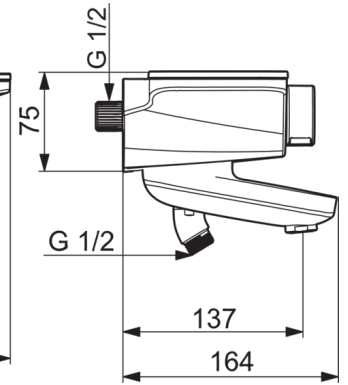

Reserveonderdelen

SP5864217282

	Naam	Code
01	Temperatuur hendel	59914596
02	Thermostaat/binnenwerk, 3.4	59914114
03	Vuilfilters met terugslagklep	59913696
03	Vuilfilters met terugslagklep, (9/2018 -)	59914727
04	Afdekplaat Wit	59914598
05	Batterij, 1,5 V AA Lithium	59914136
06	Controle eenheid, 6 V / Wellfit / Bluetooth	59914630
07	O-ring, 25.07x2.62	59911479
08	Membraamhouder	59914090
09	Magneetventiel	59914091
10	Mousseur, M24x1 D	59911829
11	Omsteller/binnenwerk	59914183
12	Doorvoerbegrenzer	59914632
13	Debiethendel	59914599
N.I.	Adapter	03990100
N.I.	Toetreding, G1/2	59911491