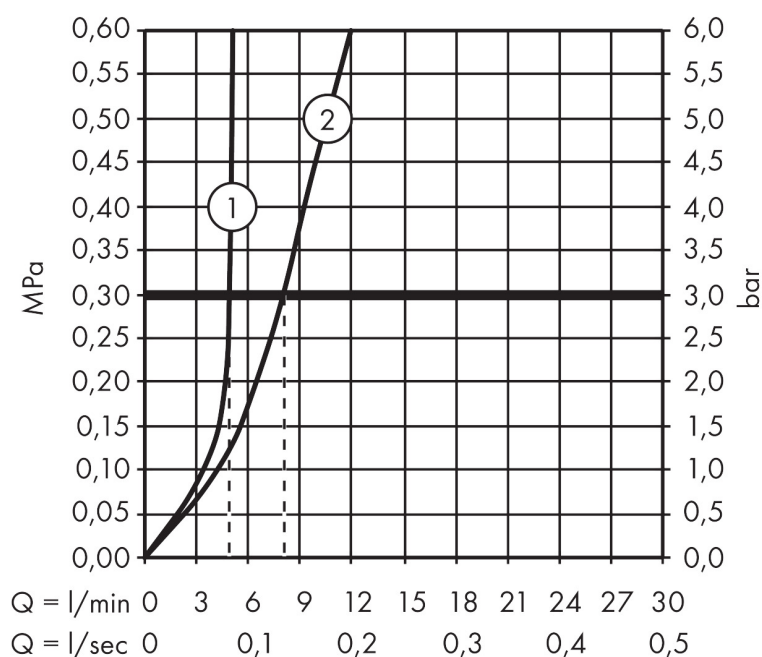

Merk AXOR
Artikelnaam **AXOR Citterio E** ééngreeps wastafelmengkraan 130 met rechte greep en PushOpen afvoerplug
Art.nr. 36111670
Oppervlakte mat zwart
Netto prijs 682,94 EUR

Stroomschema

1 With flow limiter

2 Zonder doorstroombgrenzer