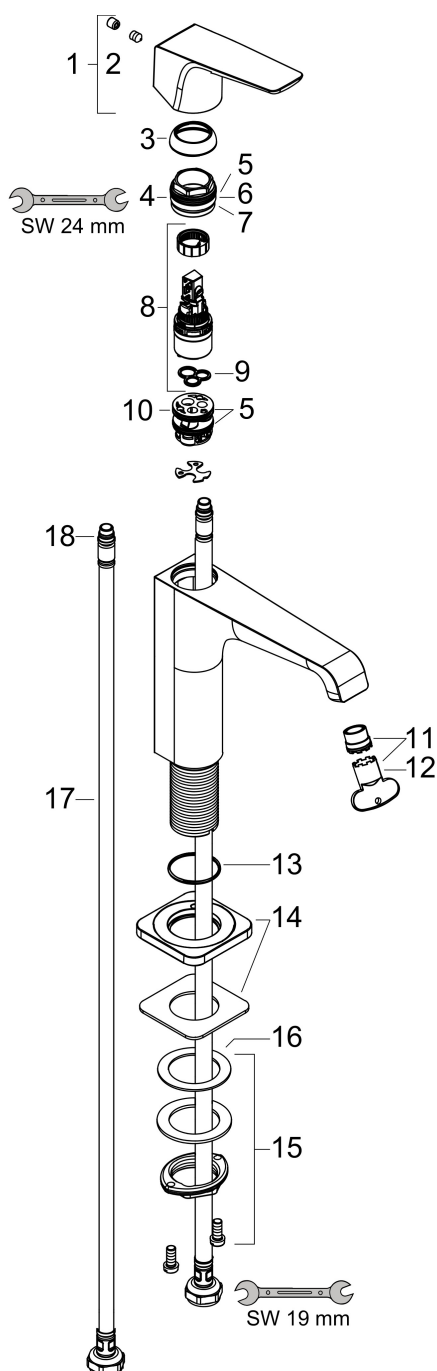

Maat tekeningen

Technologie

Straalsoorten

Certificaat

Merk AXOR
 Artikelnaam **AXOR Citterio E** ééngreeps wastafelmengkraan 130 met rechte greep en PushOpen afvoerplug
 Art.nr. 36111670
 Oppervlakte mat zwart
 Netto prijs 682,94 EUR

Stroomschema

1 With flow limiter

2 Zonder doorstroombgrenzer

Merk	AXOR
Artikelnaam	AXOR Citterio E ééngreeps wastafelmengkraan 130 met rechte greep en PushOpen afvoerplug
Art.nr.	36111670
Oppervlakte	mat zwart
Netto prijs	682,94 EUR

Explosietekening voor bouwjaar: >07/22

Merk	AXOR
Artikelnaam	AXOR Citterio E ééngreeps wastafelmengkraan 130 met rechte greep en PushOpen afvoerplug
Art.nr.	36111670
Oppervlakte	mat zwart
Netto prijs	682,94 EUR

Onderdelen voor bouwjaar: >07/22

Pos	Beschrijving	Art.nr.	Prijs
1	greep	92593670	81,12
2	greepstop	96762610	
3	afdekkap	98863670	63,34
4	moer	98864000	34,01
5	O-ring 23x2	98398000	3,12
6	O-ring 27x1,5	92527000	8,01
7	O-ring 25x1,5	98146000	4,99
8	kardoes compl.	97685000	54,08
9	dichting	98865000	26,73
10	kardoesadapter	98866000	26,73
11	perlator laminar M16,5x1 (5 l/min)	95382000	34,01
12	montagesleutel	98987000	8,01
13	O-ring 30x1,5	98433000	3,12
14	rozet	92190000	54,08
15	schachtbevestigingsset compl. (Ø 32)	13961000	21,22
16	stelring	97548000	3,12
17	aansluitslang 600 mm M8x0,75 G3/8	96556000	21,22
18	O-ring 7x1,5	98422000	3,12
19	dichtingsset	95581000	4,99
a	afvoer	50001000	41,60
b	schachtverlenging	13898000	66,87
c	greep	92593000	54,08
d	greepstop	96762000	3,12