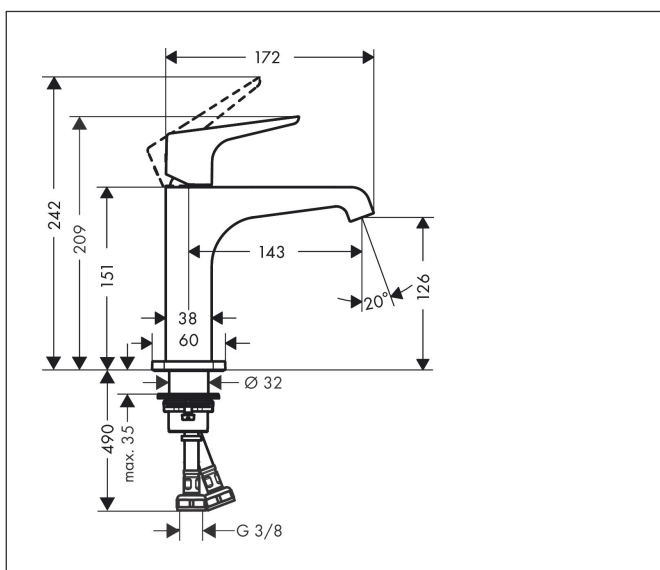

Merk	AXOR
Artikelnaam	AXOR Citterio E ééngreeps wastafelmengkraan 130 met rechte greep en PushOpen afvoerplug
Art.nr.	36111670
Oppervlakte	mat zwart
Netto prijs	682,94 EUR

Product foto

Kenmerken

- ComfortZone: 130
- voorsprong uitloop 143 mm
- uitloophoogte: 126 mm
- greepvariant: rechte greep
- straalsoort: laminaire straal
- maximale doorstroomhoeveelheid bij 3 bar: 5 l/min
- keramisch kardoes
- zonder wastegarnituur, met afvoerplug (art.nr. 50001)
- EU taxonomie: max 6l/min - draagt substantieel bij aan duurzaamheid

Maat tekeningen

Technologie

Straalsoorten

Certificaat

Merk AXOR
 Artikelnaam **AXOR Citterio E** ééngreeps wastafelmengkraan 130 met rechte greep en PushOpen afvoerplug
 Art.nr. 36111670
 Oppervlakte mat zwart
 Netto prijs 682,94 EUR

Stroomschema

1 With flow limiter

2 Zonder doorstroombgrenzer

Merk	AXOR
Artikelnaam	AXOR Citterio E ééngreeps wastafelmengkraan 130 met rechte greep en PushOpen afvoerplug
Art.nr.	36111670
Oppervlakte	mat zwart
Netto prijs	682,94 EUR

Explosietekening voor bouwjaar: >07/22

Merk	AXOR
Artikelnaam	AXOR Citterio E ééngreeps wastafelmengkraan 130 met rechte greep en PushOpen afvoerplug
Art.nr.	36111670
Oppervlakte	mat zwart
Netto prijs	682,94 EUR