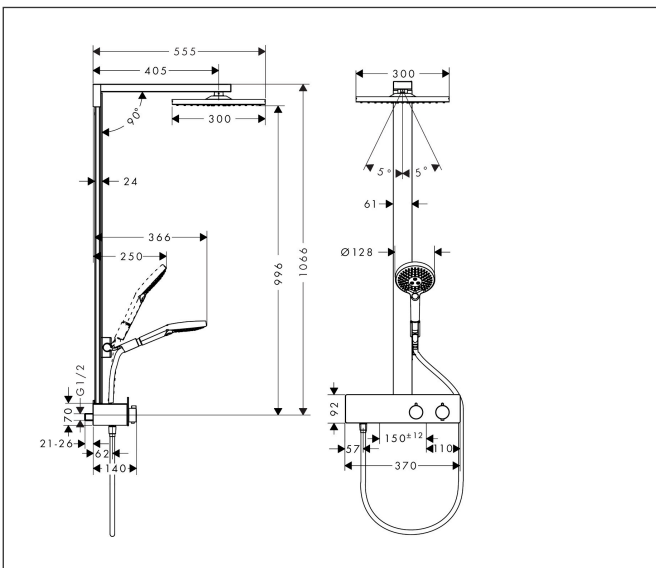

Product foto

Maat tekeningen

Kenmerken

- bestaat uit: hoofddouche, handdouche, douchethermostaat, douchehouder, doucheslang, douchestang
- hoofddouche Raindance E 300 Air 1jet
- afmeting straalplaatoppervlak hoofddouche: 300 x 300 mm
- straalsoort hoofddouche: Rain
- planchet geanodiseerd aluminium
- functie van: 4,5 l/min
- doorstroomhoeveelheid Rain bij 3 bar: 8 l/min
- straalsoort handdouche: RainAir volle zachte regenstraal, Rain, Whirl intensieve massagestraal
- maximale doorstroomhoeveelheid van handdouche bij 3 bar: 8 l/min
- maximale doorstroomhoeveelheid voor Showerpipe bij 3 bar: 8 l/min
- minimale bedrijfsdruk: 0,9 bar
- maximale bedrijfsdruk: 10 bar
- FlexPower: straalnoppen passen zich automatisch aan de waterdruk aan door te openen en te sluiten
- QuickClean+: voorkom kalkaanslag dankzij de elasticiteit van de straalnoppen
- 90° in positie verstelbaar schuifstuk, zwenkbaar naar links en rechts, omhoog en omlaag
- lengte douchearm hoofddouche: 405 mm
- CoolContact thermostaat: Zorgt dat de buitenkant niet warm wordt, waardoor douchen nog veiliger wordt