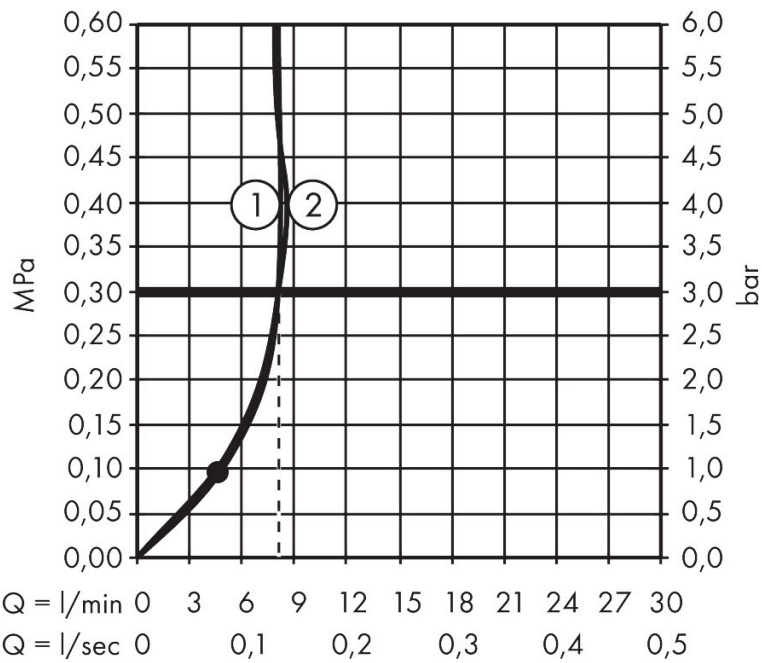

Product foto

Maat tekeningen

Kenmerken

- bestaat uit: hoofddouche, handdouche, douchethermostaat, douchehouder, doucheslang, douchestang
- hoofddouche Raindance E 300 Air 1jet
- afmeting straalplaatoppervlak hoofddouche: 300 x 300 mm
- straalsoort hoofddouche: Rain
- planchet geanodiseerd aluminium
- functie van: 4,5 l/min
- doorstroomhoeveelheid Rain bij 3 bar: 8 l/min
- straalsoort handdouche: RainAir volle zachte regenstraal, Rain, Whirl intensieve massagestraal
- maximale doorstroomhoeveelheid van handdouche bij 3 bar: 8 l/min
- maximale doorstroomhoeveelheid voor Showerpipe bij 3 bar: 8 l/min
- minimale bedrijfsdruk: 0,9 bar
- maximale bedrijfsdruk: 10 bar
- FlexPower: straalnoppen passen zich automatisch aan de waterdruk aan door te openen en te sluiten
- QuickClean+: voorkom kalkaanslag dankzij de elasticiteit van de straalnoppen
- 90° in positie verstelbaar schuifstuk, zwenkbaar naar links en rechts, omhoog en omlaag
- lengte douchearm hoofddouche: 405 mm
- CoolContact thermostaat: Zorgt dat de buitenkant niet warm wordt, waardoor douchen nog veiliger wordt

Technologie

Straalsoorten

Certificaat

Merk hansgrohe
 Artikelnaam **Raindance E** Showerpipe 300 1jet EcoSmart met ShowerTablet 350
 Art.nr. 27362000
 Oppervlakte chroom
 Netto prijs 1.795,81 EUR

Stroomschema