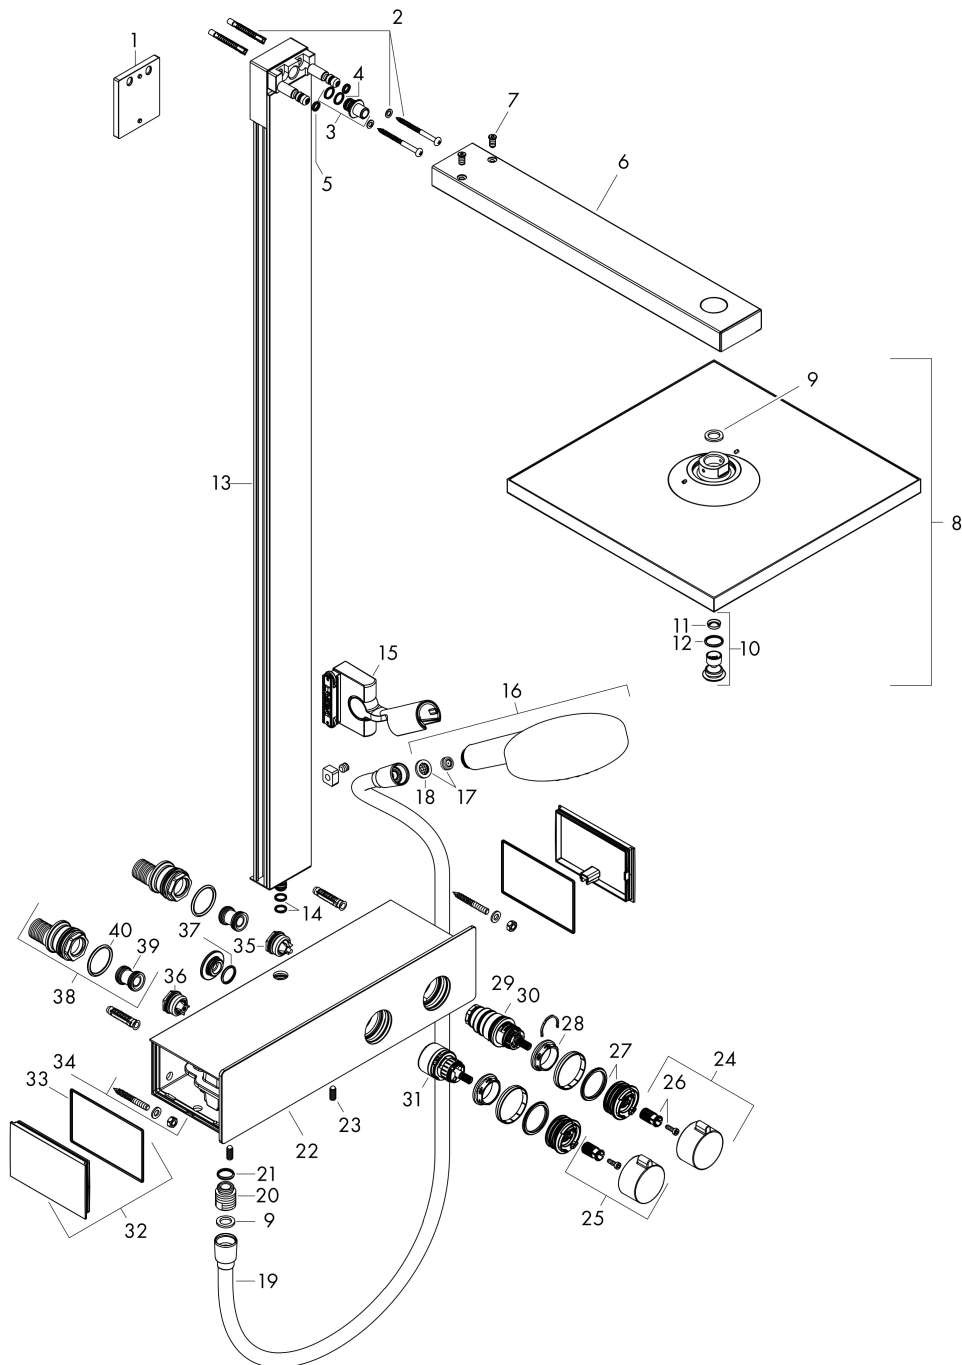

Merk hansgrohe
Artikelnaam **Raindance E** Showerpipe 300 1jet EcoSmart met ShowerTablet 350
Art.nr. 27362000
Oppervlakte chroom
Netto prijs 1.795,81 EUR

Explosietekening voor bouwjaar: >10/17

Merk	hansgrohe
Artikelnaam	Raindance E Showerpipe 300 1jet EcoSmart met ShowerTablet 350
Art.nr.	27362000
Oppervlakte	chrom
Netto prijs	1.795,81 EUR

Onderdelen voor bouwjaar: >10/17

Pos	Beschrijving	Art.nr.	Prijs
1	opvulschijf 7 mm	93146000	147,60
2	bevestigingsmateriaal	96179800	16,60
3	aansluiting	93992000	10,40
4	O-ring 10x1,5	98123000	3,00
5	O-ring 6x2	98458000	3,00
6	douche-arm	93221000	227,60
7	schroef	93431000	7,70
8	Hoofdouche	93220000	491,20
9	dichting	98058000	3,00
10	luchtjets (Eco)	93137000	20,40
11	zeef	93128000	
12	O-ring 15x2	98163000	3,00
13	stijgbuis met afdekking (1000 mm)	93222000	300,40
14	O-ring 9x1,5	98117000	3,00
15	schuifstuk cpl.	93100000	113,70
16	Handdouche	26531000	109,80
17	doorstroombegrenzer (9 l/min)	95659000	7,70
18	zeefdichting	94246000	3,00
19	doucheslang Isiflex'B 1,60 m	28276000	32,43
20	aansluiting	95392000	16,60
21	O-ring 14x2	98129000	3,00
22	Thermostaat	94641000	491,20
23	inbusschroef M6x16 inclusief O-ring 29x3	98372000	7,70
24	greep	93227000	52,00
25	kraangreep	93226000	40,60
26	greepadapter m. schroef	93228000	7,70
27	aanslagring	93229000	3,00
28	moer	98913000	16,60
29	temperatuur regeleenheid	98282000	91,50
30	regeleenheid voor verwisselde aansluitingen	92373000	227,60
31	bovendeel met omstelling	98283000	64,30
32	afdekkap	93225000	20,40
33	O-ring 76x2,5	98431000	4,80
34	bevestigingsmateriaal	98744000	40,60