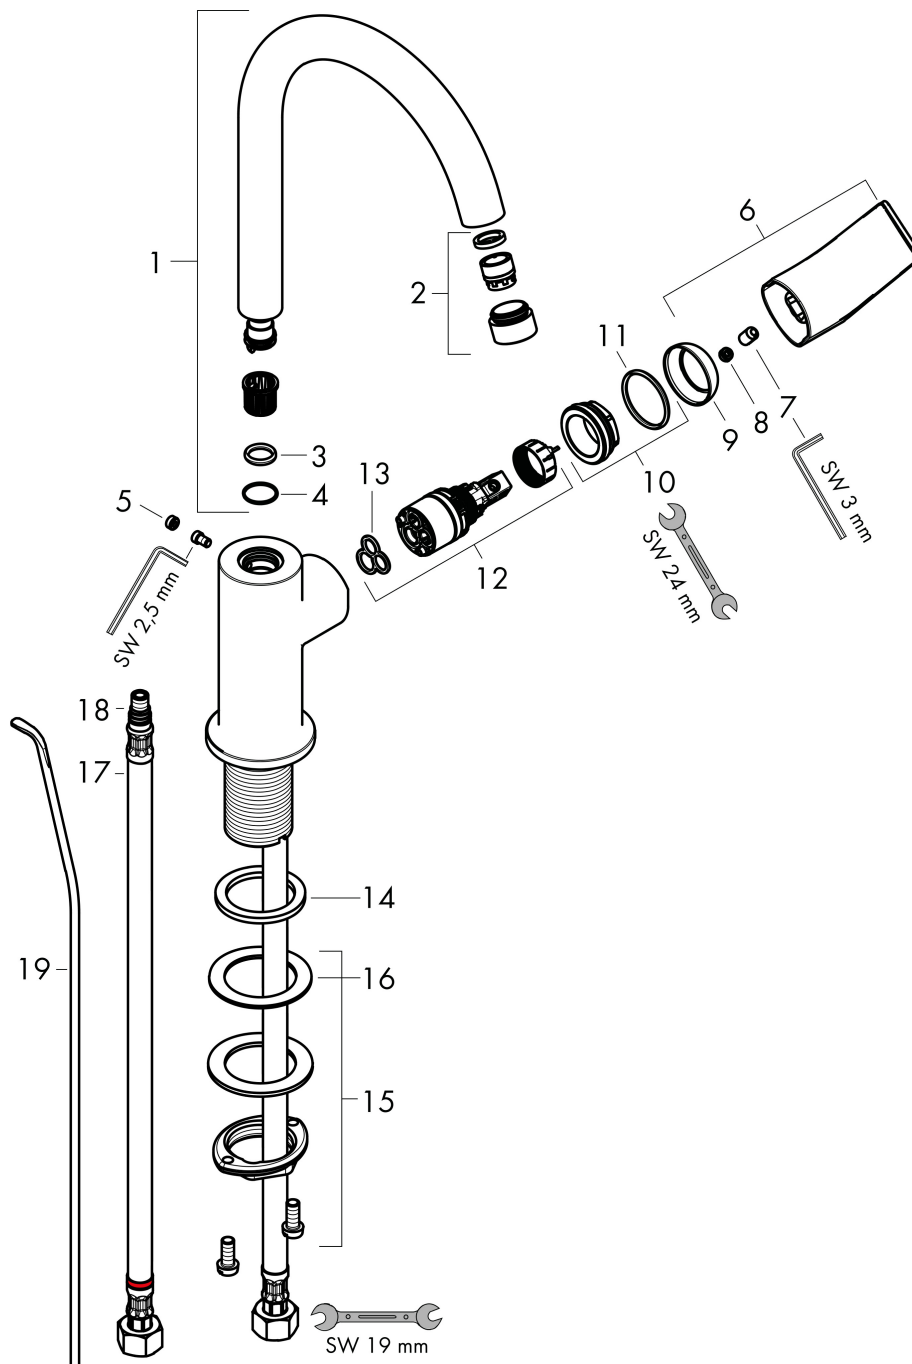

## Certificaat

Merk	hansgrohe
Artikelnaam	<b>Rebris S</b> ééngreeps wastafelmengkraan 210 met draaibare uitloop en trekwaste
Art.nr.	72536000
Oppervlakte	chrom
Netto prijs	176,61 EUR

## Stroomschema

Merk	hansgrohe
Artikelnaam	<b>Rebris S</b> ééngreeps wastafelmengkraan 210 met draibare uitloop en trekwaste
Art.nr.	72536000
Oppervlakte	chrom
Netto prijs	176,61 EUR

## Explosietekening voor bouwjaar: >06/22

Merk	hansgrohe
Artikelnaam	<b>Rebris S</b> ééngreeps wastafelmengkraan 210 met draaibare uitloop en trekwaste
Art.nr.	72536000
Oppervlakte	chrom
Netto prijs	176,61 EUR

## Onderdelen voor bouwjaar: >06/22

Pos	Beschrijving	Art.nr.	Prijs
1	uitloop compl.	95494000	81,54
2	perlator M18x1 (5 l/min)	95387000	34,01
3	O-ring 11x2	98127000	3,12
4	O-ring 13x1	98386000	3,12
5	greepstop	95181000	3,12
6	greep	94646000	42,22
7	inbusschroef M6x10 DIN 916	96029000	3,12
8	greepstop	95704000	3,12
9	afdekkap	95493000	17,26
10	moer	95178000	34,01
11	O-ring 24x2	98388000	3,12
12	kardoes compl.	95973001	66,87
13	dichting	98865000	26,73
14	vlakdichting	98749000	4,99
15	schachtbevestigingsset compl. (Ø 32)	13961000	21,22
16	stelring	97548000	3,12
17	aansluitslang 450 mm M8x0,75 G3/8	97206000	26,73
18	O-ring 7x1,5	98422000	3,12
19	trekstang	96657000	10,82
a	afvoergarnituur	92168000	34,01
b	schachtverlenging	13898000	66,87