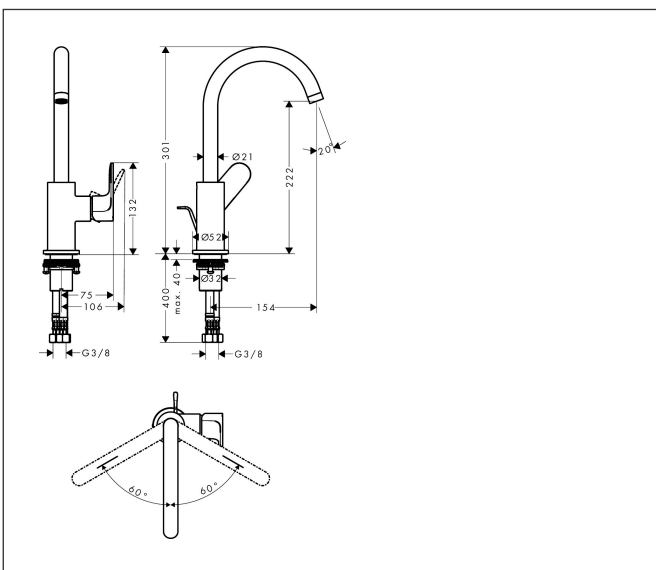

Merk hansgrohe  
 Artikelnaam **Rebris S** ééngreeps wastafelmengkraan 210 met draaibare uitloop en trekwaste  
 Art.nr. 72536000  
 Oppervlakte chroom  
 Netto prijs 176,61 EUR

## Kenmerken

- ComfortZone: grote bewegingsvrijheid bij het handenwassen dankzij ComfortZone 210
- voorsprong uitloop 154 mm
- uitloophoogte: 222 mm
- greepvariant: rechte greep
- met draaibare uitloop
- draaibereik met draaibare uitloop van 120° voor meer bewegingsvrijheid
- straalsoort: normale straal
- maximale doorstroomhoeveelheid bij 3 bar: 5 l/min
- keramisch kardoes
- pop-up afvoergarnituur G 1¼
- materiaal afvoergarnituur: synthetisch
- EU taxonomie: max 6l/min - draagt substantieel bij aan duurzaamheid

## Maat tekeningen