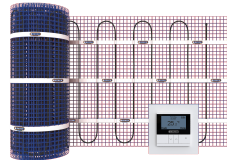

UFH-ELEC-1050W-KIT: Tapis chauffant électrique au sol 1050W 7m² thermostat incl.

Informations commerciales

"Le tapis a une épaisseur d'environ 4 mm et peut être inclus dans une couche adhésive sans avoir besoin de démolition ni de fraisage. Le tapis se trouvera presque directement sous la surface. Cela augmente la vitesse de chauffage du sol, ce qui rend également le système adapté pour pièces avec un taux d'occupation non permanent telles que salles de bains, salles de loisirs, de loisirs, etc.

Avantages :

Le thermostat WiFi avancé prend en compte le temps de préchauffage requis, afin que votre sol ait toujours la bonne température au moment souhaité.

Le chauffage au sol électrique Henco est disponible en 22 tailles différentes de 0,75 à 25 m². Étant donné que le câble chauffant est relié au tapis à l'extrémité, il n'y a qu'un seul côté d'un câble d'alimentation, qui est fixé de manière invisible à l'aide d'une connexion unique. Cela signifie qu'aucun retour ne doit être effectué vers le thermostat.

Options de montage :

- Directement dans la colle à carrelage
- Mortiers autonivelants
- En plâtre/mortier
- Sols en anhydrite

Dimensions de base de l'unité

Hauteur	190 mm
Longueur	520 mm
Largeur	190 mm
Poids net	2,950 kg