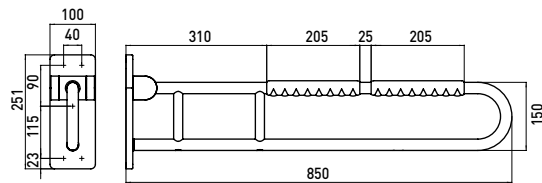

PRODUCTINFORMATIE

Opklapbare steun, 850 mm, dikte stang 25 mm chromom

Art.nr.3585 212 85

Bevestigingsmateriaal: 6-kant hout Schroef staal verz. Ø 8 x 110 DIN 571, plaatje Ø 8,4 x Ø 16 x 1,6, DIN 125 A2, Fischer plug SX 10 x 50