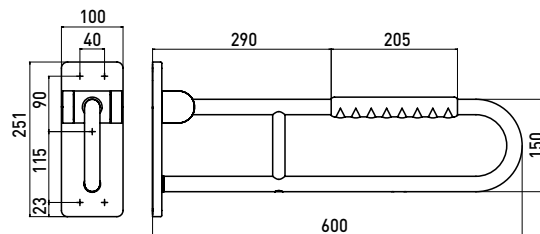

## PRODUCTINFORMATIE

Opklapbare steun, 600 mm, dikte stang 25 mm chromom

Art.nr.3585 212 60

Bevestigingsmateriaal: 6-kant houtschroef staal verz. Ø 8 x 110 DIN 571, plaatje Ø 8,4 x Ø 16 x 1,6, DIN 125 A2, Fischer plug SX 10 x 50