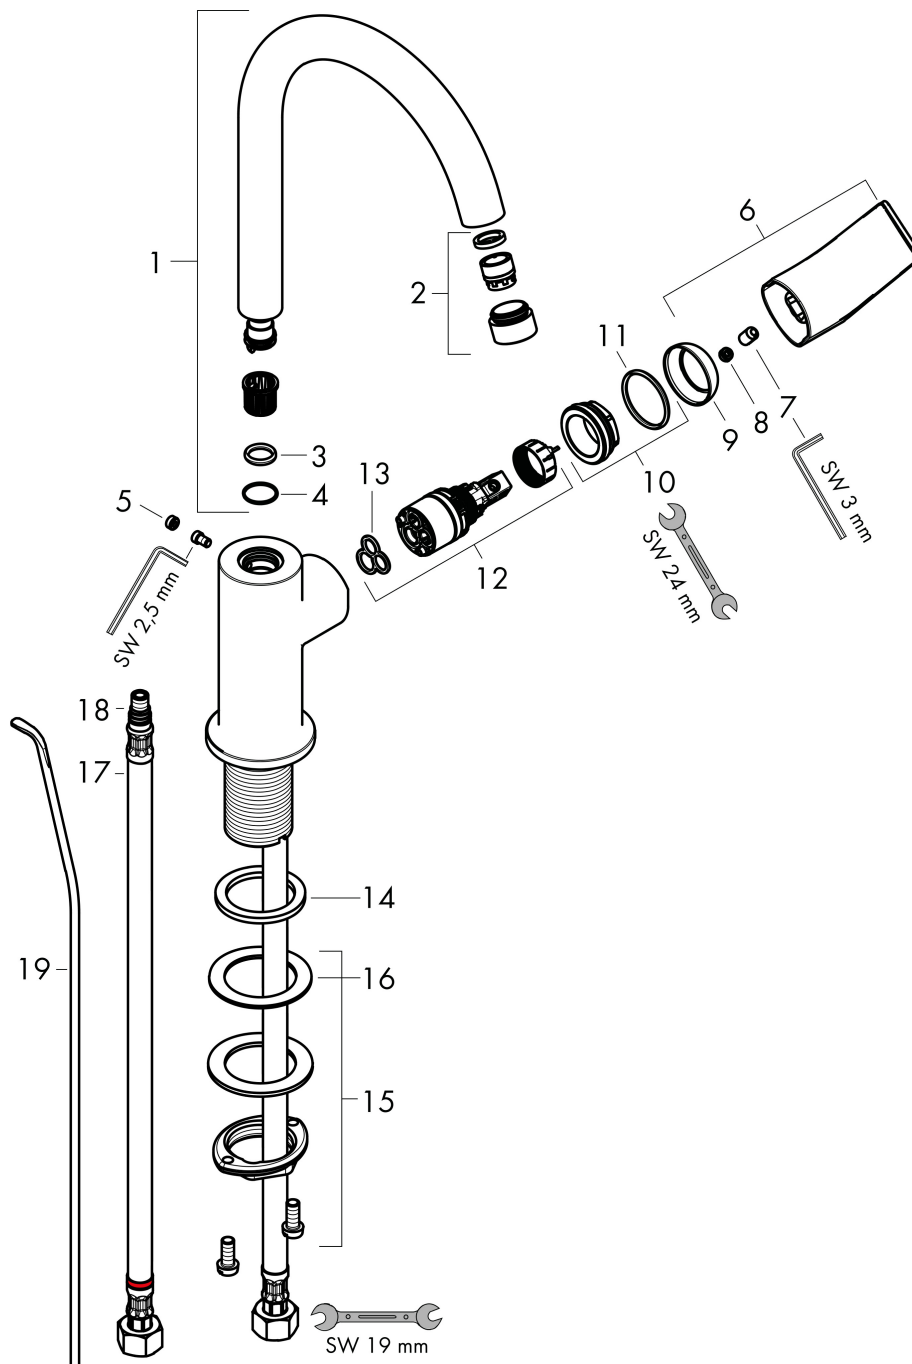

Maat tekeningen

Technologie

Straalsoorten

Certificaat

Merk hansgrohe
 Artikelnaam **Rebris S** ééngreeps wastafelmengkraan 210 met draaibare uitloop en trekwaste
 Art.nr. 72536670
 Oppervlakte mat zwart
 Netto prijs 220,82 EUR

Stroomschema

Merk	hansgrohe
Artikelnaam	Rebris S ééngreeps wastafelmengkraan 210 met draibare uitloop en trekwaste
Art.nr.	72536670
Oppervlakte	mat zwart
Netto prijs	220,82 EUR

Explosietekening voor bouwjaar: >06/22

Merk	hansgrohe
Artikelnaam	Rebris S ééngreeps wastafelmengkraan 210 met draaibare uitloop en trekwaste
Art.nr.	72536670
Oppervlakte	mat zwart
Netto prijs	220,82 EUR

Onderdelen voor bouwjaar: >06/22

Pos	Beschrijving	Art.nr.	Prijs
1	uitloop compl.	95494670	122,30
2	perlator M18x1 (5 l/min)	95387670	51,06
3	O-ring 11x2	98127000	3,12
4	O-ring 13x1	98386000	3,12
5	greepstop	95181000	3,12
6	greep	94646670	63,34
7	inbusschroef M6x10 DIN 916	96029000	3,12
8	greepstop	95704000	3,12
9	afdekkap	95493670	25,90
10	moer	95178000	34,01
11	O-ring 24x2	98388000	3,12
12	kardoes compl.	95973001	66,87
13	dichting	98865000	26,73
14	vlakdichting	98749000	4,99
15	schachtbevestigingsset compl. (Ø 32)	13961000	21,22
16	stelring	97548000	3,12
17	schachtverlenging	13898000	66,87
18	aansluitslang 450 mm M8x0,75 G3/8	97206000	26,73
19	O-ring 7x1,5	98422000	3,12
20	trekstang	96657670	16,22
a	afvoergarnituur	94139670	142,79