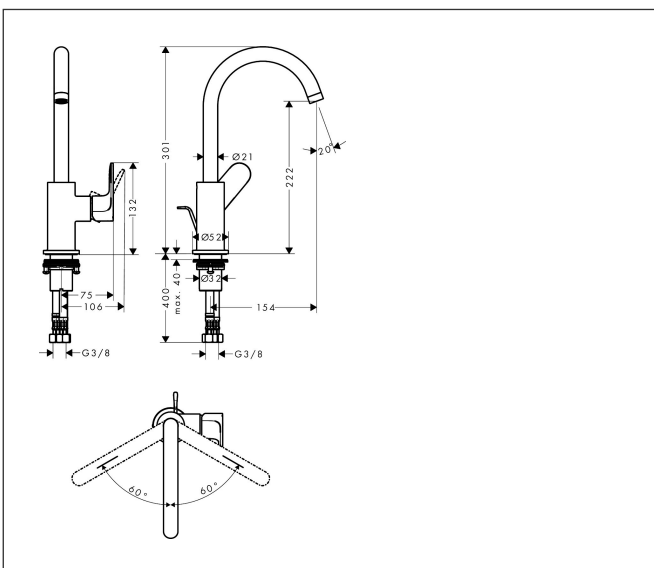

Merk hansgrohe
 Artikelnaam **Rebris S** ééngreeps wastafelmengkraan 210 met draaibare uitloop en trekwaste
 Art.nr. 72536670
 Oppervlakte mat zwart
 Netto prijs 220,82 EUR

Product foto

Kenmerken

- ComfortZone: grote bewegingsvrijheid bij het handenwassen dankzij ComfortZone 210
- voorsprong uitloop 154 mm
- uitloophoogte: 222 mm
- greepvariant: rechte greep
- met draaibare uitloop
- draaibereik met draaibare uitloop van 120° voor meer bewegingsvrijheid
- straalsoort: normale straal
- maximale doorstroomhoeveelheid bij 3 bar: 5 l/min
- keramisch kardoes
- pop-up afvoergarnituur G 1¼
- materiaal afvoergarnituur: synthetisch
- EU taxonomie: max 6l/min - draagt substantieel bij aan duurzaamheid

Maat tekeningen

Technologie

Straalsoorten

Certificaat

Merk hansgrohe
 Artikelnaam **Rebris S** ééngreeps wastafelmengkraan 210 met draaibare uitloop en trekwaste
 Art.nr. 72536670
 Oppervlakte mat zwart
 Netto prijs 220,82 EUR

Stroomschema

Merk	hansgrohe
Artikelnaam	Rebris S ééngreeps wastafelmengkraan 210 met draibare uitloop en trekwaste
Art.nr.	72536670
Oppervlakte	mat zwart
Netto prijs	220,82 EUR

Explosietekening voor bouwjaar: >06/22