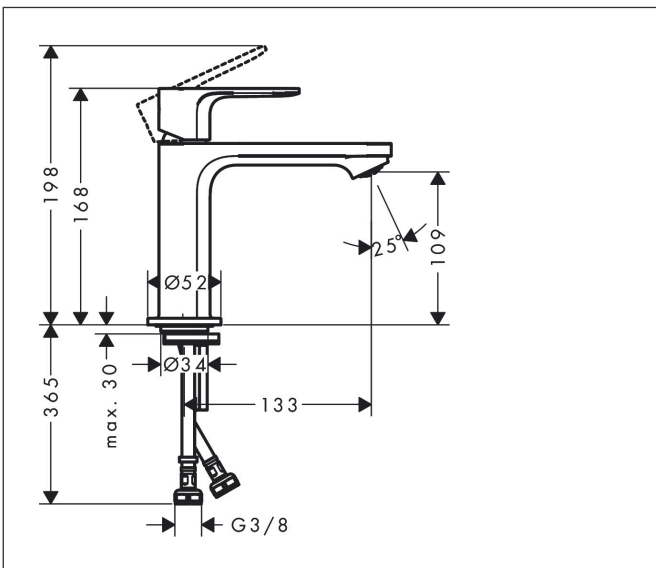

Merk hansgrohe
 Artikelnaam **Rebris S** ééngreeps wastafelmengkraan 110 CoolStart zonder afvoer
 Art.nr. 72520670
 Oppervlakte mat zwart
 Netto prijs 150,22 EUR

Product foto

Kenmerken

- ComfortZone: 110
- voorsprong uitloop 133 mm
- uitloophoogte: 109 mm
- greepvariant: rechte greep
- vaste uitloop
- straalsoort: normale straal
- maximale doorstroomhoeveelheid bij 3 bar: 5 l/min
- keramisch kardoes
- koud water met de greep in de middenpositie, bespaart energie en kosten
- de perlator kan gemakkelijk worden verwijderd met behulp van een muntstuk en zonder gereedschap
- EU taxonomie: max 6l/min - draagt substantieel bij aan duurzaamheid

Maat tekeningen

Technologie

Straalsoorten

Certificaat

Merk hansgrohe
 Artikelnaam **Rebris S** ééngreeps wastafelmengkraan 110 CoolStart zonder afvoer
 Art.nr. 72520670
 Oppervlakte mat zwart
 Netto prijs 150,22 EUR

Stroomschema

Merk hansgrohe
 Artikelnaam **Rebris S** ééngreeps wastafelmengkraan 110 CoolStart zonder afvoer
 Art.nr. 72520670
 Oppervlakte mat zwart
 Netto prijs 150,22 EUR

Onderdelen voor bouwjaar: >06/22

Pos	Beschrijving	Art.nr.	Prijs
1	greep	94644670	63,34
2	inbusschroef M6x10 DIN 916	96029000	3,12
3	greepstop	95704610	4,68
4	afdekkap	98863670	63,34
5	moer	98864000	34,01
6	O-ring 24x2	98388000	3,12
7	O-ring 27x1,5	92527000	8,01
8	O-ring 25x1,5	98146000	4,99
9	kardoes compl.	95973001	66,87
10	kardoesadapter	95975000	8,01
11	O-ring 23x2	98398000	3,12
12	perlator M24x1 (5 l/min)	94364000	8,01
13	dichting Ø 42	98722000	4,99
14	schachtbevestigingsset compl.	96016000	26,73
15	schroef M8 x 68	97736000	4,99
16	aansluitslang 450 mm M8x0,75 G3/8	97206000	26,73
17	O-ring 6,6x1,6	93019000	3,12