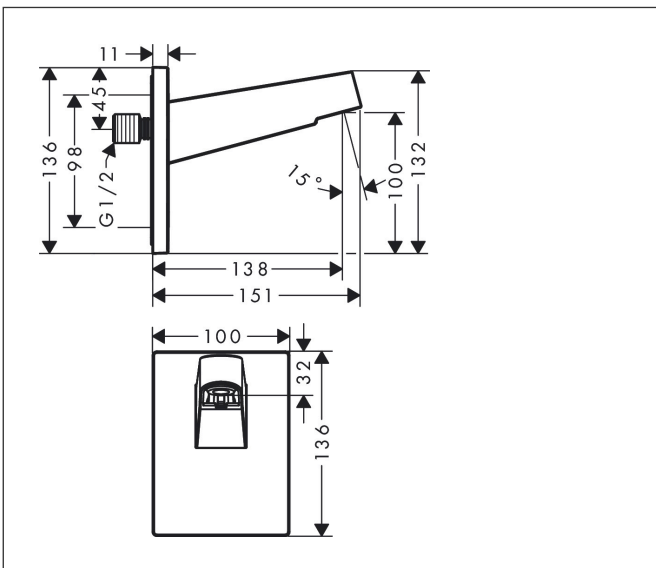

Merk hansgrohe  
 Artikelnaam **Pulsify** Douchearm voor de hoofdouche 260  
 Art.nr. 24149140  
 Oppervlakte Brushed Bronze  
 Netto prijs 142,38 EUR

## Kenmerken

- van kunststof muuraansluitbocht
- aansluiting: G $\frac{1}{2}$
- geschikt voor: hoofdouches tot 260 mm diameter
- Type: met G $\frac{1}{2}$  wartelmoer

## Maat tekeningen

Merk	hansgrohe
Artikelnaam	<b>Pulsify</b> Douchearm voor de hoofddouche 260
Art.nr.	24149140
Oppervlakte	Brushed Bronze
Netto prijs	142,38 EUR

## Installatievoorbeelden

**i** Afmetingen kunnen variëren vanwege keramische toleranties die verband houden met het productieproces.