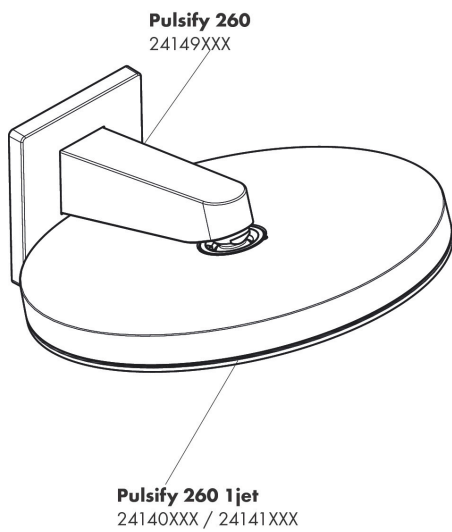

Merk	hansgrohe
Artikelnaam	Pulsify Douchearm voor de hoofddouche 260
Art.nr.	24149140
Oppervlakte	Brushed Bronze
Netto prijs	142,38 EUR

Installatievoorbeelden

i Afmetingen kunnen variëren vanwege keramische toleranties die verband houden met het productieproces.