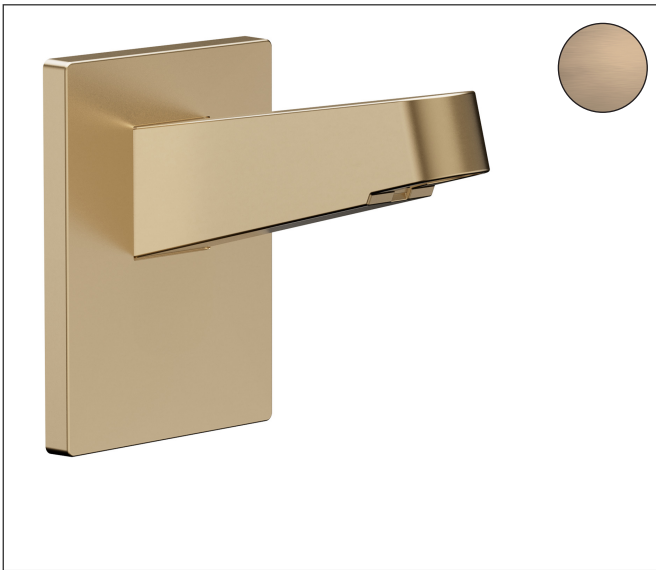

Merk hansgrohe  
 Artikelnaam **Pulsify** Douchearm voor de hoofdouche 260  
 Art.nr. 24149140  
 Oppervlakte Brushed Bronze  
 Netto prijs 142,38 EUR

## Product foto

## Kenmerken

- van kunststof muuraansluitbocht
- aansluiting: G $\frac{1}{2}$
- geschikt voor: hoofdouches tot 260 mm diameter
- Type: met G $\frac{1}{2}$  wartelmoer

## Maat tekeningen

Merk	hansgrohe
Artikelnaam	<b>Pulsify</b> Douchearm voor de hoofddouche 260
Art.nr.	24149140
Oppervlakte	Brushed Bronze
Netto prijs	142,38 EUR