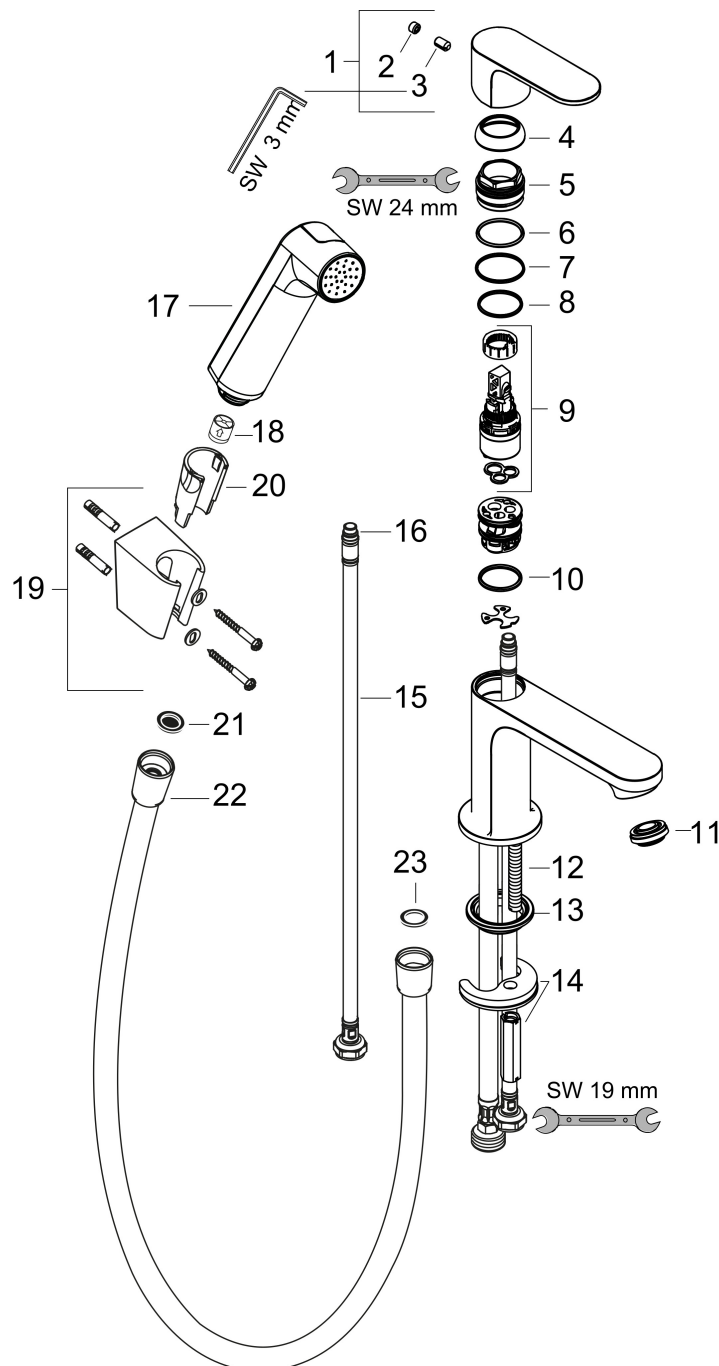

Merk	hansgrohe
Artikelnaam	Rebris S ééngreeps wastafelmengkraan 110 met bidette handdouche en doucheslang 160 cm zonder afvoer
Art.nr.	72215000
Oppervlakte	chrom
Netto prijs	168,20 EUR

Explosietekening voor bouwjaar: >06/25