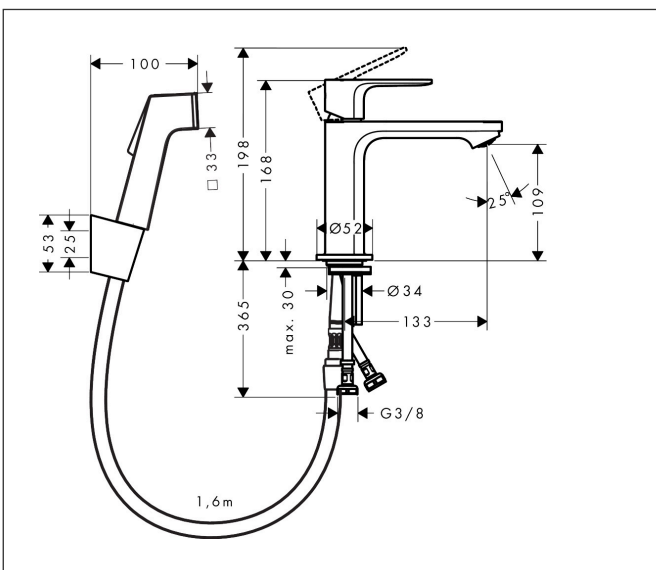

Merk	hansgrohe
Artikelnaam	Rebris S ééngreeps wastafelmengkraan 110 met bidette handdouche en doucheslang 160 cm zonder afvoer
Art.nr.	72215000
Oppervlakte	chrom
Netto prijs	168,20 EUR

Product foto

Kenmerken

- ComfortZone: 110
- voorsprong uitloop 133 mm
- uitloophoogte: 109 mm
- greepvariant: rechte greep
- straalsoort: normale straal
- bidet handdouche met douchestraal
- maximale doorstroomhoeveelheid bij 3 bar: 4,7 l/min
- keramisch kardoes
- de perlator kan gemakkelijk worden verwijderd met behulp van een muntstuk en zonder gereedschap
- EU taxonomie: max 6l/min - draagt substantieel bij aan duurzaamheid

Maat tekeningen

Technologie

Straalsoorten

Certificaat

Merk hansgrohe
 Artikelnaam **Rebris S** ééngreeps wastafelmengkraan 110 met bidette handdouche en
 doucheslang 160 cm zonder afvoer
 Art.nr. 72215000
 Oppervlakte chroom
 Netto prijs 168,20 EUR

Stroomschema

1 Doorstroomcapaciteit mengkraan
 2 Doorstroomcapaciteit handdouche

Merk	hansgrohe
Artikelnaam	Rebris S ééngreeps wastafelmengkraan 110 met bidette handdouche en doucheslang 160 cm zonder afvoer
Art.nr.	72215000
Oppervlakte	chrom
Netto prijs	168,20 EUR