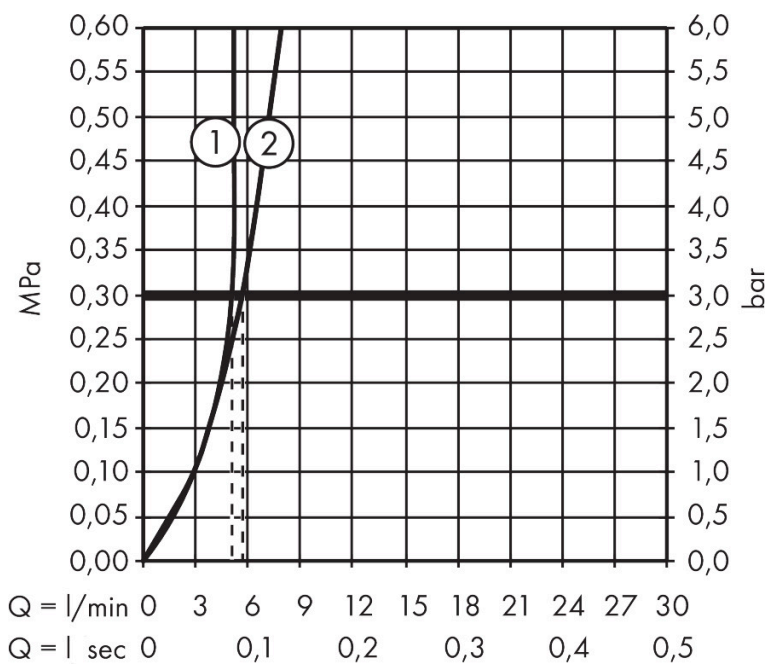

Merk hansgrohe
Artikelnaam **Rebris S** ééngreeps wastafelmengkraan 110 met bidette handdouche en
doucheslang 160 cm zonder afvoer
Art.nr. 72215000
Oppervlakte chroom
Netto prijs 168,20 EUR

Stroomschema

1 Doorstroomcapaciteit mengkraan
2 Doorstroomcapaciteit handdouche