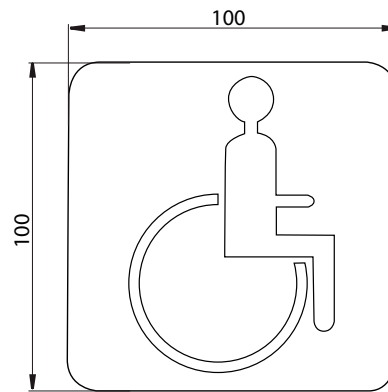

PRODUCTINFORMATIE

Deurplaat "mindervaliden" chromom

Art.nr.3576 000 03