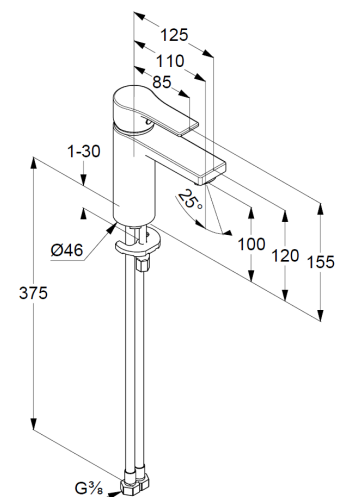

Waschtisch-Armatur

Einhebelmischer

1-Loch Montage

geschlossener Hebel, Metall

Strahlregler M24

Keramik-Kartusche mit Heißwasserbegrenzung

Mittelstellung Kaltwasser

Durchflussmenge bei 3 bar 3,8 l/min.

flexible Druckschläuche G3/8 DVGW zugelassen

Schnell-Montagesystem

EU-Taxonomie: max. 6 l/min. -

wesentlicher Beitrag (SC) möglich

Produktabbildung/ Product picture

Maßzeichnung/ Dimensional drawing

Durchfluss/ Flow rate