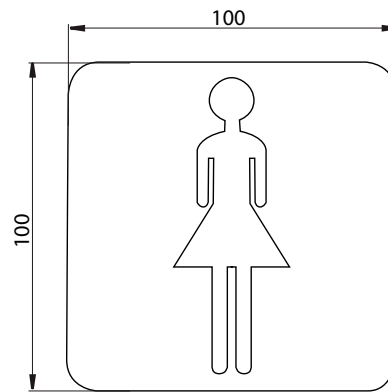

PRODUCTINFORMATIE

Deurplaat "dames" chromom

Art.nr.3576 000 02