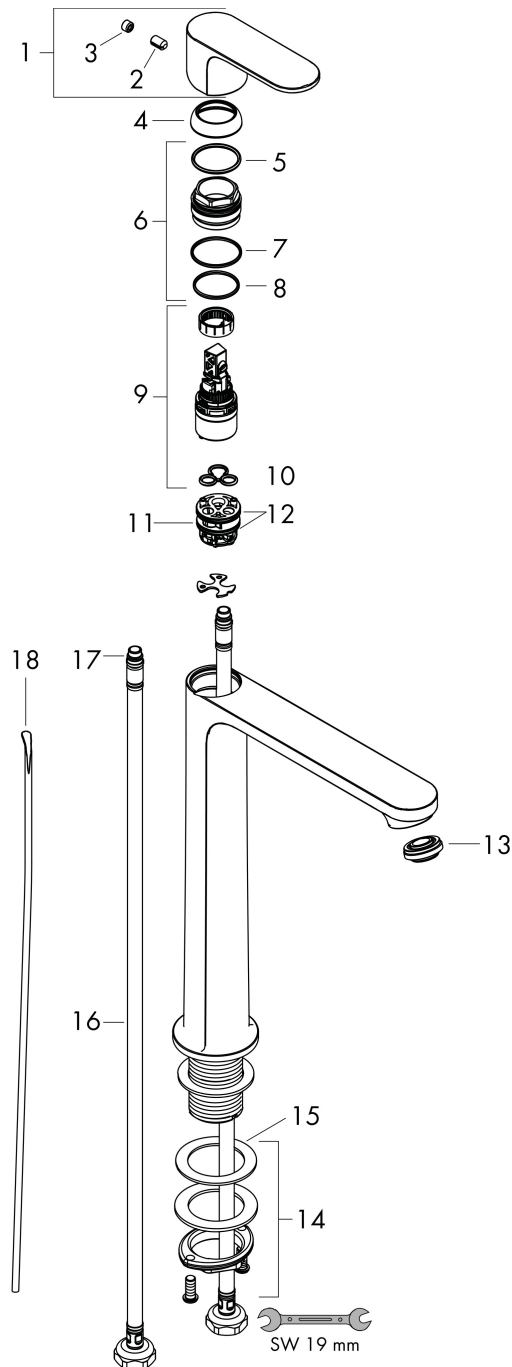

- ComfortZone: 240
- voorsprong uitloop 169 mm
- uitloophoogte: 242 mm
- greepvariant: rechte greep
- vaste uitloop
- straalsoort: normale straal
- maximale doorstroomhoeveelheid bij 3 bar: 4 l/min
- keramisch kardoes
- pop-up afvoergarnituur G 1¼
- materiaal afvoergarnituur: synthetisch
- koud water met de greep in de middenpositie, bespaart energie en kosten
- inclusief extra lange hefboomarm 340 mm
- de perlator kan gemakkelijk worden verwijderd met behulp van een muntstuk en zonder gereedschap
- EU taxonomie: max 6l/min - draagt substantieel bij aan duurzaamheid

Maat tekeningen

Technologie

Straalsoorten

Merk hansgrohe
 Artikelnaam **Rebris S** ééngreeps wastafelmengkraan 240 CoolStart EcoSmart+ voor
 waskommen met PopUp trekwaiste
 Art.nr. 72590670
 Oppervlakte mat zwart
 Netto prijs 244,87 EUR

Stroomschema

Merk	hansgrohe
Artikelnaam	Rebris S ééngreeps wastafelmengkraan 240 CoolStart EcoSmart+ voor waskommen met PopUp trekwaste
Art.nr.	72590670
Oppervlakte	mat zwart
Netto prijs	244,87 EUR

Explosietekening voor bouwjaar: >06/22

Pos	Beschrijving	Art.nr.	Prijs
1	greep	94642670	63,34
2	inbusschroef M6x10 DIN 916	96029000	3,12
3	greepstop	95704610	4,68
4	afdekkap	98863670	63,34
5	moer	98864000	34,01
6	O-ring 24x2	98388000	3,12
7	O-ring 27x1,5	92527000	8,01
8	O-ring 25x1,5	98146000	4,99
9	kardoes compl.	95973001	66,87
10	dichting	98865000	26,73
11	kardoesadapter	98866000	26,73
12	O-ring 23x2	98398000	3,12
13	perlator M24x1 (4,5 l/min)	94364001	8,01
14	schachtbevestigingsset compl. (Ø 32)	13961000	21,22
15	stelring	97548000	3,12
16	aansluitslang 600 mm M8x0,75 G3/8	96556000	21,22
17	O-ring 6,6x1,6	93019000	3,12
18	trekstang	96657670	16,22
a	afvoergarnituur	94139670	142,79
b	schachtverlenging	13898000	66,87
c	dwarstang compl. 340 mm (kogel- Ø12mm)	96324000	21,22