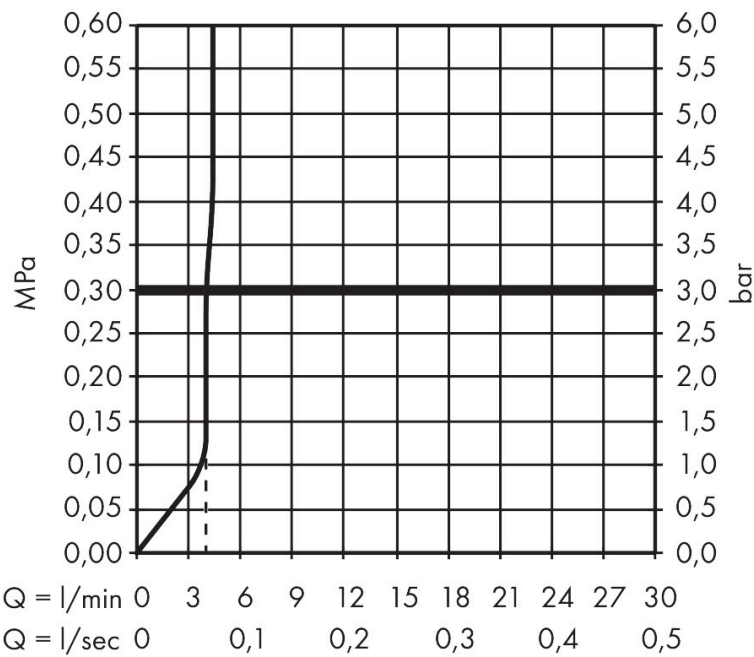

- ComfortZone: 240
- voorsprong uitloop 169 mm
- uitloophoogte: 242 mm
- greepvariant: rechte greep
- vaste uitloop
- straalsoort: normale straal
- maximale doorstroomhoeveelheid bij 3 bar: 4 l/min
- keramisch kardoes
- pop-up afvoergarnituur G 1¼
- materiaal afvoergarnituur: synthetisch
- koud water met de greep in de middenpositie, bespaart energie en kosten
- inclusief extra lange hefboomarm 340 mm
- de perlator kan gemakkelijk worden verwijderd met behulp van een muntstuk en zonder gereedschap
- EU taxonomie: max 6l/min - draagt substantieel bij aan duurzaamheid

Maat tekeningen

Technologie

Straalsoorten

Merk hansgrohe
 Artikelnaam **Rebris S** ééngreeps wastafelmengkraan 240 CoolStart EcoSmart+ voor
 waskommen met PopUp trekwaiste
 Art.nr. 72590670
 Oppervlakte mat zwart
 Netto prijs 244,87 EUR

Stroomschema

Merk	hansgrohe
Artikelnaam	Rebris S ééngreeps wastafelmengkraan 240 CoolStart EcoSmart+ voor waskommen met PopUp trekwaste
Art.nr.	72590670
Oppervlakte	mat zwart
Netto prijs	244,87 EUR

Explosietekening voor bouwjaar: >06/22