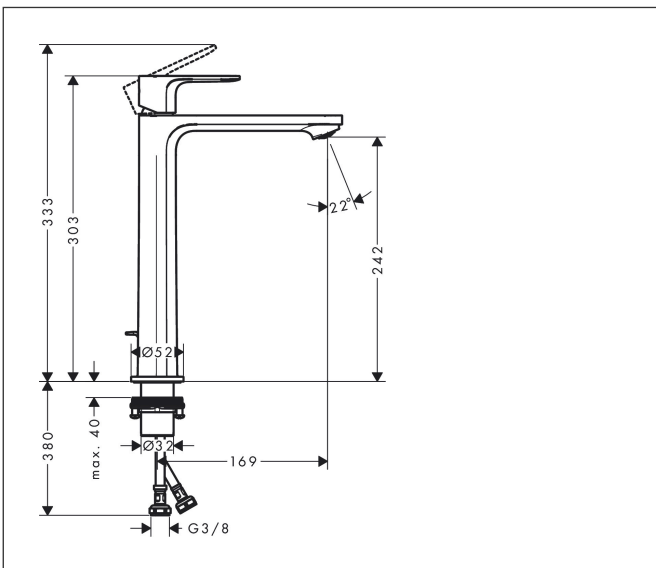

Merk	hansgrohe
Artikelnaam	Rebris S ééngreeps wastafelmengkraan 240 CoolStart EcoSmart+ voor waskommen met PopUp trekwaste
Art.nr.	72590670
Oppervlakte	mat zwart
Netto prijs	244,87 EUR

Product foto

Kenmerken

- ComfortZone: 240
- voorsprong uitloop 169 mm
- uitloophoogte: 242 mm
- greepvariant: rechte greep
- vaste uitloop
- straalsoort: normale straal
- maximale doorstroomhoeveelheid bij 3 bar: 4 l/min
- keramisch kardoes
- pop-up afvoergarnituur G 1¼
- materiaal afvoergarnituur: synthetisch
- koud water met de greep in de middenpositie, bespaart energie en kosten
- inclusief extra lange hefboomarm 340 mm
- de perlator kan gemakkelijk worden verwijderd met behulp van een muntstuk en zonder gereedschap
- EU taxonomie: max 6l/min - draagt substantieel bij aan duurzaamheid

Maat tekeningen

Technologie

Straalsoorten

Merk hansgrohe
 Artikelnaam **Rebris S** ééngreeps wastafelmengkraan 240 CoolStart EcoSmart+ voor
 waskommen met PopUp trekwaiste
 Art.nr. 72590670
 Oppervlakte mat zwart
 Netto prijs 244,87 EUR

Stroomschema

Merk	hansgrohe
Artikelnaam	Rebris S ééngreeps wastafelmengkraan 240 CoolStart EcoSmart+ voor waskommen met PopUp trekwaste
Art.nr.	72590670
Oppervlakte	mat zwart
Netto prijs	244,87 EUR

Explosietekening voor bouwjaar: >06/22