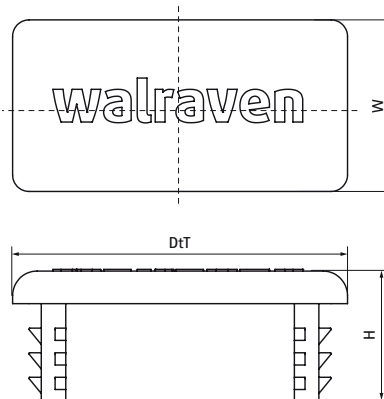

Walraven RapidStrut® Rail Eindkap

(H3905)

Afwerking van Strut rail

Voordelen & kenmerken

- Voor een schone afwerking van het uiteinde van de rail, bedekt alle bramen
- Eenvoudig veilig te bevestigen
- materiaal: PE (polyethyleen), groen

Productnummer	Voor railtype	Totale hoogte	Totale breedte	Totale diepte
<i>Referentie letter</i>		<i>H</i>	<i>W</i>	<i>DtT</i>
<i>Eenheid beschrijving</i>		<i>mm</i>	<i>mm</i>	<i>mm</i>
6566021	41x21	16	41	21
6566041	41x41	16	41	41
6566051	41x51	15	41	51
6566062	41x62	15	41	62
6566082	41x82	15	41	82