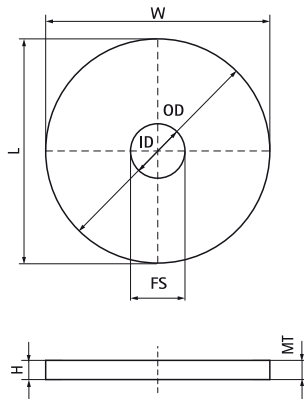

Walraven RapidStrut® Stainless Steel Washer (Flat)

(M5516)

fixing to Strut rail

Features & benefits

- material: stainless steel 1.4401 (AISI 316)

Product Number	For Rail Type	Total Height	Total Width	Total Length	Inner Diameter	Outer Diameter	Material Thickness
<i>Reference letter</i>		<i>H</i>	<i>W</i>	<i>L</i>	<i>ID</i>	<i>OD</i>	<i>MT</i>
<i>Unit description</i>		<i>mm</i>	<i>mm</i>	<i>mm</i>	<i>mm</i>	<i>mm</i>	<i>mm</i>
6537508	38x40, 50x40	3	40	40	8.5	40	3.00
6537510	38x40, 50x40	3	40	40	10.5	40	3.00
6537512	38x40, 50x40	3	40	40	12.5	40	3.00