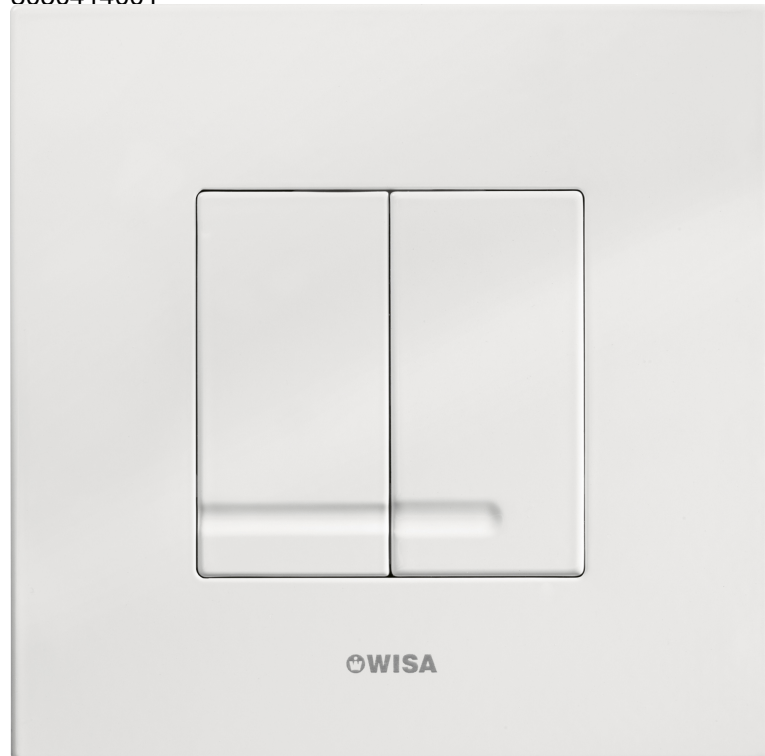

Technisch Datablad

Code

8050414001

Merk (product)

WISA

Omschrijving (product)

XS/XF Bedieningspaneel Delos DF, metaal wit

Commerciële omschrijving (product)

XS bedieningspaneel t.b.v. een mechanisch uitgevoerd WISA XS

element, uitgevoerd in wit kunststof. Het paneel is uitgevoerd met dual flush toetsen, waarmee gekozen kan worden voor een kleine spoeling van 3 liter of een grote spoeling van 6 liter. Delos panelen worden gebruikt in combinatie met de bekende WISA XS inbouwreservoirs, die worden gekenmerkt door het installatiegemak, het smalle frame van 38 cm en de bewezen kwaliteit!

Technische omschrijving (product)

- bedieningspaneel uitgevoerd in hoogwaardig metaal
- dualflush spoeling 3/6 L
- afmeting: 160 x 160 mm

#### Kenmerken ETIM productclassificatie

Materiaal	Zink drukgegoten
Kleur	Wit
Type bekrachtiging	Mechanisch
Bediening	Tweeknops
Geschikt voor frontbediening	Ja
Geschikt voor planchetbediening	Nee
Geschikt voor wandcloset	Ja
Geschikt voor urinoir	Nee
Vandaalbestendig	Ja
Met toiletblokhouder	Nee
Lengte	160Millimeter
Breedte	160Millimeter
Hoogte	10Millimeter