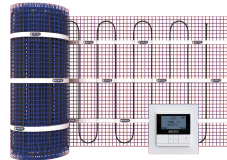

UFH-ELEC-1200W-KIT: Elektrische Fußbodenheizmatte 1200W 8m² incl. Thermostat

Kommerzielle Informationen

Die Matte ist ca. 4 mm dünn und kann ohne Abriss und Fräsen in eine Klebeschicht eingearbeitet werden. Die Matte liegt nahezu direkt unter der Oberfläche. Dadurch erhöht sich die Aufheizgeschwindigkeit des Bodens, wodurch sich das System auch eignet Räume mit nicht dauerhafter Auslastung wie Badezimmer, Hobbyräume, Aufenthaltsräume etc.

Vorteile:

Der fortschrittliche WLAN-Thermostat berücksichtigt die erforderliche Aufwärmzeit, sodass Ihr Boden immer zum gewünschten Zeitpunkt die richtige Temperatur hat.

Die elektrische Fußbodenheizung von Henco ist in 22 verschiedenen Größen von 0,75 bis 25 qm erhältlich. Da das Heizkabel am Ende mit der Matte verbunden ist, befindet sich nur auf einer Seite ein Stromkabel, das durch eine einzigartige Verbindung unsichtbar befestigt wird. Das bedeutet, dass kein Rücklauf zum Thermostat erfolgen muss.

Montagemöglichkeiten:

- Direkt im Fliesenkleber
- Selbstnivellierende Mörtel
- In Gips/Mörtel
- Anhydritböden

Grundmaße der Einheit

| | |
|--------------|----------|
| Höhe | 210 mm |
| Länge | 520 mm |
| Breite | 210 mm |
| Nettogewicht | 3,421 kg |