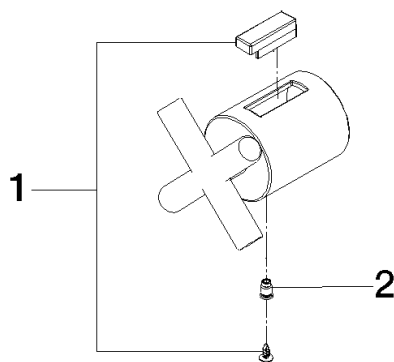

TARA Mengenreguliergriff - Bronze gebürstet (PVD)

TARA

11 432 892 Produktversion ab 01.09.2025

TARA Mengenreguliergriff - Bronze gebürstet (PVD)

TARA

11 432 892 Produktversion ab 01.09.2025

11 432 892 Produktversion ab 01.09.2025

Ersatzteile für die
anderen
Oberflächenvarianten
finden Sie hier:
Chrom

Ersatzteilstückliste

Nr.	Artikelnummer	Benennung	Verbaumenge	Lieferzeit
1	90 21 33 011 01-13	Befestigungssatz	1,00	-
Ersatzteil nicht mehr bestellbar, bitte bestellen Sie den Nachfolgeartikel				
2	90 31 11 517 00 90	Stift	1,00	-
Ersatzteil nicht mehr bestellbar, bitte bestellen Sie den Nachfolgeartikel				