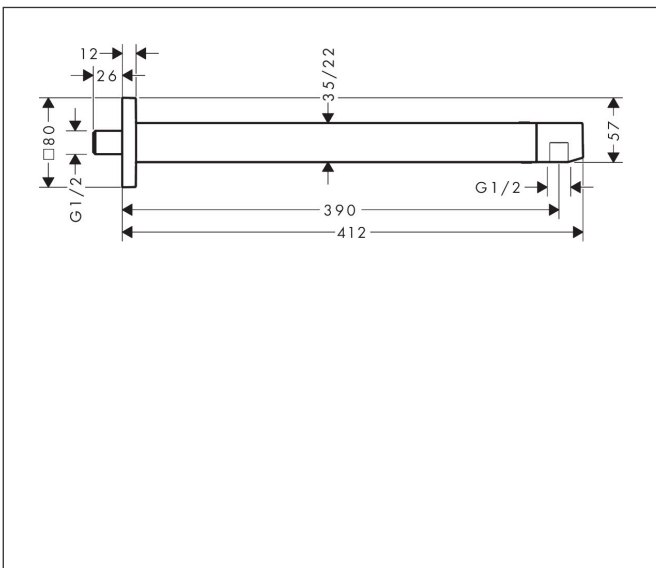

Merk hansgrohe
 Artikelnaam douchearm E 39 cm
 Art.nr. 24337000
 Oppervlakte chroom
 Netto prijs 145,73 EUR

Product foto

Kenmerken

- lengte: 390 mm
- van messing/kunststof
- aansluiting: G $\frac{1}{2}$

Maat tekeningen

Merk	hansgrohe
Artikelnaam	douchearm E 39 cm
Art.nr.	24337000
Oppervlakte	chrom
Netto prijs	145,73 EUR

Explosietekening voor bouwjaar: >04/23

Merk hansgrohe
 Artikelnaam douchearm E 39 cm
 Art.nr. 24337000
 Oppervlakte chroom
 Netto prijs 145,73 EUR

Onderdelen voor bouwjaar: >04/23

Pos	Beschrijving	Art.nr.	Prijs
1	bevestigingsmateriaal	96179000	10,40
2	aansluiting G½	94690000	40,60
3	O-ring 12x2	98214000	3,00
4	O-ring 40x2	94689000	7,70
5	rozet	94691000	20,40
6	inbusschroef M4x8	97669000	3,00