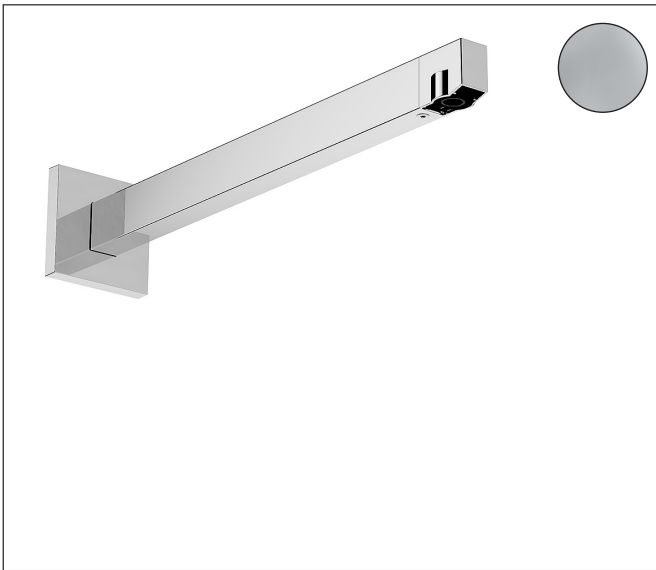

Merk hansgrohe
 Artikelnaam douchearm E 39 cm
 Art.nr. 24337000
 Oppervlakte chroom
 Netto prijs 145,73 EUR

Product foto

Kenmerken

- lengte: 390 mm
- van messing/kunststof
- aansluiting: G $\frac{1}{2}$

Maat tekeningen

Merk	hansgrohe
Artikelnaam	douchearm E 39 cm
Art.nr.	24337000
Oppervlakte	chrom
Netto prijs	145,73 EUR

Explosietekening voor bouwjaar: >04/23

Merk hansgrohe
 Artikelnaam douchearm E 39 cm
 Art.nr. 24337000
 Oppervlakte chroom
 Netto prijs 145,73 EUR

Onderdelen voor bouwjaar: >04/23

Pos	Beschrijving	Art.nr.	Prijs
1	bevestigingsmateriaal	96179000	10,40
2	aansluiting G½	94690000	40,60
3	O-ring 12x2	98214000	3,00
4	O-ring 40x2	94689000	7,70
5	rozet	94691000	20,40
6	inbusschroef M4x8	97669000	3,00