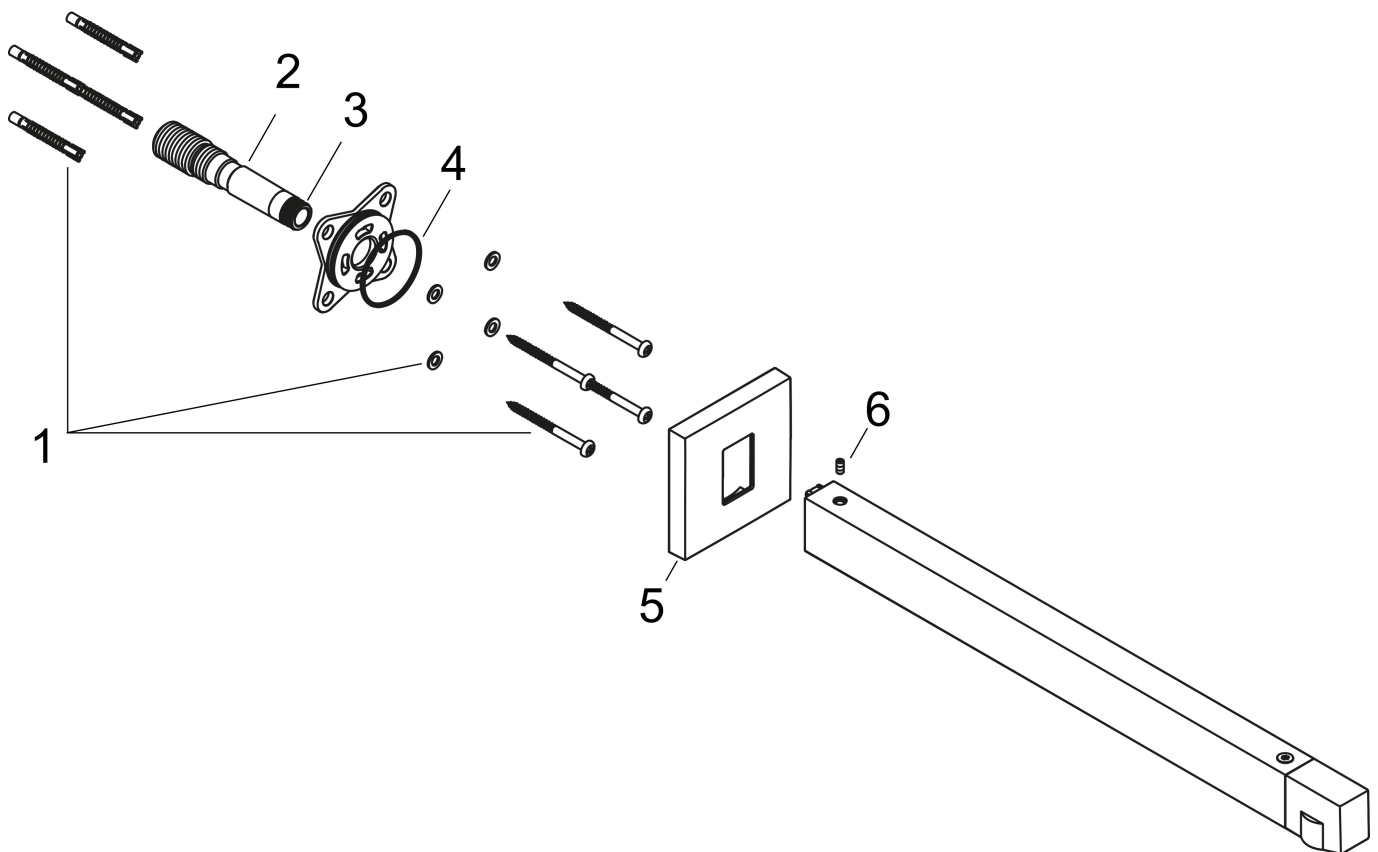

Merk hansgrohe
 Artikelnaam douchearm E 39 cm
 Art.nr. 24337000
 Oppervlakte chroom
 Netto prijs 145,73 EUR

Product foto

Kenmerken

- lengte: 390 mm
- van messing/kunststof
- aansluiting: G $\frac{1}{2}$

Maat tekeningen

Merk	hansgrohe
Artikelnaam	douchearm E 39 cm
Art.nr.	24337000
Oppervlakte	chrom
Netto prijs	145,73 EUR

Explosietekening voor bouwjaar: >04/23

Merk hansgrohe
 Artikelnaam douchearm E 39 cm
 Art.nr. 24337000
 Oppervlakte chroom
 Netto prijs 145,73 EUR

Onderdelen voor bouwjaar: >04/23

Pos	Beschrijving	Art.nr.	Prijs
1	bevestigingsmateriaal	96179000	10,40
2	aansluiting G½	94690000	40,60
3	O-ring 12x2	98214000	3,00
4	O-ring 40x2	94689000	7,70
5	rozet	94691000	20,40
6	inbusschroef M4x8	97669000	3,00