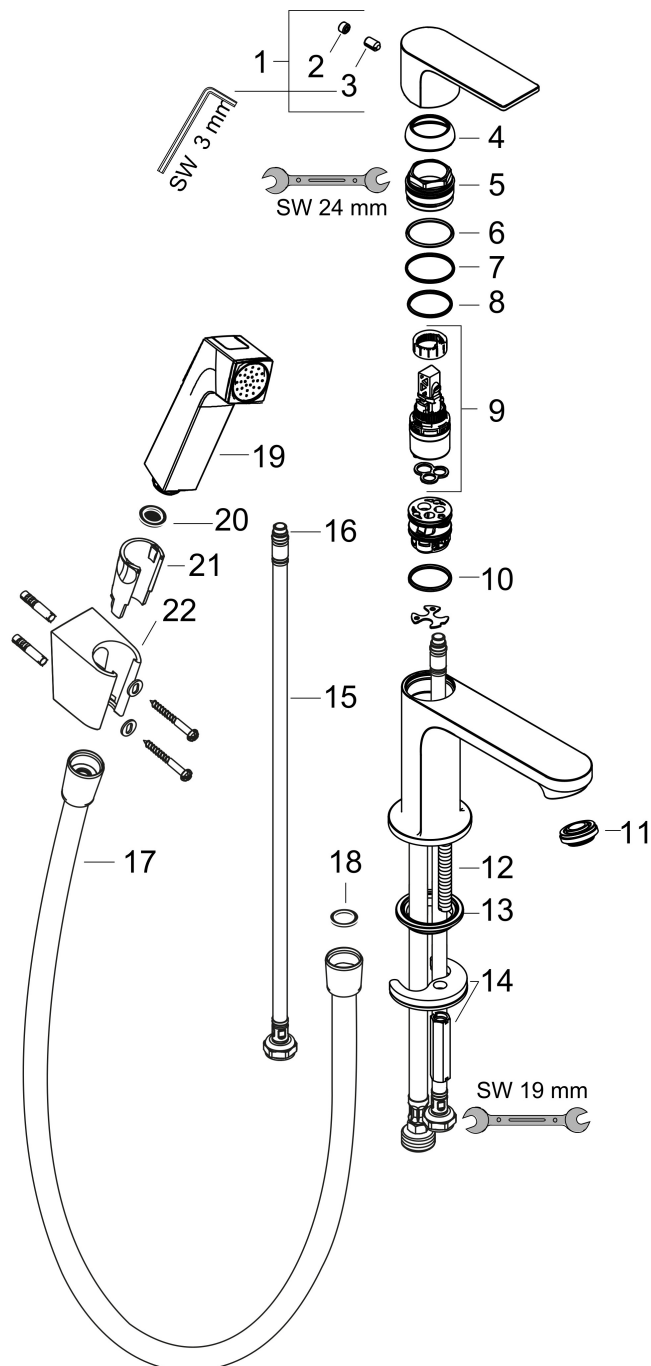

Merk	hansgrohe
Artikelnaam	Rebris E ééngreeps wastafelmengkraan 110 met bidette handdouche en doucheslang 160 cm zonder afvoer
Art.nr.	72216000
Oppervlakte	chrom
Netto prijs	174,25 EUR

Explosietekening voor bouwjaar: >06/25