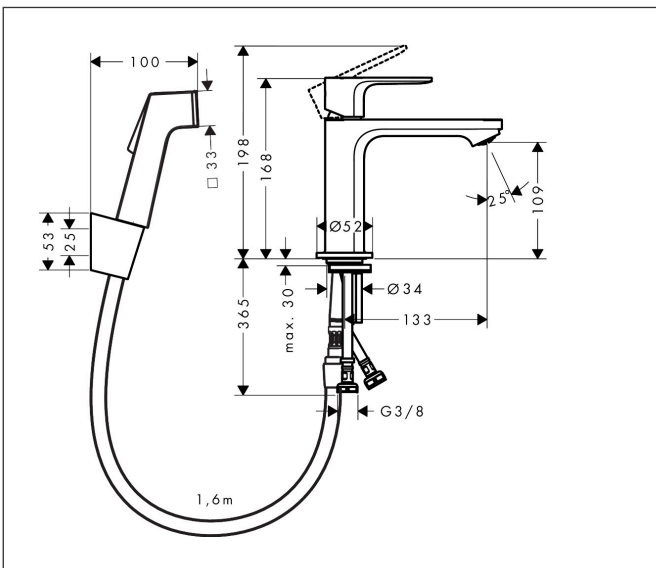

Merk hansgrohe
 Artikelnaam **Rebris E** ééngreeps wastafelmengkraan 110 met bidette handdouche en doucheslang 160 cm zonder afvoer
 Art.nr. 72216000
 Oppervlakte chroom
 Netto prijs 174,25 EUR

Product foto

Kenmerken

- ComfortZone: 110
- voorsprong uitloop 133 mm
- uitloophoogte: 109 mm
- greepvariant: rechte greep
- straalsoort: normale straal
- bidet handdouche met douchestraal
- maximale doorstroomhoeveelheid bij 3 bar: 4,7 l/min
- keramisch kardoes
- de perlator kan gemakkelijk worden verwijderd met behulp van een muntstuk en zonder gereedschap
- EU taxonomie: max 6l/min - draagt substantieel bij aan duurzaamheid

Maat tekeningen

Technologie

Straalsoorten

Certificaat

Merk hansgrohe
 Artikelnaam **Rebris E** ééngreeps wastafelmengkraan 110 met bidette handdouche en doucheslang 160 cm zonder afvoer
 Art.nr. 72216000
 Oppervlakte chroom
 Netto prijs 174,25 EUR

Stroomschema

1 Doorstroomcapaciteit mengkraan
 2 Doorstroomcapaciteit handdouche

Merk	hansgrohe
Artikelnaam	Rebris E ééngreeps wastafelmengkraan 110 met bidette handdouche en doucheslang 160 cm zonder afvoer
Art.nr.	72216000
Oppervlakte	chrom
Netto prijs	174,25 EUR