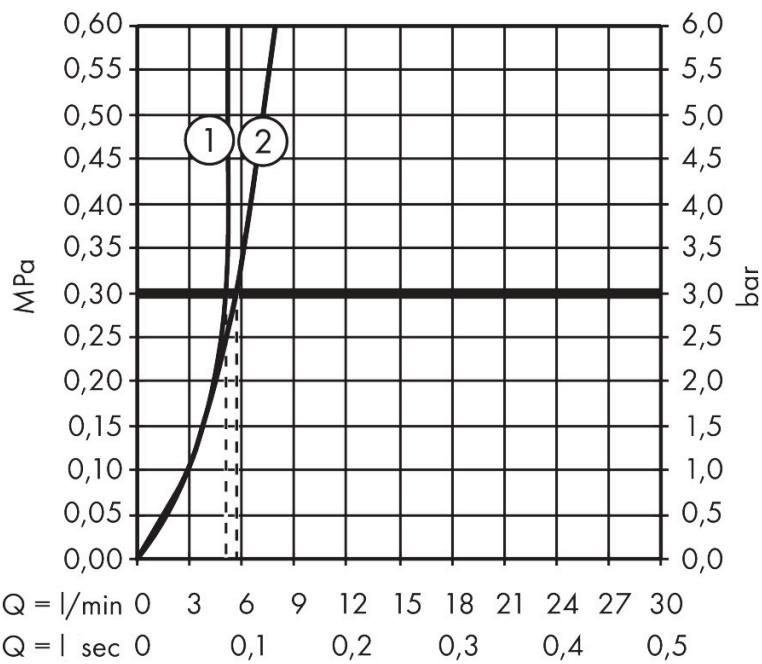

Merk hansgrohe
Artikelnaam **Rebris E** ééngreeps wastafelmengkraan 110 met bidette handdouche en doucheslang 160 cm zonder afvoer
Art.nr. 72216000
Oppervlakte chroom
Netto prijs 174,25 EUR

Stroomschema

1 Doorstroomcapaciteit mengkraan
2 Doorstroomcapaciteit handdouche