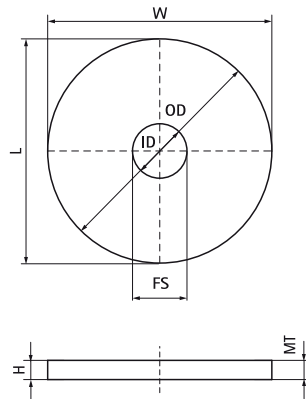

Walraven RapidStrut® Stainless Steel Washer (Flat)

(M5516)

fixing to Strut rail

Features & benefits

- material: stainless steel 1.4401 (AISI 316)

Product Number	VVS Number	For Rail Type	Total Height	Total Width	Total Length	Inner Diameter	Outer Diameter	Material Thickness
<i>Reference letter</i>			<i>H</i>	<i>W</i>	<i>L</i>	<i>ID</i>	<i>OD</i>	<i>MT</i>
<i>Unit description</i>			<i>mm</i>	<i>mm</i>	<i>mm</i>	<i>mm</i>	<i>mm</i>	<i>mm</i>
6537508	018043039	38x40, 50x40	3	40	40	8.5	40	3.00
6537510	018043040	38x40, 50x40	3	40	40	10.5	40	3.00
6537512	018043042	38x40, 50x40	3	40	40	12.5	40	3.00