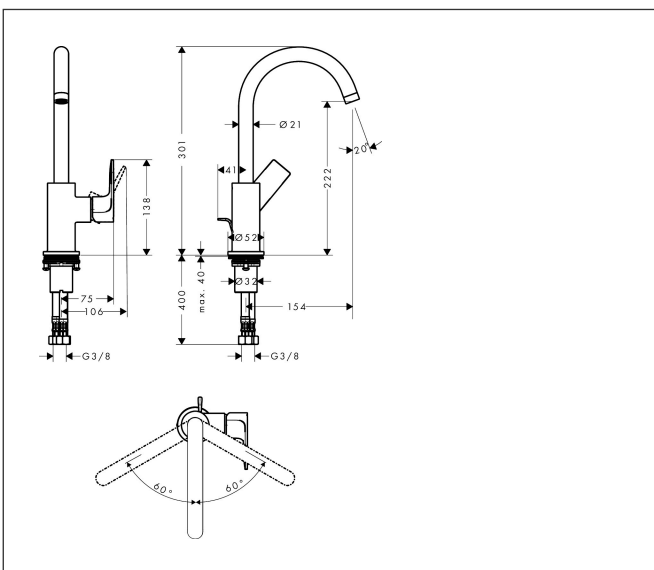

Merk hansgrohe  
 Artikelnaam **Rebris E** ééngreeps wastafelmengkraan 210 met draaibare uitloop en trekwaste  
 Art.nr. 72576000  
 Oppervlakte chroom  
 Netto prijs 212,96 EUR

## Kenmerken

- ComfortZone: grote bewegingsvrijheid bij het handenwassen dankzij ComfortZone 210
- voorsprong uitloop 154 mm
- uitloophoogte: 222 mm
- greepvariant: rechte greep
- met draaibare uitloop
- draaibereik met draaibare uitloop van 120° voor meer bewegingsvrijheid
- straalsoort: normale straal
- maximale doorstroomhoeveelheid bij 3 bar: 5 l/min
- keramisch kardoos
- pop-up afvoergarnituur G 1¼
- materiaal afvoergarnituur: synthetisch
- EU taxonomie: max 6l/min - draagt substantieel bij aan duurzaamheid

## Maat tekeningen