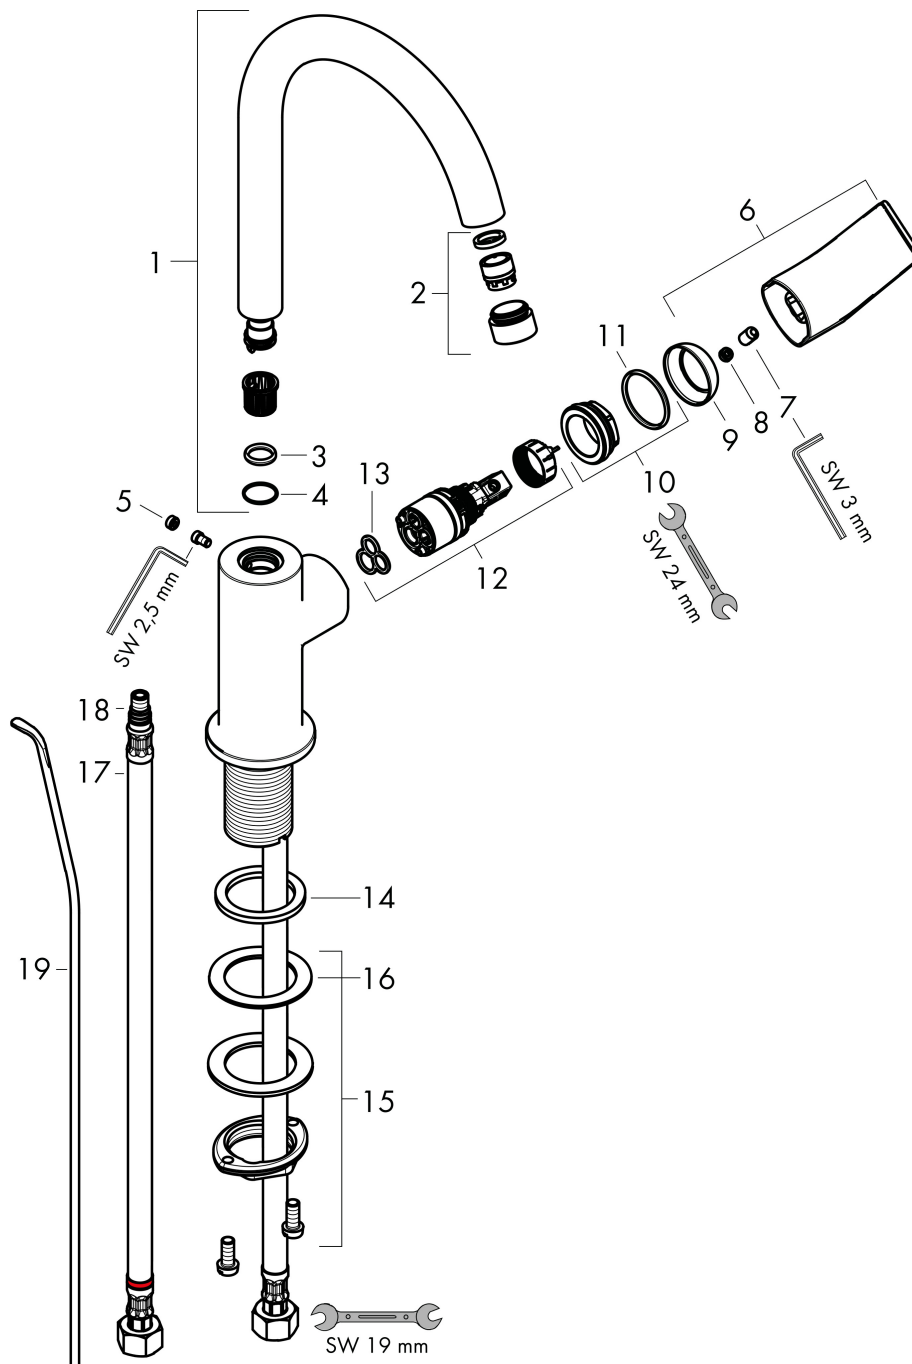

Merk	hansgrohe
Artikelnaam	Rebris E ééngreeps wastafelmengkraan 210 met draaibare uitloop en trekwaste
Art.nr.	72576000
Oppervlakte	chrom
Netto prijs	212,96 EUR

Explosietekening voor bouwjaar: >06/22