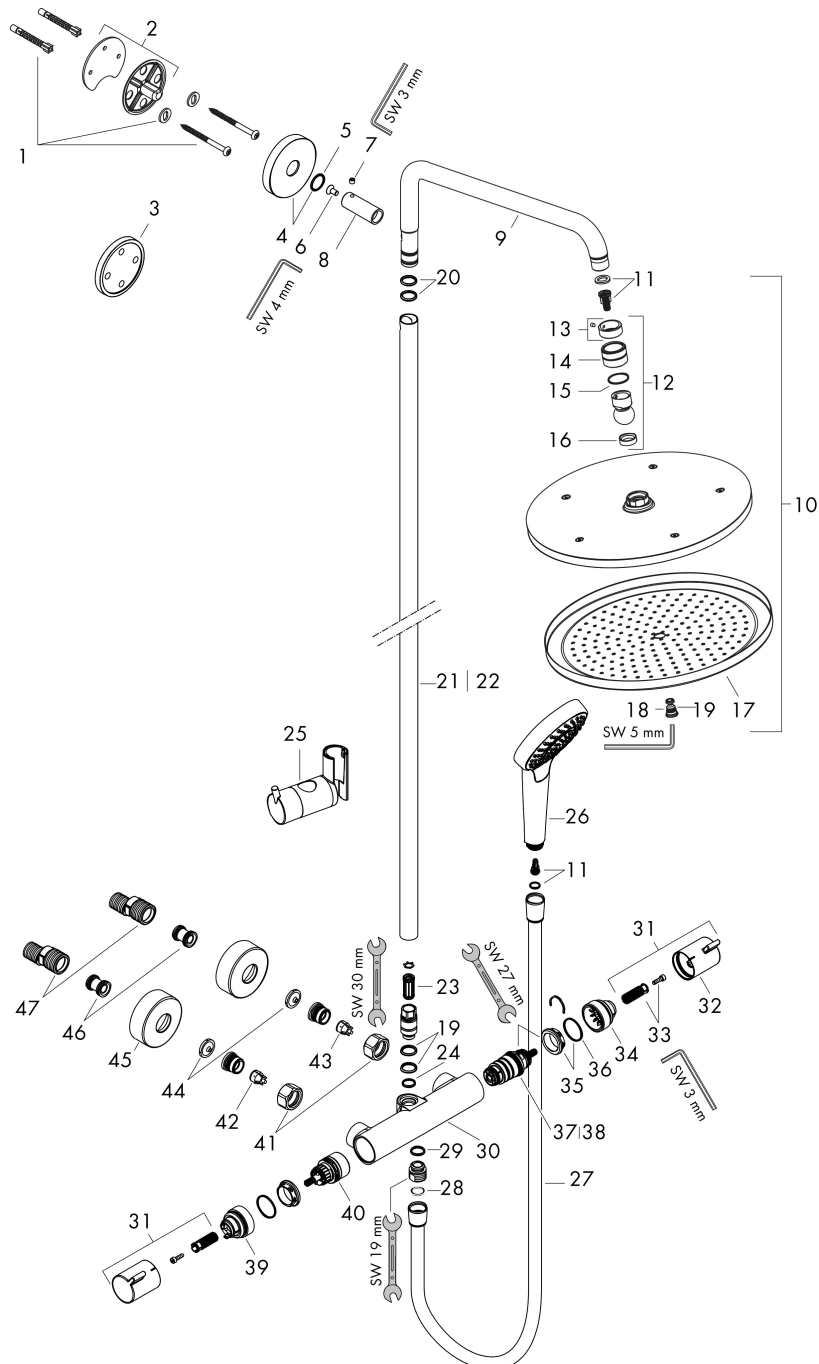

Merk	hansgrohe
Artikelnaam	Croma Select S Showerpipe 280 1jet met thermostaat
Art.nr.	26790000
Oppervlakte	chrom
Netto prijs	1.022,76 EUR

Product foto

Maat tekeningen

Kenmerken

- bestaat uit: hoofddouche, handdouche, douchethermostaat, doucheslang, schuifstuk, douchestang
- hoofddouche Croma 280
- afmeting straalplaatoppervlak hoofddouche: 280 mm
- straalsoort hoofddouche: RainAir volle zachte regenstraal
- functie van: 10,5 l/min
- straalsoort handdouche: massagestraal, IntenseRain, SoftRain
- maximale doorstroomhoeveelheid van handdouche bij 3 bar: 13,2 l/min
- maximale doorstroomhoeveelheid voor Showerpipe bij 3 bar: 15,7 l/min
- minimale bedrijfsdruk: 1,3 bar
- maximale bedrijfsdruk: 10 bar
- kogelgewricht: hoek hoofddouche verstelbaar
- schuifstuk met hoogteverstelling
- lengte douchearm hoofddouche: 400 mm
- draaibare douchearm
- thermostaat Ecostat Comfort
- Veiligheidsblokkering bij 40°C
- SafetyFunctie: maximale warmwatertemperatuur vooraf instelbaar
- functies bediend met draaigreep
- opbouwmontage
- hartafstand: 150 ± 12 mm
- hoogte van buis kan worden verkort

Explosietekening voor bouwjaar: >12/20

Merk	hansgrohe
Artikelnaam	Croma Select S Showerpipe 280 1jet met thermostaat
Art.nr.	26790000
Oppervlakte	chrom
Netto prijs	1.022,76 EUR

Onderdelen voor bouwjaar: >12/20