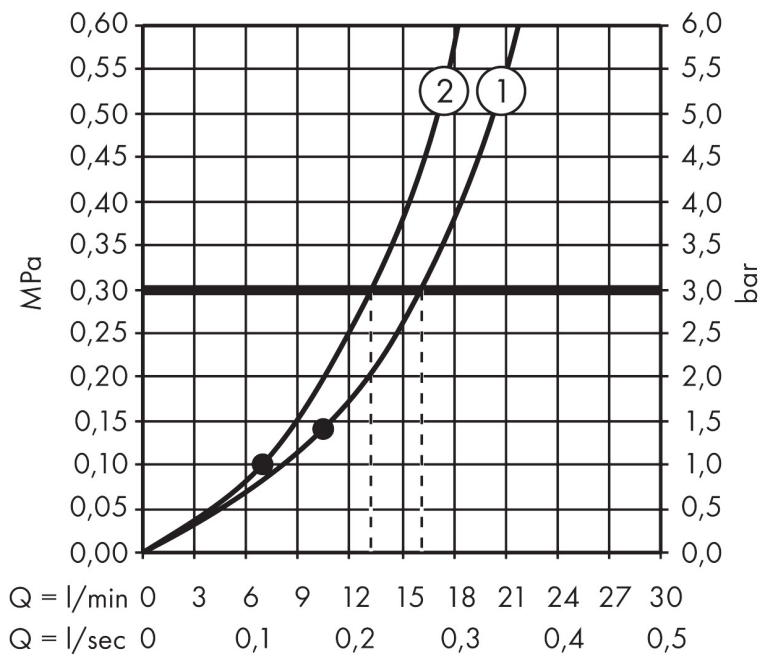

Merk	hansgrohe
Artikelnaam	Croma Select S Showerpipe 280 1jet met thermostaat
Art.nr.	26790000
Oppervlakte	chrom
Netto prijs	1.022,76 EUR

Product foto

Maat tekeningen

Kenmerken

- bestaat uit: hoofddouche, handdouche, douchethermostaat, doucheslang, schuifstuk, douchestang
- hoofddouche Croma 280
- afmeting straalplaatoppervlak hoofddouche: 280 mm
- straalsoort hoofddouche: RainAir volle zachte regenstraal
- functie van: 10,5 l/min
- straalsoort handdouche: massagestraal, IntenseRain, SoftRain
- maximale doorstroomhoeveelheid van handdouche bij 3 bar: 13,2 l/min
- maximale doorstroomhoeveelheid voor Showerpipe bij 3 bar: 15,7 l/min
- minimale bedrijfsdruk: 1,3 bar
- maximale bedrijfsdruk: 10 bar
- kogelgewricht: hoek hoofddouche verstelbaar
- schuifstuk met hoogteverstelling
- lengte douchearm hoofddouche: 400 mm
- draaibare douchearm
- thermostaat Ecostat Comfort
- Veiligheidsblokkering bij 40°C
- SafetyFunctie: maximale warmwatertemperatuur vooraf instelbaar
- functies bediend met draaigreep
- opbouwmontage
- hartafstand: 150 ± 12 mm
- hoogte van buis kan worden verkort

Technologie

Straalsoorten

Certificaat

Merk hansgrohe
 Artikelnaam **Croma Select S** Showerpipe 280 1jet met thermostaat
 Art.nr. 26790000
 Oppervlakte chroom
 Netto prijs 1.022,76 EUR

Stroomschema

Merk hansgrohe
 Artikelnaam **Croma Select S** Showerpipe 280 1jet met thermostaat
 Art.nr. 26790000
 Oppervlakte chroom
 Netto prijs 1.022,76 EUR

Explosietekening voor bouwjaar: >12/20

Merk	hansgrohe
Artikelnaam	Croma Select S Showerpipe 280 1jet met thermostaat
Art.nr.	26790000
Oppervlakte	chrom
Netto prijs	1.022,76 EUR

Onderdelen voor bouwjaar: >12/20