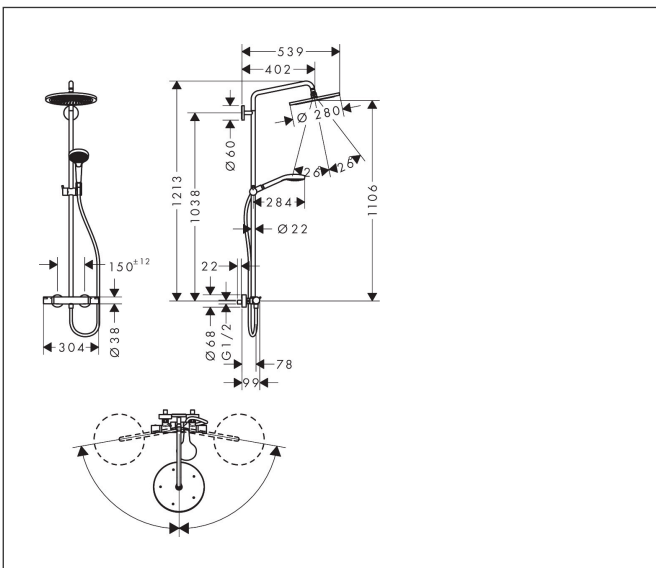

Merk	hansgrohe
Artikelnaam	Croma Select S Showerpipe 280 1jet met thermostaat
Art.nr.	26790000
Oppervlakte	chrom
Netto prijs	1.022,76 EUR

Product foto

Maat tekeningen

Kenmerken

- bestaat uit: hoofddouche, handdouche, douchethermostaat, doucheslang, schuifstuk, douchestang
- hoofddouche Croma 280
- afmeting straalplaatoppervlak hoofddouche: 280 mm
- straalsoort hoofddouche: RainAir volle zachte regenstraal
- functie van: 10,5 l/min
- straalsoort handdouche: massagestraal, IntenseRain, SoftRain
- maximale doorstroomhoeveelheid van handdouche bij 3 bar: 13,2 l/min
- maximale doorstroomhoeveelheid voor Showerpipe bij 3 bar: 15,7 l/min
- minimale bedrijfsdruk: 1,3 bar
- maximale bedrijfsdruk: 10 bar
- kogelgewricht: hoek hoofddouche verstelbaar
- schuifstuk met hoogteverstelling
- lengte douchearm hoofddouche: 400 mm
- draaibare douchearm
- thermostaat Ecostat Comfort
- Veiligheidsblokkering bij 40°C
- SafetyFunctie: maximale warmwatertemperatuur vooraf instelbaar
- functies bediend met draaigreep
- opbouwmontage
- hartafstand: 150 ± 12 mm
- hoogte van buis kan worden verkort

Explosietekening voor bouwjaar: >12/20

Merk	hansgrohe
Artikelnaam	Croma Select S Showerpipe 280 1jet met thermostaat
Art.nr.	26790000
Oppervlakte	chrom
Netto prijs	1.022,76 EUR

Onderdelen voor bouwjaar: >12/20