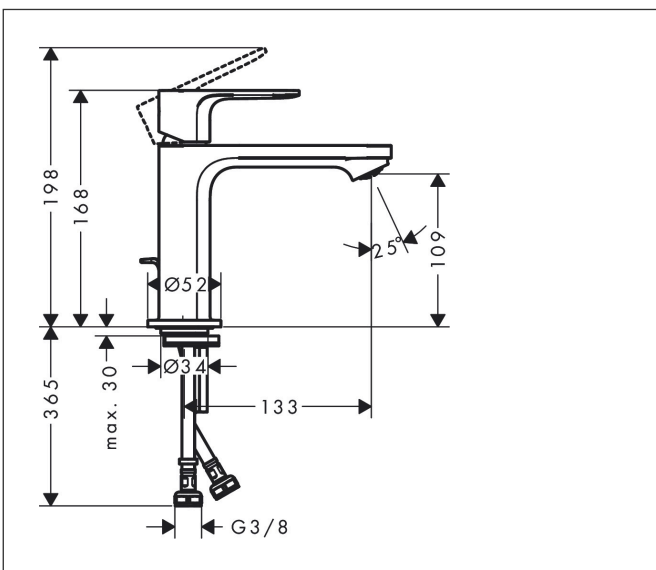

Merk hansgrohe
 Artikelnaam **Rebris S** ééngreeps wastafelmengkraan 110 CoolStart met PopUp trekwaste metaal
 Art.nr. 72527000
 Oppervlakte chroom
 Netto prijs 141,33 EUR

Product foto

Kenmerken

- ComfortZone: 110
- voorsprong uitloop 133 mm
- uitloophoogte: 109 mm
- greepvariant: rechte greep
- vaste uitloop
- straalsoort: normale straal
- maximale doorstroomhoeveelheid bij 3 bar: 5 l/min
- keramisch kardoes
- pop-up afvoergarnituur G 1 ¼
- materiaal afvoergarnituur: metaal
- koud water met de greep in de middenpositie, bespaart energie en kosten
- de perlator kan gemakkelijk worden verwijderd met behulp van een muntstuk en zonder gereedschap
- EU taxonomie: max 6l/min - draagt substantieel bij aan duurzaamheid

Maat tekeningen

Technologie

Straalsoorten

Certificaat

Merk	hansgrohe
Artikelnaam	Rebris S ééngreeps wastafelmengkraan 110 CoolStart met PopUp trekwaste metaal
Art.nr.	72527000
Oppervlakte	chrom
Netto prijs	141,33 EUR

Stroomschema

Merk	hansgrohe
Artikelnaam	Rebris S ééngreeps wastafelmengkraan 110 CoolStart met PopUp trekwaste metaal
Art.nr.	72527000
Oppervlakte	chrom
Netto prijs	141,33 EUR

Explosietekening voor bouwjaar: >10/22