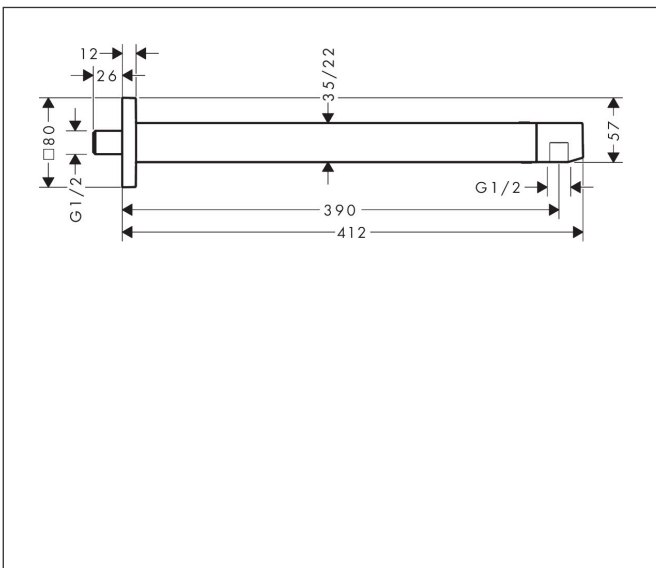

Merk hansgrohe
 Artikelnaam douchearm E 39 cm
 Art.nr. 24337140
 Oppervlakte Brushed Bronze
 Netto prijs 218,61 EUR

Product foto

Kenmerken

- lengte: 390 mm
- van messing/kunststof
- aansluiting: G 1/2

Maat tekeningen

Merk	hansgrohe
Artikelnaam	douchearm E 39 cm
Art.nr.	24337140
Oppervlakte	Brushed Bronze
Netto prijs	218,61 EUR

Explosietekening voor bouwjaar: >04/23

Merk hansgrohe
 Artikelnaam douchearm E 39 cm
 Art.nr. 24337140
 Oppervlakte Brushed Bronze
 Netto prijs 218,61 EUR

Onderdelen voor bouwjaar: >04/23

Pos	Beschrijving	Art.nr.	Prijs
1	bevestigingsmateriaal	96179000	10,40
2	aansluiting G½	94690000	40,60
3	O-ring 12x2	98214000	3,00
4	O-ring 40x2	94689000	7,70
5	rozet	94691140	30,60
6	inbusschroef M4x8	97669000	3,00