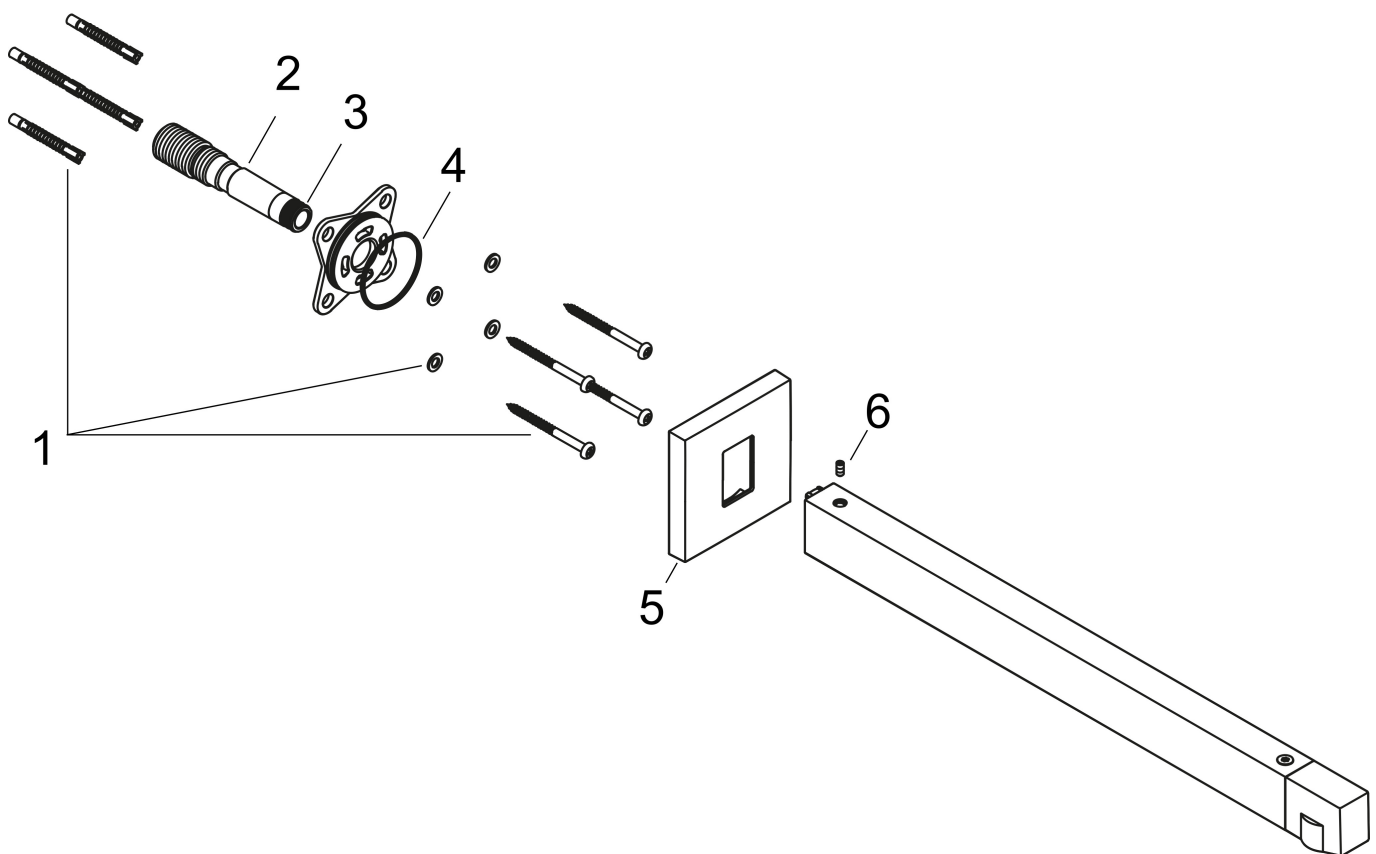

Merk hansgrohe
 Artikelnaam douchearm E 39 cm
 Art.nr. 24337140
 Oppervlakte Brushed Bronze
 Netto prijs 218,61 EUR

Product foto

Kenmerken

- lengte: 390 mm
- van messing/kunststof
- aansluiting: G 1/2

Maat tekeningen

Merk	hansgrohe
Artikelnaam	douchearm E 39 cm
Art.nr.	24337140
Oppervlakte	Brushed Bronze
Netto prijs	218,61 EUR

Explosietekening voor bouwjaar: >04/23

Merk hansgrohe
 Artikelnaam douchearm E 39 cm
 Art.nr. 24337140
 Oppervlakte Brushed Bronze
 Netto prijs 218,61 EUR

Onderdelen voor bouwjaar: >04/23

Pos	Beschrijving	Art.nr.	Prijs
1	bevestigingsmateriaal	96179000	10,40
2	aansluiting G½	94690000	40,60
3	O-ring 12x2	98214000	3,00
4	O-ring 40x2	94689000	7,70
5	rozet	94691140	30,60
6	inbusschroef M4x8	97669000	3,00