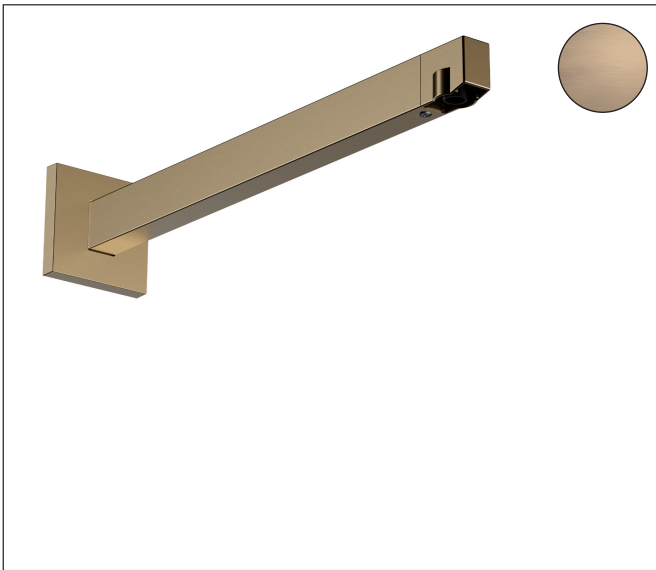

Merk hansgrohe
 Artikelnaam douchearm E 39 cm
 Art.nr. 24337140
 Oppervlakte Brushed Bronze
 Netto prijs 218,61 EUR

Product foto

Kenmerken

- lengte: 390 mm
- van messing/kunststof
- aansluiting: G 1/2

Maat tekeningen

Merk	hansgrohe
Artikelnaam	douchearm E 39 cm
Art.nr.	24337140
Oppervlakte	Brushed Bronze
Netto prijs	218,61 EUR

Explosietekening voor bouwjaar: >04/23

Merk hansgrohe
 Artikelnaam douchearm E 39 cm
 Art.nr. 24337140
 Oppervlakte Brushed Bronze
 Netto prijs 218,61 EUR

Onderdelen voor bouwjaar: >04/23

Pos	Beschrijving	Art.nr.	Prijs
1	bevestigingsmateriaal	96179000	10,40
2	aansluiting G½	94690000	40,60
3	O-ring 12x2	98214000	3,00
4	O-ring 40x2	94689000	7,70
5	rozet	94691140	30,60
6	inbusschroef M4x8	97669000	3,00