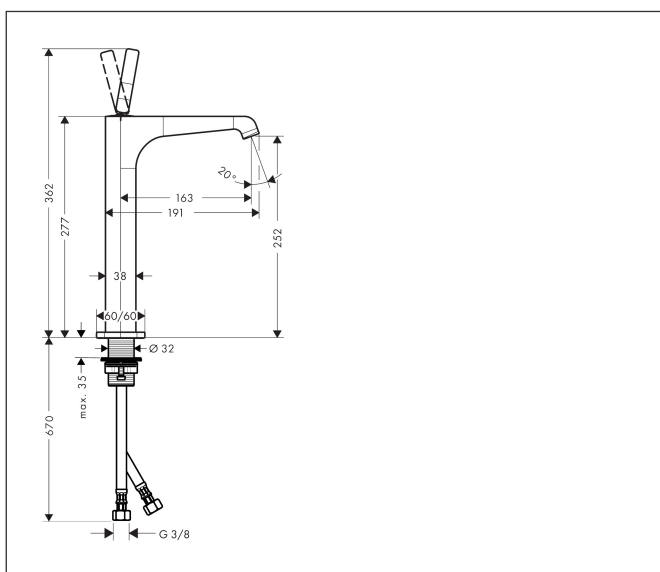

Merk	AXOR
Artikelnaam	AXOR Citterio E ééngreeps wastafelmengkraan 250 met pingreep en PushOpen afvoerplug
Art.nr.	36104670
Oppervlakte	mat zwart
Netto prijs	1.100,34 EUR

Product foto

Kenmerken

- ComfortZone: 250
- voorsprong uitloop 163 mm
- uitloophoogte: 252 mm
- greepvariant: Met pingreep
- straalsoort: laminaire straal
- maximale doorstroomhoeveelheid bij 3 bar: 5 l/min
- keramisch kardoes
- zonder wastegarnituur, met afvoerplug (art.nr. 50001)
- EU taxonomie: max 6l/min - draagt substantieel bij aan duurzaamheid

Maat tekeningen

Technologie

Straalsoorten

Certificaat

Merk	AXOR
Artikelnaam	AXOR Citterio E ééngreeps wastafelmengkraan 250 met pingreep en PushOpen afvoerplug
Art.nr.	36104670
Oppervlakte	mat zwart
Netto prijs	1.100,34 EUR

Stroomschema

1 With flow limiter

2 Zonder doorstroombgrenzer

Merk	AXOR
Artikelnaam	AXOR Citterio E ééngreeps wastafelmengkraan 250 met pingreep en PushOpen afvoerplug
Art.nr.	36104670
Oppervlakte	mat zwart
Netto prijs	1.100,34 EUR

Onderdelen voor bouwjaar: >07/22

Pos	Beschrijving	Art.nr.	Prijs
1	rozet	92188670	81,12
2	O-ring 30x1,5	98433000	3,12
3	greep	92189670	63,34
4	inbusschroef M6x6	97660000	3,12
5	moer	95667000	21,22
6	kardoes compl.	96339000	66,87
7	O-ring 21,95x1,78	95169000	3,12
8	kardoesadapter	95289000	21,22
9	O-ring 26x2	98147000	3,12
10	perlator laminar M16,5x1 (5 l/min)	95382000	34,01
11	montagesleutel	98987000	8,01
12	rozet	92190670	81,12
13	schachtbevestigingsset compl. (Ø 32)	13961000	21,22
14	stelring	97548000	3,12
15	aansluitslang 900 mm M8x0,75 G3/8	96316000	34,01
16	O-ring 7x1,5	98422000	3,12
17	dichtingsset	95581000	4,99
a	afvoer	50001000	41,60
b	schachtverlenging	13898000	66,87
c	Stop	92313000	8,01