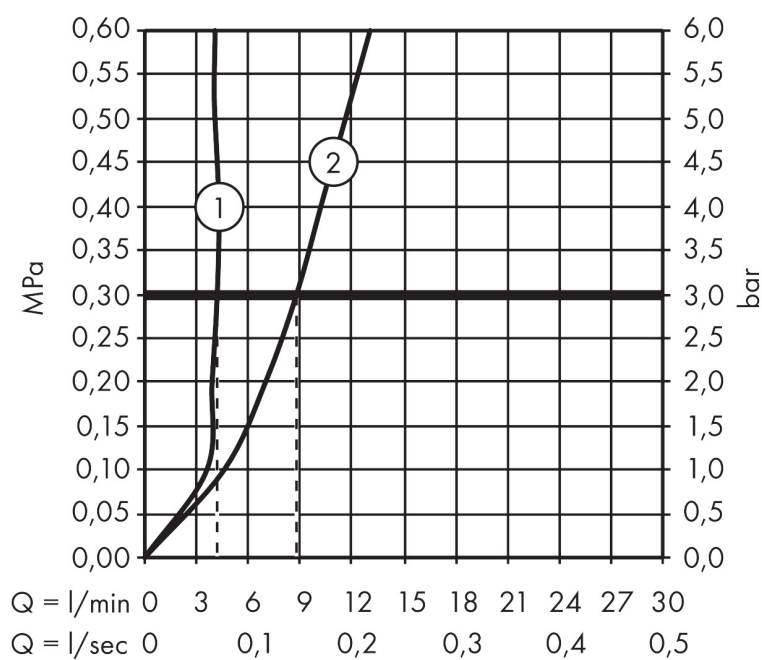

Merk	AXOR
Artikelnaam	AXOR Citterio E ééngreeps wastafelmengkraan 250 met pingreep en PushOpen afvoerplug
Art.nr.	36104670
Oppervlakte	mat zwart
Netto prijs	1.100,34 EUR

Stroomschema

1 With flow limiter

2 Zonder doorstroombgrenzer