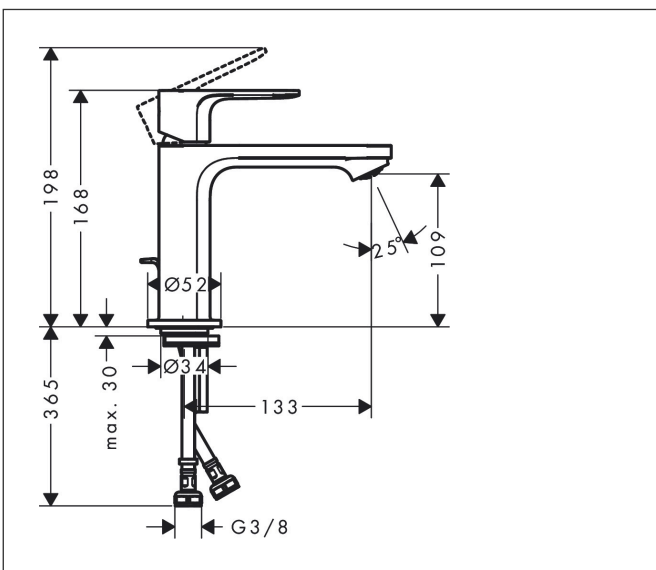

Maat tekeningen

Technologie

Straalsoorten

Certificaat