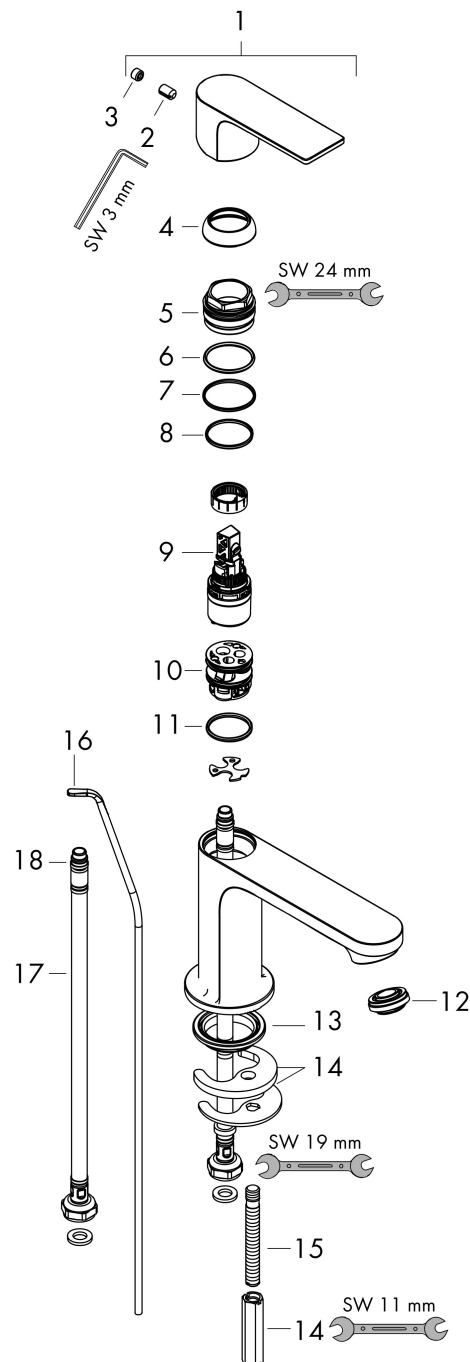

Merk hansgrohe
 Artikelnaam **Rebris E** ééngreeps wastafelmengkraan 110 CoolStart met PopUp trekwaste metaal
 Art.nr. 72551000
 Oppervlakte chroom
 Netto prijs 148,08 EUR

Product foto

Kenmerken

- ComfortZone: 110
- voorsprong uitloop 133 mm
- uitloophoogte: 109 mm
- greepvariant: rechte greep
- vaste uitloop
- straalsoort: normale straal
- maximale doorstroomhoeveelheid bij 3 bar: 5 l/min
- keramisch kardoes
- pop-up afvoergarnituur G 1 ¼
- materiaal afvoergarnituur: metaal
- koud water met de greep in de middenpositie, bespaart energie en kosten
- de perlator kan gemakkelijk worden verwijderd met behulp van een muntstuk en zonder gereedschap
- EU taxonomie: max 6l/min - draagt substantieel bij aan duurzaamheid

Maat tekeningen

Technologie

Straalsoorten

Certificaat

Merk hansgrohe
 Artikelnaam **Rebris E** ééngreeps wastafelmengkraan 110 CoolStart met PopUp trekaste metaal
 Art.nr. 72551000
 Oppervlakte chroom
 Netto prijs 148,08 EUR

Stroomschema

Merk	hansgrohe
Artikelnaam	Rebris E ééngreeps wastafelmengkraan 110 CoolStart met PopUp trekwaste metaal
Art.nr.	72551000
Oppervlakte	chrom
Netto prijs	148,08 EUR

Explosietekening voor bouwjaar: >10/22