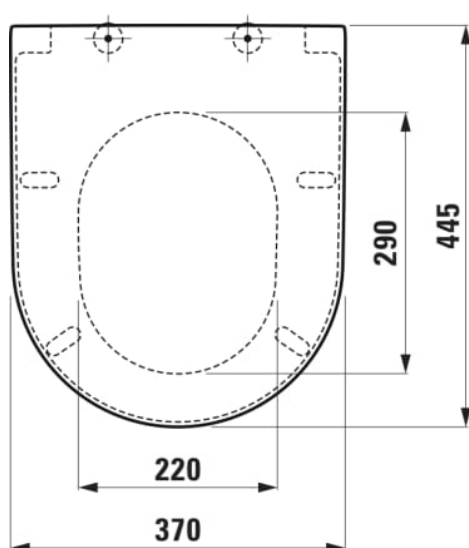

PRO

Closetzitting met deksel Navia, afneembaar deksel, softclose

AFMETINGEN

Lengte	445 mm
Breedte	370 mm
Hoogte	55 mm

KLEUR EN AFWERKING

■ 716 Zwart mat

OPTIES

000 - standaard uitvoering

Geschikt voor : Closet

LengthBetweenHoles : 155

SoftClose systeem

Hinges materiaal : RVS

Netto gewicht / kg : 2,5

Vorm : Rond

TECHNISCHE TEKENINGEN

TE COMBINEREN MET

Standaard closet, rimless, A = 7 of 12.5 cm, diepspoel, afvoer PK, 2 schroefgaten, PRO back-to-wall, keramiek hoogte 43 cm

H822956...0001

Standaard closet, duoblok, rimless, back to wall PK/AO

H825962...0001