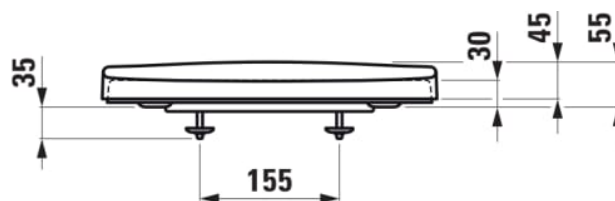

PRO

Closetzitting met deksel Navia, afneembaar deksel, softclose

AFMETINGEN

Lengte	445 mm
Breedte	370 mm
Hoogte	55 mm

KLEUR EN AFWERKING

■ 716 Zwart mat

OPTIES

000 - standaard uitvoering

Geschikt voor : Closet

LengthBetweenHoles : 155

SoftClose systeem

Hinges materiaal : RVS

Netto gewicht / kg : 2,5

Vorm : Rond

TECHNISCHE TEKENINGEN

TE COMBINEREN MET

Standaard closet, rimless, A = 7 of 12.5 cm, diepspoel, afvoer PK, 2 schroefgaten, PRO back-to-wall, keramiek hoogte 43 cm

H822956...0001

Standaard closet, duoblok, rimless, back to wall PK/AO

H825962...0001