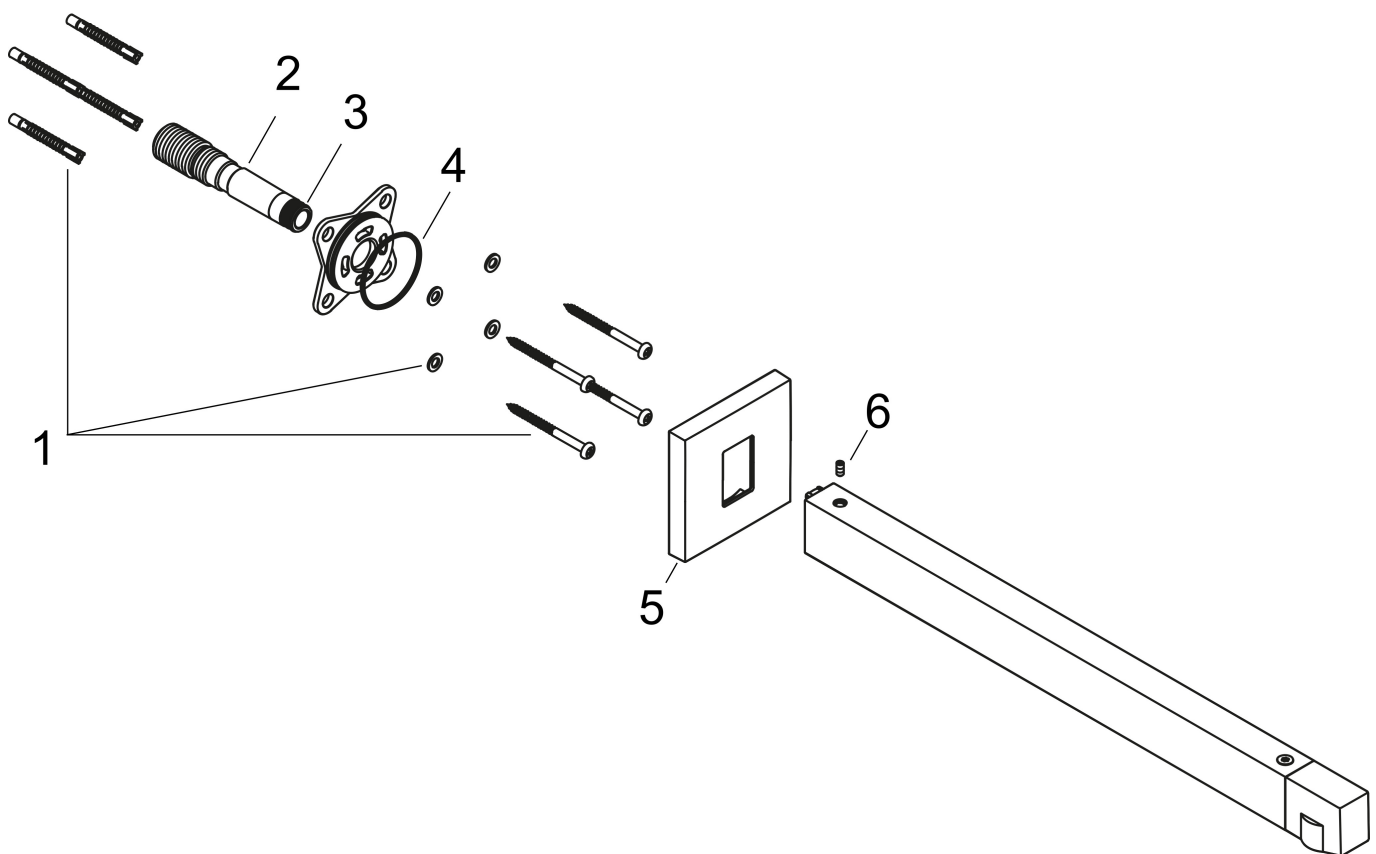

Merk hansgrohe  
 Artikelnaam douchearm E 39 cm  
 Art.nr. 24337670  
 Oppervlakte Mat zwart  
 Netto prijs 204,05 EUR

## Kenmerken

- lengte: 390 mm
- van messing/kunststof
- aansluiting: G $\frac{1}{2}$

## Maat tekeningen

Merk	hansgrohe
Artikelnaam	douchearm E 39 cm
Art.nr.	24337670
Oppervlakte	Mat zwart
Netto prijs	204,05 EUR

## Explosietekening voor bouwjaar: >04/23

Merk hansgrohe  
 Artikelnaam douchearm E 39 cm  
 Art.nr. 24337670  
 Oppervlakte Mat zwart  
 Netto prijs 204,05 EUR