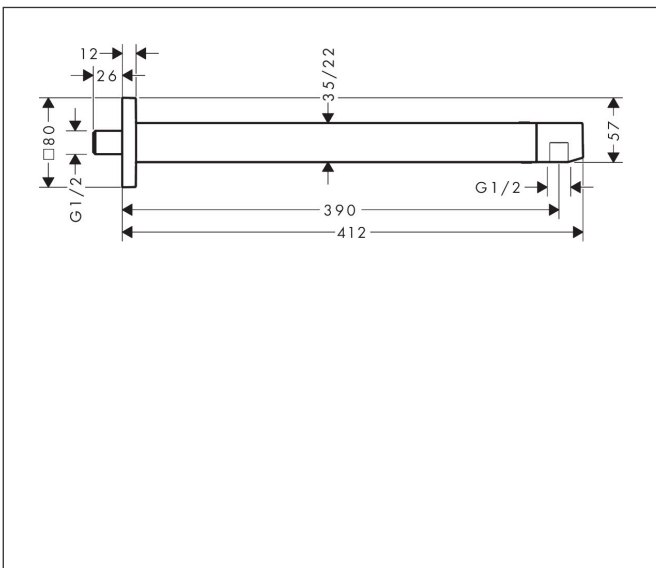

Merk hansgrohe  
 Artikelnaam douchearm E 39 cm  
 Art.nr. 24337670  
 Oppervlakte Mat zwart  
 Netto prijs 204,05 EUR

## Kenmerken

- lengte: 390 mm
- van messing/kunststof
- aansluiting: G $\frac{1}{2}$

## Maat tekeningen

Merk	hansgrohe
Artikelnaam	douchearm E 39 cm
Art.nr.	24337670
Oppervlakte	Mat zwart
Netto prijs	204,05 EUR

## Explosietekening voor bouwjaar: >04/23

Merk hansgrohe  
 Artikelnaam douchearm E 39 cm  
 Art.nr. 24337670  
 Oppervlakte Mat zwart  
 Netto prijs 204,05 EUR