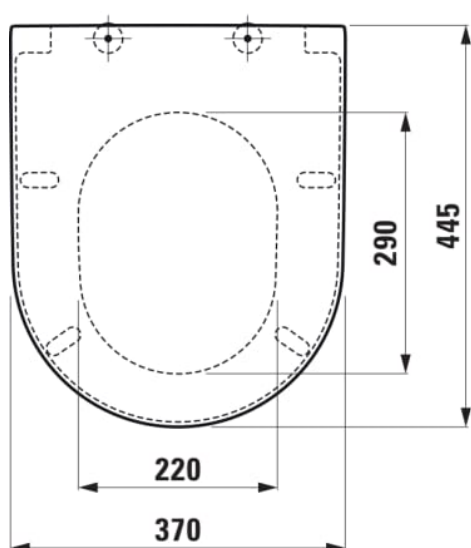

PRO

Abattant WC avec couvercle Navia, couvercle amovible, fermeture amortie

DIMENSIONS

Longueur	445 mm
Largeur	370 mm
Hauteur	55 mm

COULEUR ET FINITION

■ 716 Noir mat

OPTIONS

000 - Modèle standard

Compatible avec : WC

LengthBetweenHoles : 155

Poids net / kg : 2,5

Forme : Ronde

Matériau des charnières : Acier inoxydable

Système de fermeture amortie SoftClose

DESSINS TECHNIQUES

COMPATIBLE AVEC

WC au sol 'rimless', à chasse directe, sans rebord de rinçage, sortie horizontale/verticale

**H822956...0001**

WC au sol rimless à cachasse directe, sans bride sortie horizontale ou verticale

**H825962...0001**