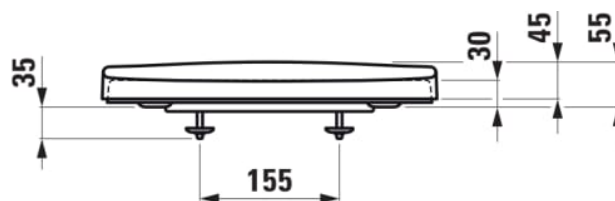

PRO

Abattant WC avec couvercle Navia, couvercle amovible, fermeture amortie

DIMENSIONS

Longueur	445 mm
Largeur	370 mm
Hauteur	55 mm

COULEUR ET FINITION

■ 716 Noir mat

OPTIONS

000 - Modèle standard

Compatible avec : WC

LengthBetweenHoles : 155

Poids net / kg : 2,5

Forme : Ronde

Matériau des charnières : Acier inoxydable

Système de fermeture amortie SoftClose

DESSINS TECHNIQUES

COMPATIBLE AVEC

WC au sol 'rimless', à chasse directe, sans rebord de rinçage, sortie horizontale/verticale

**H822956...0001**

WC au sol rimless à cachasse directe, sans bride sortie horizontale ou verticale

**H825962...0001**