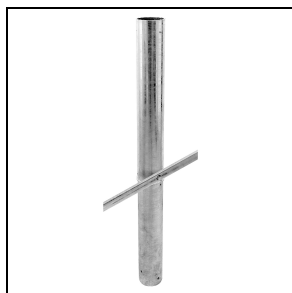

KHA SLIM 220 LED C/EW

Bestelnr. 06081096

Omschrijving

Armatuur voor binnen en buiten, voor bevestiging aan de vloer, bestaande uit:

- Behuizing en deksel van AISI 316 elektro-gepolijst RVS of van aluminium met polyester poedercoating ISO 9227/12944 - ISO 9223 (C5)
- Afscherming van transparant technopolymeer, UV-stabiel en stootbestendig
- Reflector van uiterst zuiver aluminium gepolijst en geoxideerd
- Pakking in slijtvast siliconen
- Elektrische verbinding met snelconnector, gemaakt van PA66 zonder halogenen en fosfor, met contacten van verzilverd koper, voor kabels $\varnothing 9$ - $\varnothing 14$ mm
- De LED versies zijn compleet met LED Array met zeer hoge prestaties
- Profiel van geanodiseerd geëxtrudeerd aluminium voor een correcte dissipatie van de LED lichtbron
- Schroeven van roestvrij staal
- Elektrische componenten compartiment van technopolymeer
- Voor montage in cement (sokkel) zijn ankerbouten separaat leverbaar als accessoire
- Basis voor bevestiging aan de vloer van spuitgietaluminium met polyester poedercoating na chemische conversiebehandeling van het oppervlak
- Voor de versie KHA SLIM 220 kan de bevestiging aan de vloer gemaakt worden met gebruik van een pen van verzinkt staal die rechtstreeks in het cement gemetseld moet worden, of een basis van rvs met flens aan de vloer bevestigd moet worden, beide leverbaar als accessoires
- Design by SILVIA PAOLA PENNACCHIO
- Design by SILVIA PAOLA PENNACCHIO

Fotometrische gegevens

Optionele accessoires

KHA SLIM

14071220

Sokkel in thermisch verzinkt staal om in de vloer te bevestigen (alleen voor model H 220/250 cm)

■ INOX / RVS

14071120

Vloer montagevoet met flens in roestvrij staal AISI 316 (alleen voor mod. H 220/250 cm)