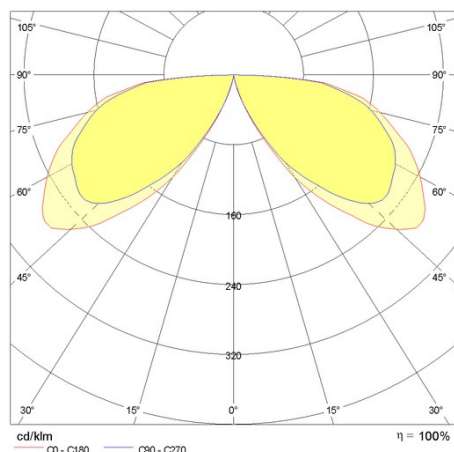

Fotometrische gegevens