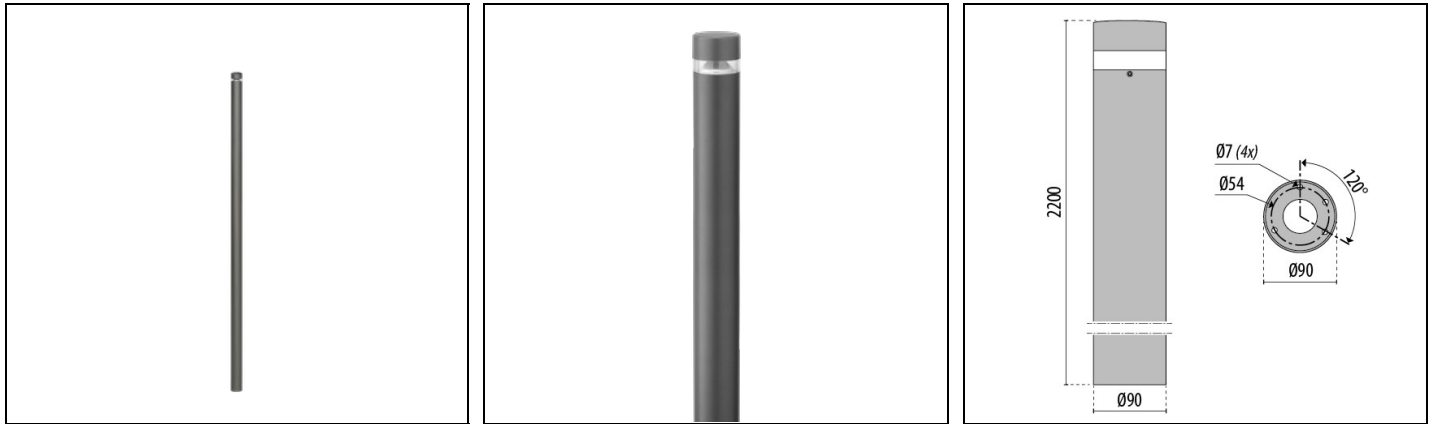

KHA SLIM 220 LED C/EW

Bestelnr. 06081096

Omschrijving

Armatuur voor binnen en buiten, voor bevestiging aan de vloer, bestaande uit:

- Behuizing en deksel van AISI 316 elektro-gepolijst RVS of van aluminium met polyester poedercoating ISO 9227/12944 - ISO 9223 (C5)
- Afscherming van transparant technopolymeer, UV-stabiel en stootbestendig
- Reflector van uiterst zuiver aluminium gepolijst en geoxideerd
- Pakking in slijtvast siliconen
- Elektrische verbinding met snelconnector, gemaakt van PA66 zonder halogenen en fosfor, met contacten van verzilverd koper, voor kabels $\varnothing 9$ - $\varnothing 14$ mm
- De LED versies zijn compleet met LED Array met zeer hoge prestaties
- Profiel van geanodiseerd geëxtrudeerd aluminium voor een correcte dissipatie van de LED lichtbron
- Schroeven van roestvrij staal
- Elektrische componenten compartiment van technopolymeer
- Voor montage in cement (sokkel) zijn ankerbouten separaat leverbaar als accessoire
- Basis voor bevestiging aan de vloer van spuitgietaluminium met polyester poedercoating na chemische conversiebehandeling van het oppervlak
- Voor de versie KHA SLIM 220 kan de bevestiging aan de vloer gemaakt worden met gebruik van een pen van verzinkt staal die rechtstreeks in het cement gemetseld moet worden, of een basis van rvs met flens aan de vloer bevestigd moet worden, beide leverbaar als accessoires
- Design by SILVIA PAOLA PENNACCHIO
- Design by SILVIA PAOLA PENNACCHIO