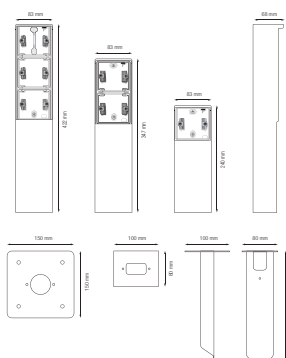

Spuitwaterdichte tuinpaal met grondplaat voor drie Niko Hydro functies, grijs

700-36930

4 jaar
garantie

De tuinpaal kan drie Niko Hydro functies naar keuze bevatten. Hij heeft een IP55-beschermingsgraad en is voorzien van een grondplaat om hem op een hard oppervlak te plaatsen. Door zijn functionele en knappe design is de tuinpaal perfect voor buiten, zoals op terrassen en in buitenkeukens. Het geheel is bovendien spuitwaterdicht en dus uitermate geschikt voor gebruik in vochtige ruimtes en veeleisende omgevingen. Houd er rekening mee dat het aanpaskader xxx-85000 gebruikt moet worden om 45 x 45 mm-functies, zoals datamodules, telefoon-, audio- en tv/FM-aansluitingen, in te bouwen.

Technische gegevens

Spuitwaterdichte tuinpaal met grondplaat voor drie Niko Hydro functies, grijs. Handgemaakt product: er kunnen zich kleine afwijkingen in vorm voordoen

- Functie: – wandcontactdoos
 - contactbussen met een groot contactoppervlak die niet op de sokkel steunen om te klemmen
- Aantal mechanismes: 3
- Beschermingsgraad: IP55 voor de samenstelling van een functie en spuitwaterdichte montage-doos
- Slagvastheid: De combinatie van een Hydro mechanisme en een inbouw- of opbouwdoos heeft een slagweerstand van IK07 met een minimumtemperatuur van -25 °C en een maximumtemperatuur van 55 °C
- Kleur: De grondstof is lichtgrijs in de massa gekleurd (bij benadering NCS S 1502 - B, RAL 7035)
- Afmetingen (HxBxD): 422 x 83 x 68 mm
- Markering: CE
- Materiaal behuizing: roestvr. staal

Afmetingen

niko

Aansluitschema