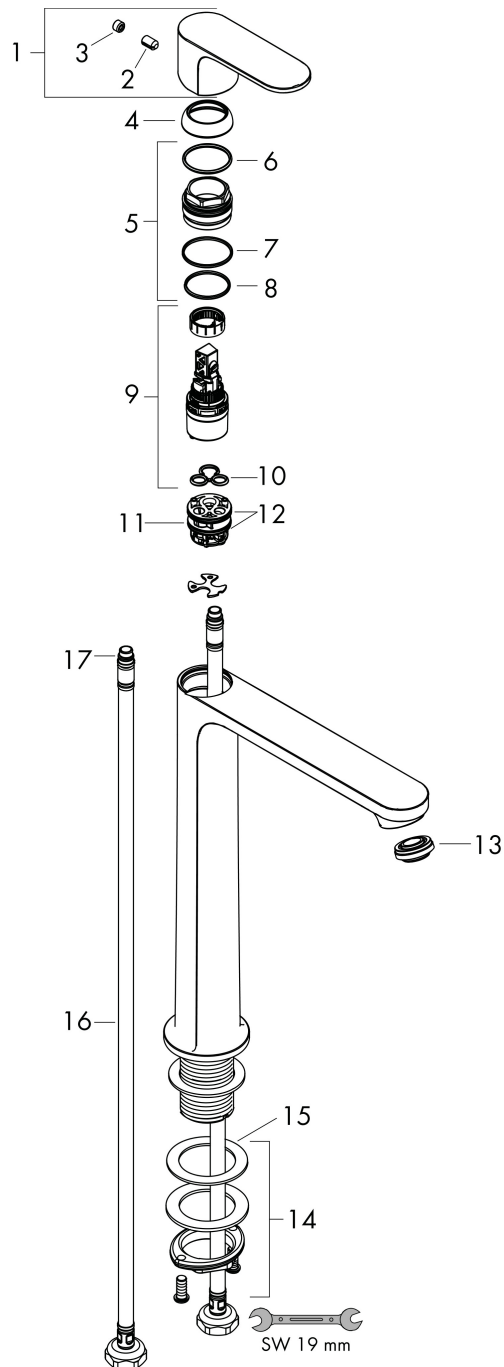

Merk	hansgrohe
Artikelnaam	Rebris S ééngreeps wastafelmengkraan 240 CoolStart voor waskommen zonder afvoer
Art.nr.	72582000
Oppervlakte	chrom
Netto prijs	189,83 EUR

Product foto

Kenmerken

- ComfortZone: 240
- voorsprong uitloop 169 mm
- uitloophoogte: 242 mm
- greepvariant: rechte greep
- vaste uitloop
- straalsoort: normale straal
- maximale doorstroomhoeveelheid bij 3 bar: 5 l/min
- keramisch kardoes
- koud water met de greep in de middenpositie, bespaart energie en kosten
- de perlator kan gemakkelijk worden verwijderd met behulp van een muntstuk en zonder gereedschap
- EU taxonomie: max 6l/min - draagt substantieel bij aan duurzaamheid

Maat tekeningen

Technologie

Straalsoorten

Certificaat

Merk	hansgrohe
Artikelnaam	Rebris S ééngreeps wastafelmengkraan 240 CoolStart voor waskommen zonder afvoer
Art.nr.	72582000
Oppervlakte	chrom
Netto prijs	189,83 EUR

Stroomschema

Merk	hansgrohe
Artikelnaam	Rebris S ééngreeps wastafelmengkraan 240 CoolStart voor waskommen zonder afvoer
Art.nr.	72582000
Oppervlakte	chrom
Netto prijs	189,83 EUR

Explosietekening voor bouwjaar: >06/22

Merk	hansgrohe
Artikelnaam	Rebris S ééngreeps wastafelmengkraan 240 CoolStart voor waskommen zonder afvoer
Art.nr.	72582000
Oppervlakte	chrom
Netto prijs	189,83 EUR

Onderdelen voor bouwjaar: >06/22

Pos	Beschrijving	Art.nr.	Prijs
1	greep	94644000	42,22
2	greepstop	95704000	3,12
3	inbusschroef M6x10 DIN 916	96029000	3,12
4	afdekkap	98863000	42,22
5	moer	98864000	34,01
6	O-ring 24x2	98388000	3,12
7	O-ring 27x1,5	92527000	8,01
8	O-ring 25x1,5	98146000	4,99
9	kardoes compl.	95973001	66,87
10	dichting	98865000	26,73
11	kardoesadapter	95975000	8,01
12	O-ring 23x2	98398000	3,12
13	perlator M24x1 (5 l/min)	94364000	8,01
14	schachtbevestigingsset compl. (Ø 32)	13961000	21,22
15	stelring	97548000	3,12
16	aansluitslang 600 mm M8x0,75 G3/8	96556000	21,22
17	O-ring 6,6x1,6	93019000	3,12
a	schachtverlenging	13898000	66,87