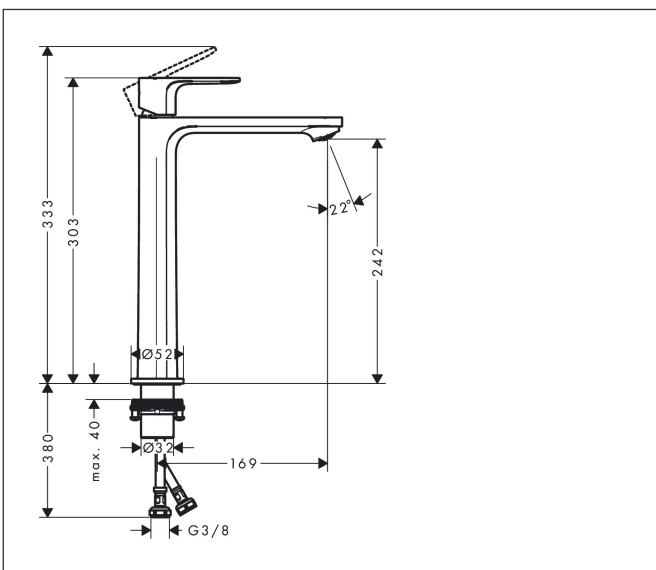

Merk	hansgrohe
Artikelnaam	Rebris S ééngreeps wastafelmengkraan 240 CoolStart voor waskommen zonder afvoer
Art.nr.	72582000
Oppervlakte	chrom
Netto prijs	189,83 EUR

Product foto

Kenmerken

- ComfortZone: 240
- voorsprong uitloop 169 mm
- uitloophoogte: 242 mm
- greepvariant: rechte greep
- vaste uitloop
- straalsoort: normale straal
- maximale doorstroomhoeveelheid bij 3 bar: 5 l/min
- keramisch kardoes
- koud water met de greep in de middenpositie, bespaart energie en kosten
- de perlator kan gemakkelijk worden verwijderd met behulp van een muntstuk en zonder gereedschap
- EU taxonomie: max 6l/min - draagt substantieel bij aan duurzaamheid

Maat tekeningen

Technologie

Straalsoorten

Certificaat

Merk	hansgrohe
Artikelnaam	Rebris S ééngreeps wastafelmengkraan 240 CoolStart voor waskommen zonder afvoer
Art.nr.	72582000
Oppervlakte	chrom
Netto prijs	189,83 EUR

Stroomschema

Merk	hansgrohe
Artikelnaam	Rebris S ééngreeps wastafelmengkraan 240 CoolStart voor waskommen zonder afvoer
Art.nr.	72582000
Oppervlakte	chrom
Netto prijs	189,83 EUR

Explosietekening voor bouwjaar: >06/22

Merk	hansgrohe
Artikelnaam	Rebris S ééngreeps wastafelmengkraan 240 CoolStart voor waskommen zonder afvoer
Art.nr.	72582000
Oppervlakte	chrom
Netto prijs	189,83 EUR

Onderdelen voor bouwjaar: >06/22

Pos	Beschrijving	Art.nr.	Prijs
1	greep	94644000	42,22
2	greepstop	95704000	3,12
3	inbusschroef M6x10 DIN 916	96029000	3,12
4	afdekkap	98863000	42,22
5	moer	98864000	34,01
6	O-ring 24x2	98388000	3,12
7	O-ring 27x1,5	92527000	8,01
8	O-ring 25x1,5	98146000	4,99
9	kardoes compl.	95973001	66,87
10	dichting	98865000	26,73
11	kardoesadapter	95975000	8,01
12	O-ring 23x2	98398000	3,12
13	perlator M24x1 (5 l/min)	94364000	8,01
14	schachtbevestigingsset compl. (Ø 32)	13961000	21,22
15	stelring	97548000	3,12
16	aansluitslang 600 mm M8x0,75 G3/8	96556000	21,22
17	O-ring 6,6x1,6	93019000	3,12
a	schachtverlenging	13898000	66,87