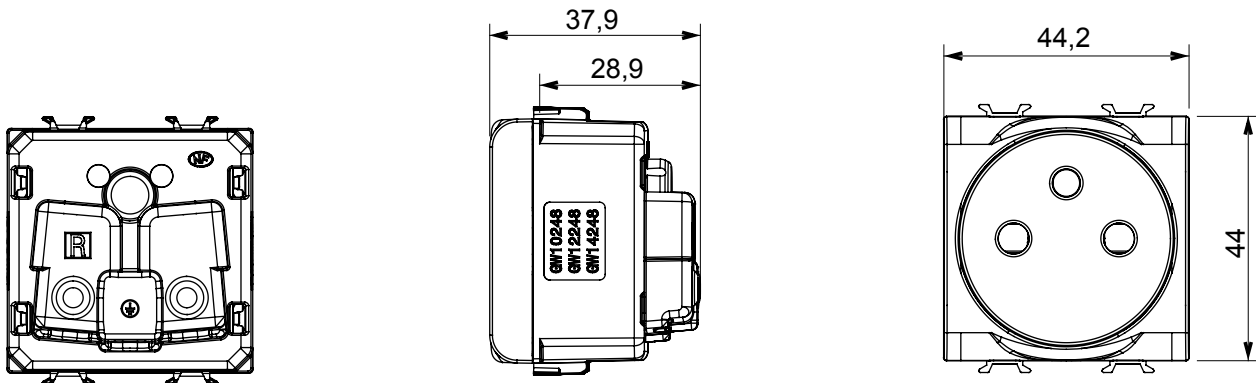

Breed assortiment van besturingsapparaten, contactdozen voor voeding (conform nationale en internationale normen), signaalontvangst, klimaatbeheersing, comfortbeheer, technische alarmsignalering en noodverlichtingsbeheer. De ChoruSmart modulaire apparaten zijn beschikbaar in vijf kleuren - glanzend wit, satijn wit, natuurlijk beige, satijn zwart en gelakt titanium - en in verschillende maten van 1/2, 1, 2 en 3 modules. Dankzij de montagesteunen voor rechthoekige, vierkante en ronde dozen kunnen eindeloze combinaties worden gecreëerd met de ChoruSmart-platen.

Categorie	Wandcontactdoos	Omschrijving	2P+E - 16 A
Kleur	Satijn zwart	Voltage	250 Vac
Standaard	Frans	Kenmerken	With safety shutters
Voor stekkerpinnen	Ø 4 / 4,8 mm	Bedradingsklemmen	Schroeven met frontaansluitklemmen
Standaard	IEC 60884-1; NF C 61-314	Weerstand bij testvoltage	2000 V op 50 Hz gedurende 1 minuut
Isolatieweerstand	> 5 MOhm	Verlengde bedieningscontactdoos (aant. positiewijzigingen)	10.000 op In 250 Vac cosφ=0,8
Thermodruk met kogel	125 °C	Gloeidraadtest	850 °C
Klemgrip op kabeltractie	> 50 N	Klem aandraaicapaciteit litzekabel (mm²)	min. 0,75 - max. 2x4
Klem aandraaicapaciteit kabel massieve kern (mm²)	min. 0,5 - max. 2x2,5	Aant. modules	2
Electrocod	0131	Materiaal	Technopolymeer

### DIMENSIONAL