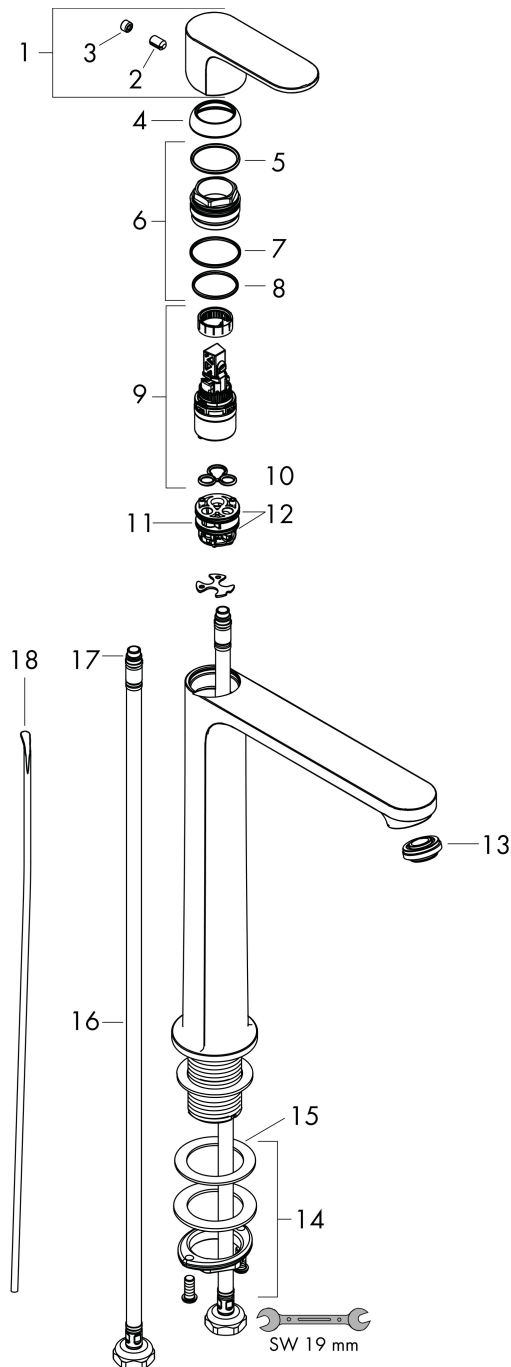

Merk	hansgrohe
Artikelnaam	Rebris S ééngreeps wastafelmengkraan 240 CoolStart EcoSmart+ voor waskommen met PopUp trekwaste
Art.nr.	72590000
Oppervlakte	chrom
Netto prijs	195,77 EUR

Explosietekening voor bouwjaar: >06/22