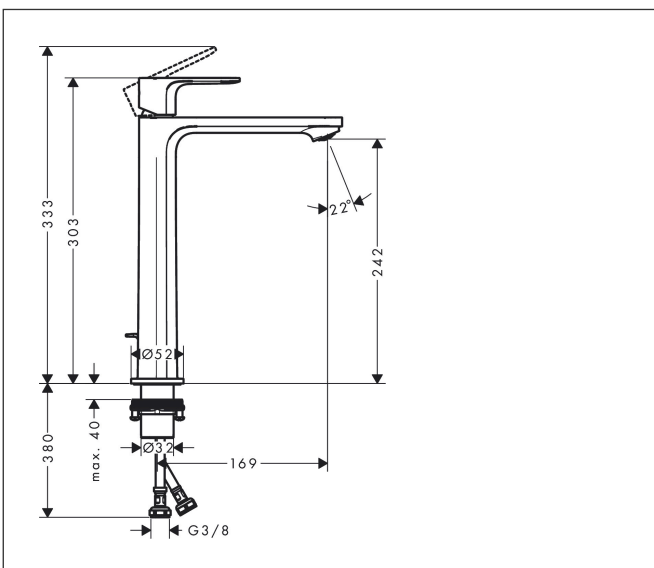

Merk hansgrohe  
 Artikelnaam **Rebris S** ééngreeps wastafelmengkraan 240 CoolStart EcoSmart+ voor  
 waskommen met PopUp trekwaste  
 Art.nr. 72590000  
 Oppervlakte chroom  
 Netto prijs 195,77 EUR

## Kenmerken

- ComfortZone: 240
- voorsprong uitloop 169 mm
- uitloophoogte: 242 mm
- greepvariant: rechte greep
- vaste uitloop
- straalsoort: normale straal
- maximale doorstroomhoeveelheid bij 3 bar: 4 l/min
- keramisch kardoes
- pop-up afvoergarnituur G 1 ¼
- materiaal afvoergarnituur: synthetisch
- koud water met de greep in de middenpositie, bespaart energie en kosten
- inclusief extra lange hefboomarm 340 mm
- de perlator kan gemakkelijk worden verwijderd met behulp van een muntstuk en zonder gereedschap
- EU taxonomie: max 6l/min - draagt substantieel bij aan duurzaamheid

## Maat tekeningen