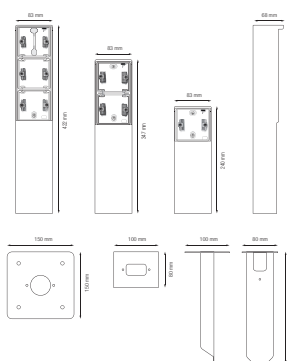

Spritzwassergeschützte Anschluss säule mit Bodenplatte für drei Niko Hydro-Funktionen, grau

700-36930

4 Jahre
Garantie

An der Anschluss säule können drei Niko Hydro-Funktionen Ihrer Wahl angebracht werden. Die Anschluss säule hat die Schutzart IP55 und ist mit einer Bodenplatte zur Montage auf festem Untergrund ausgestattet. Durch sein funktionales und schönes Design passt die Anschluss säule perfekt in den Außenbereich, z. B. auf Terrassen und in Außenküchen. Darüber hinaus ist die gesamte Einheit spritzwassergeschützt und deshalb besonders geeignet für die Verwendung in feuchten Räumen und anspruchsvollen Umgebungen. Bitte beachten Sie, dass der Adapterrahmen xxx-85000 verwendet werden muss, um Funktionen im Format 45 x 45 mm, wie z. B. Datenmodule, Telefonbuchsen, Audioanschlüsse und TV/FM-Dosen, in der Anschluss säule einzubauen.

Technische Daten

Spritzwassergeschützte Anschluss säule mit Bodenplatte für drei Niko Hydro-Funktionen, grau.

- Funktion: – Wandsteckdose
 - Steckbüchsen mit großer Kontaktfläche, die sich zum Klemmen nicht auf den Sockel stützen
- Anzahl der Mechanismen: 3
- Schutzart: IP55 für die Zusammenstellung eines Mechanismus und einer spritzwassergeschützten Dose
- Stoßfestigkeit: Die Kombination aus einem Hydro-Mechanismus und einer Unter- oder Aufputzdose hat eine Stoßfestigkeit von IK07 bei einer Mindesttemperatur von -25 °C und einer Höchsttemperatur von 55 °C
- Farbe: Der Rohstoff ist durchgängig hellgrau gefärbt (annähernd NCS S 1502 - B, RAL 7035)
- Abmessungen (HxBxT): 422 x 83 x 68 mm
- Kennzeichnung: CE
- Gehäusematerial: rostfreier Stahl

CE

niko

Abmessungen

Anschlussplan