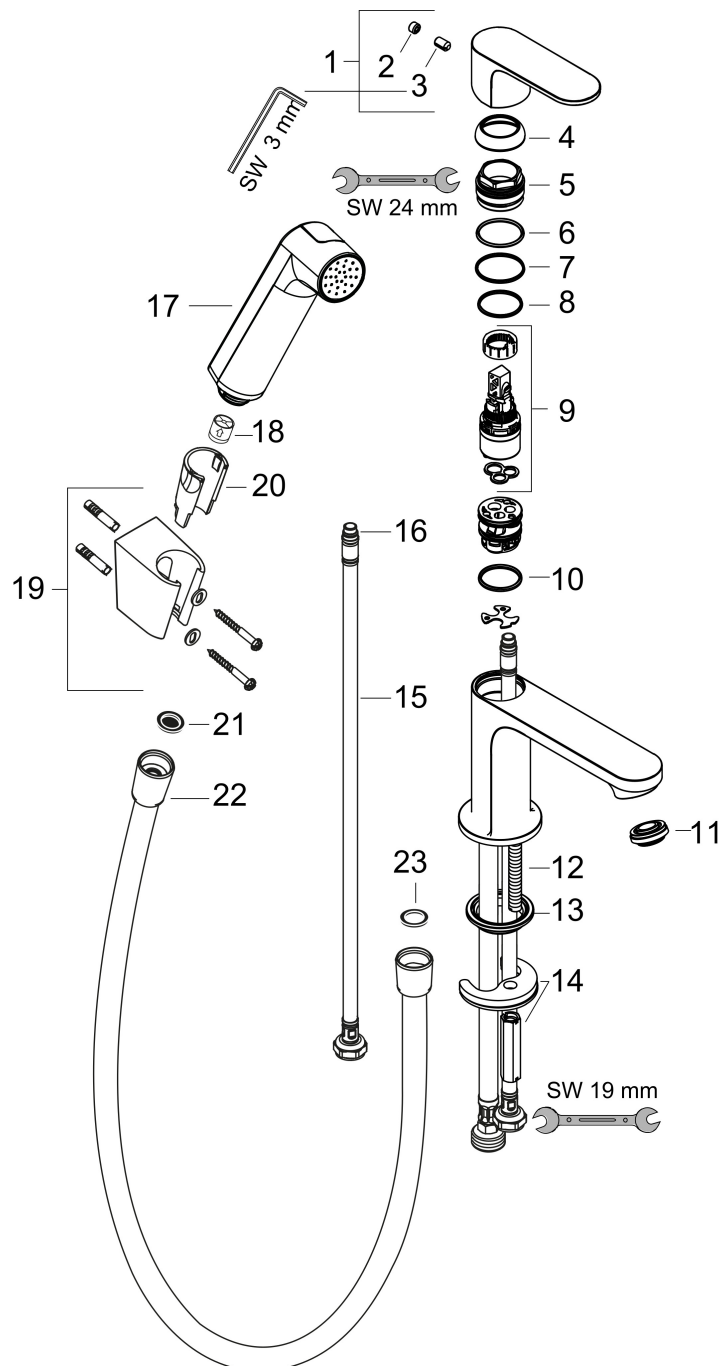

Merk	hansgrohe
Artikelnaam	Rebris S ééngreeps wastafelmengkraan 110 met bidette handdouche en doucheslang 160 cm zonder afvoer
Art.nr.	72215670
Oppervlakte	mat zwart
Netto prijs	210,28 EUR

Explosietekening voor bouwjaar: >06/25