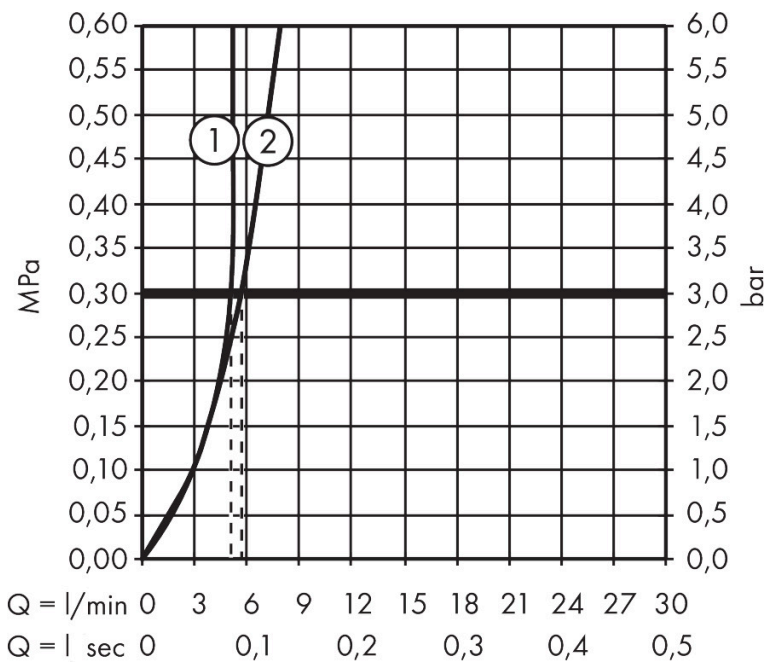

Merk hansgrohe
Artikelnaam **Rebris S** ééngreeps wastafelmengkraan 110 met bidette handdouche en doucheslang 160 cm zonder afvoer
Art.nr. 72215670
Oppervlakte mat zwart
Netto prijs 210,28 EUR

Stroomschema

1 Doorstroomcapaciteit mengkraan
2 Doorstroomcapaciteit handdouche