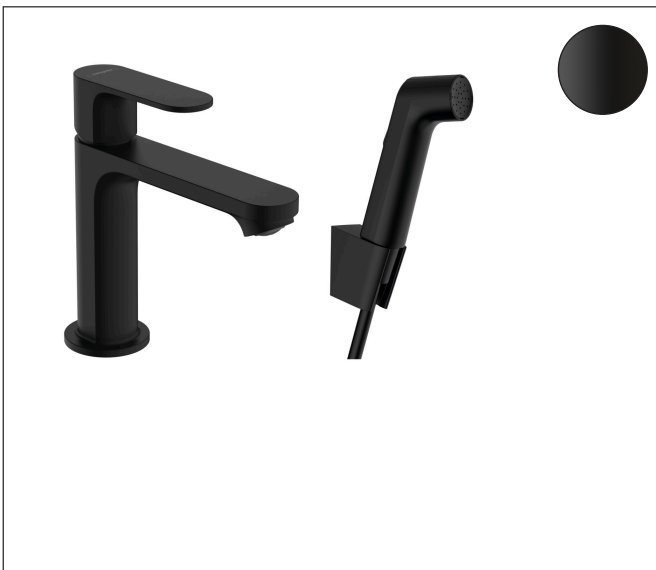

Merk hansgrohe
 Artikelnaam **Rebris S** ééngreeps wastafelmengkraan 110 met bidette handdouche en
 doucheslang 160 cm zonder afvoer
 Art.nr. 72215670
 Oppervlakte mat zwart
 Netto prijs 210,28 EUR

Product foto

Kenmerken

- ComfortZone: 110
- voorsprong uitloop 133 mm
- uitloophoogte: 109 mm
- greepvariant: rechte greep
- straalsoort: normale straal
- bidet handdouche met douchestraal
- maximale doorstroomhoeveelheid bij 3 bar: 4,7 l/min
- keramisch kardoes
- de perlator kan gemakkelijk worden verwijderd met behulp van een muntstuk en zonder gereedschap
- EU taxonomie: max 6l/min - draagt substantieel bij aan duurzaamheid

Maat tekeningen

Technologie

Straalsoorten

Merk hansgrohe
 Artikelnaam **Rebris S** ééngreeps wastafelmengkraan 110 met bidette handdouche en doucheslang 160 cm zonder afvoer
 Art.nr. 72215670
 Oppervlakte mat zwart
 Netto prijs 210,28 EUR

Stroomschema

1 Doorstroomcapaciteit mengkraan
 2 Doorstroomcapaciteit handdouche

Merk	hansgrohe
Artikelnaam	Rebris S ééngreeps wastafelmengkraan 110 met bidette handdouche en doucheslang 160 cm zonder afvoer
Art.nr.	72215670
Oppervlakte	mat zwart
Netto prijs	210,28 EUR