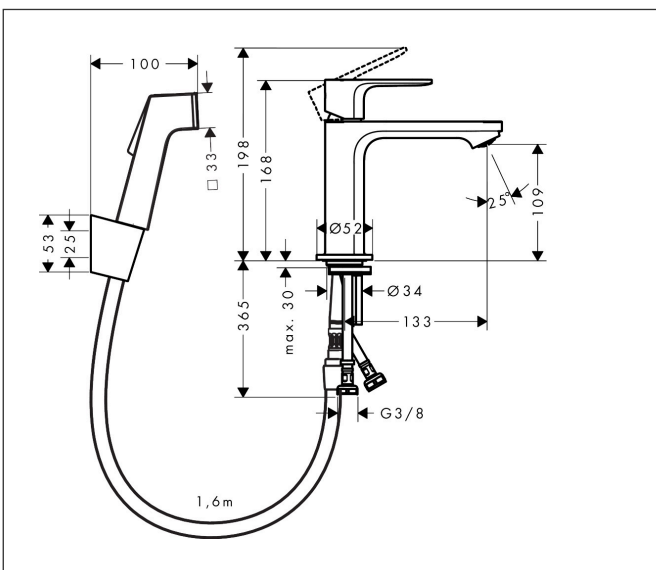

Merk hansgrohe
 Artikelnaam **Rebris S** ééngreeps wastafelmengkraan 110 met bidette handdouche en
 doucheslang 160 cm zonder afvoer
 Art.nr. 72215670
 Oppervlakte mat zwart
 Netto prijs 210,28 EUR

Product foto

Kenmerken

- ComfortZone: 110
- voorsprong uitloop 133 mm
- uitloophoogte: 109 mm
- greepvariant: rechte greep
- straalsoort: normale straal
- bidet handdouche met douchestraal
- maximale doorstroomhoeveelheid bij 3 bar: 4,7 l/min
- keramisch kardoes
- de perlator kan gemakkelijk worden verwijderd met behulp van een muntstuk en zonder gereedschap
- EU taxonomie: max 6l/min - draagt substantieel bij aan duurzaamheid

Maat tekeningen

Technologie

Straalsoorten

Merk hansgrohe
 Artikelnaam **Rebris S** ééngreeps wastafelmengkraan 110 met bidette handdouche en doucheslang 160 cm zonder afvoer
 Art.nr. 72215670
 Oppervlakte mat zwart
 Netto prijs 210,28 EUR

Stroomschema

1 Doorstroomcapaciteit mengkraan
 2 Doorstroomcapaciteit handdouche

Merk	hansgrohe
Artikelnaam	Rebris S ééngreeps wastafelmengkraan 110 met bidette handdouche en doucheslang 160 cm zonder afvoer
Art.nr.	72215670
Oppervlakte	mat zwart
Netto prijs	210,28 EUR