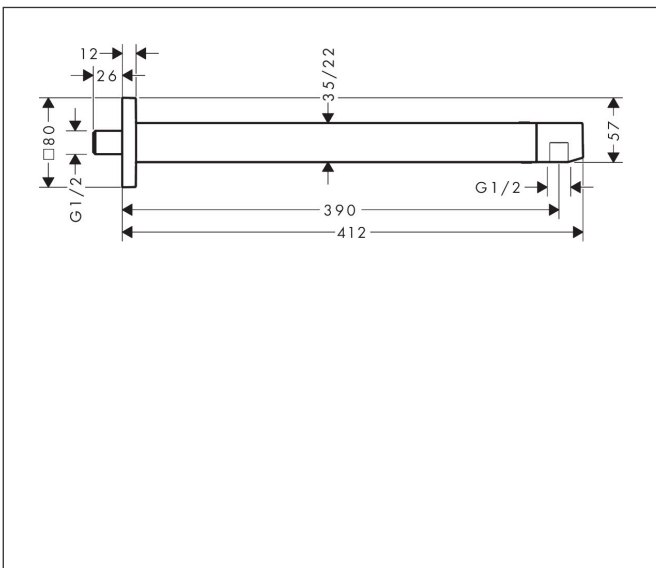

Merk hansgrohe
Artikelnaam douchearm E 39 cm
Art.nr. 24337700
Oppervlakte Mat wit
Netto prijs 204,05 EUR

Product foto

Kenmerken

- lengte: 390 mm
- van messing/kunststof
- aansluiting: G $\frac{1}{2}$

Maat tekeningen

Merk	hansgrohe
Artikelnaam	douchearm E 39 cm
Art.nr.	24337700
Oppervlakte	Mat wit
Netto prijs	204,05 EUR

Explosietekening voor bouwjaar: >04/23

Merk hansgrohe
 Artikelnaam douchearm E 39 cm
 Art.nr. 24337700
 Oppervlakte Mat wit
 Netto prijs 204,05 EUR

Onderdelen voor bouwjaar: >04/23

Pos	Beschrijving	Art.nr.	Prijs
1	bevestigingsmateriaal	96179000	10,40
2	aansluiting G½	94690000	40,60
3	O-ring 12x2	98214000	3,00
4	O-ring 40x2	94689000	7,70
5	rozet	94691700	30,60
6	inbusschroef M4x8	97669000	3,00