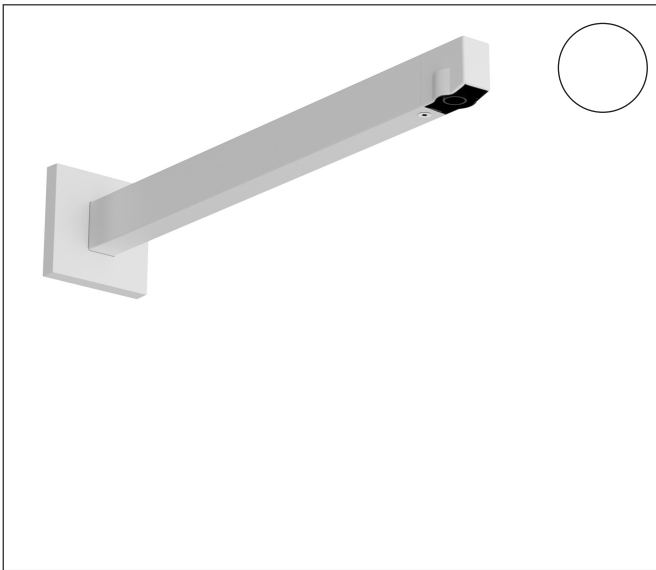

Merk hansgrohe
Artikelnaam douchearm E 39 cm
Art.nr. 24337700
Oppervlakte Mat wit
Netto prijs 204,05 EUR

Product foto

Kenmerken

- lengte: 390 mm
- van messing/kunststof
- aansluiting: G $\frac{1}{2}$

Maat tekeningen

Merk	hansgrohe
Artikelnaam	douchearm E 39 cm
Art.nr.	24337700
Oppervlakte	Mat wit
Netto prijs	204,05 EUR

Explosietekening voor bouwjaar: >04/23

Merk hansgrohe
 Artikelnaam douchearm E 39 cm
 Art.nr. 24337700
 Oppervlakte Mat wit
 Netto prijs 204,05 EUR