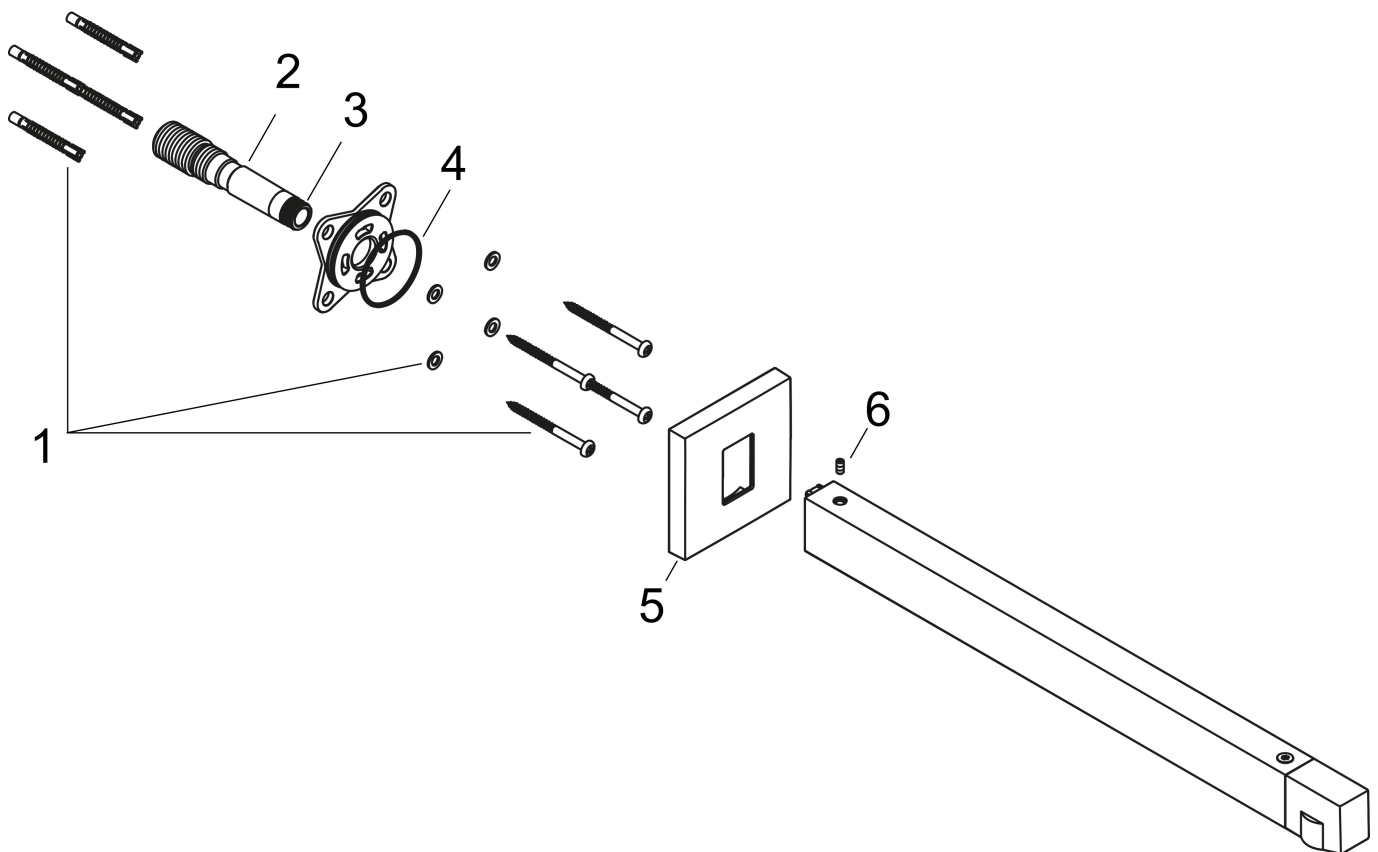

Merk hansgrohe
Artikelnaam douchearm E 39 cm
Art.nr. 24337700
Oppervlakte Mat wit
Netto prijs 204,05 EUR

Product foto

Kenmerken

- lengte: 390 mm
- van messing/kunststof
- aansluiting: G $\frac{1}{2}$

Maat tekeningen

Merk	hansgrohe
Artikelnaam	douchearm E 39 cm
Art.nr.	24337700
Oppervlakte	Mat wit
Netto prijs	204,05 EUR

Explosietekening voor bouwjaar: >04/23

Merk hansgrohe
 Artikelnaam douchearm E 39 cm
 Art.nr. 24337700
 Oppervlakte Mat wit
 Netto prijs 204,05 EUR

Onderdelen voor bouwjaar: >04/23

Pos	Beschrijving	Art.nr.	Prijs
1	bevestigingsmateriaal	96179000	10,40
2	aansluiting G½	94690000	40,60
3	O-ring 12x2	98214000	3,00
4	O-ring 40x2	94689000	7,70
5	rozet	94691700	30,60
6	inbusschroef M4x8	97669000	3,00