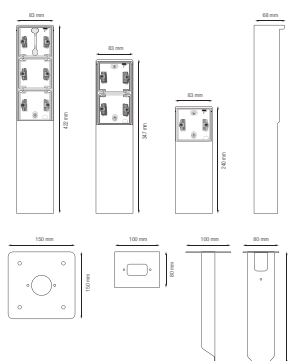

Borne de jardin étanche aux projections d'eau avec socle, pour trois fonctions Niko Hydro, couleur gris

700-36930

4 ans de garantie

La borne de jardin peut accueillir trois fonctions Niko Hydro de votre choix. Elle a un degré de protection IP55 et est équipée d'un socle pour l'installation sur une surface solide. Grâce à son design fonctionnel et élégant, la borne de jardin s'adapte parfaitement aux espaces extérieurs, comme les terrasses et les cuisines extérieures. De plus, l'ensemble est étanche aux projections d'eau, ce qui le rend extrêmement bien adapté à une utilisation dans les zones humides et les environnements exigeants. Veuillez noter que le cadre d'adaptation xxx-85000 doit être utilisé pour intégrer des fonctions de 45 x 45 mm, telles que des modules de données, des prises téléphoniques, des connexions audio et des prises TV/FM, dans la borne de jardin.

Données techniques

Borne de jardin étanche aux projections d'eau avec socle, pour trois fonctions Niko Hydro, couleur gris.

Produit artisanal : de petites différences de forme peuvent se produire

- Fonction: – prise murale
 - broches de contact avec grande surface de surface sans support sur socle à serrer
- Nombre de mécanismes: 3
- Degré de protection: protection IP55 pour l'ensemble de la fonction et une boîte de montage étanche aux projections d'eau
- Résistance aux chocs: L'association d'un mécanisme Hydro et d'une boîte en saillie ou encastrée présente une résistance aux chocs de IK07 avec une température minimale de -25 °C et une température maximale de 55 °C
- Couleur: La matière première est colorée gris clair dans la masse (par approximation NCS S 1502 - B, RAL 7035)
- Dimensions (HxLxP): 422 x 83 x 68 mm
- Marquage: CE
- Matériau boîtier: acier inoxydable

niko

Dimensions

Schéma de câblage