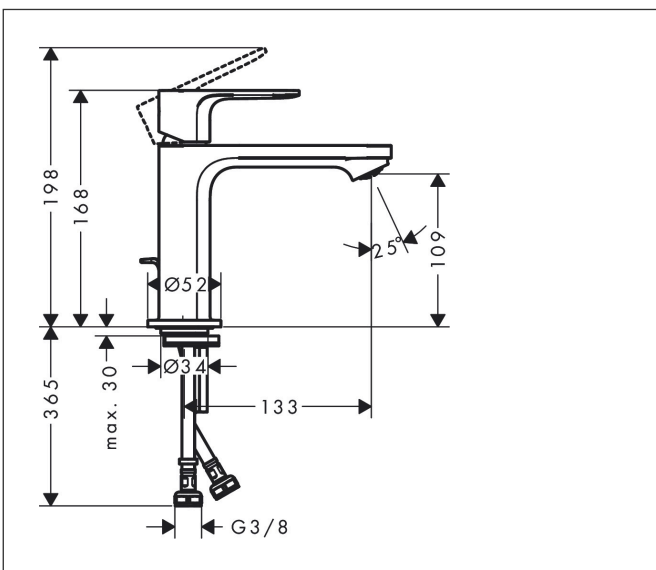

Merk	hansgrohe
Artikelnaam	<b>Rebris S</b> ééngreeps wastafelmengkraan 110 CoolStart EcoSmart+ met PopUp trekwaste
Art.nr.	72588670
Oppervlakte	mat zwart
Netto prijs	157,72 EUR

## Kenmerken

- ComfortZone: 110
- voorsprong uitloop 133 mm
- uitloophoogte: 109 mm
- greepvariant: rechte greep
- vaste uitloop
- straalsoort: normale straal
- maximale doorstroomhoeveelheid bij 3 bar: 4 l/min
- keramisch kardoes
- pop-up afvoergarnituur G 1 ¼
- materiaal afvoergarnituur: synthetisch
- koud water met de greep in de middenpositie, bespaart energie en kosten
- de perlator kan gemakkelijk worden verwijderd met behulp van een muntstuk en zonder gereedschap
- EU taxonomie: max 6l/min - draagt substantieel bij aan duurzaamheid

## Maat tekeningen