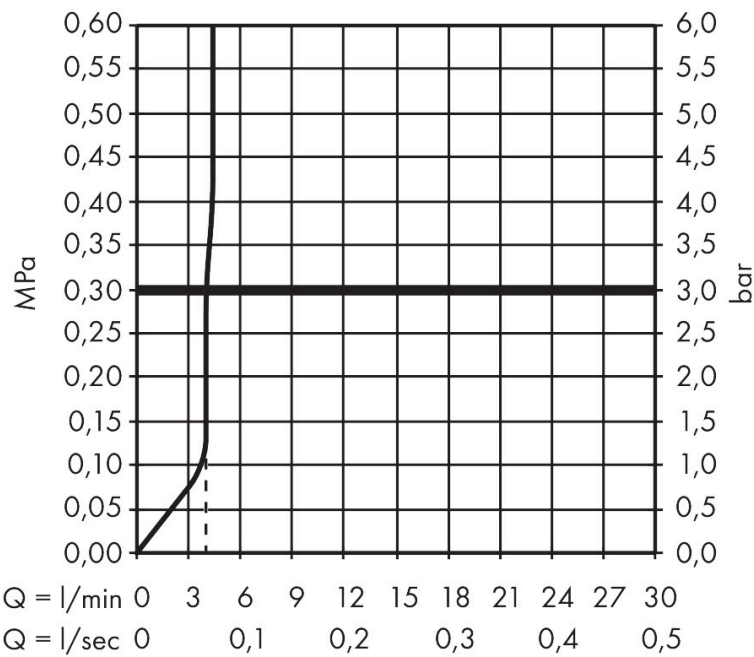

Merk hansgrohe
Artikelnaam **Rebris S** ééngreeps wastafelmengkraan 110 CoolStart EcoSmart+ met PopUp
trekwaste
Art.nr. 72588670
Oppervlakte mat zwart
Netto prijs 157,72 EUR

Stroomschema