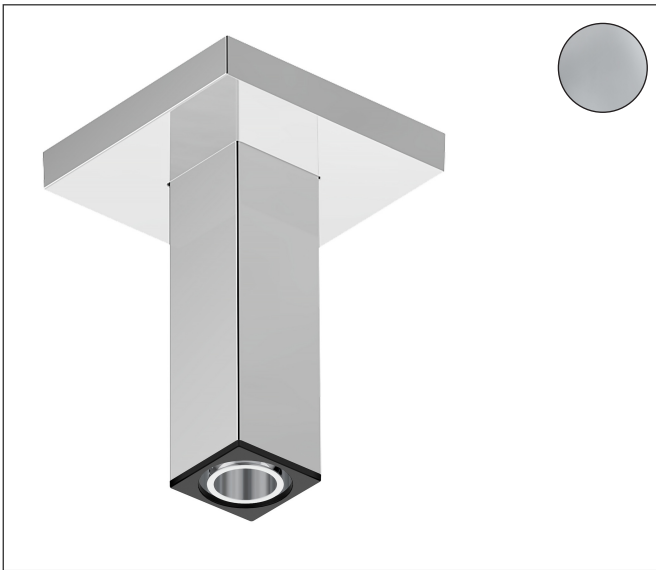

Merk hansgrohe
 Artikelnaam plafondaansluiting E 10 cm
 Art.nr. 24338000
 Oppervlakte chroom
 Netto prijs 115,51 EUR

Product foto

Kenmerken

- lengte: 100 mm
- van messing/kunststof
- aansluiting: G $\frac{1}{2}$
- plafondaansluiting niet te verlengen, plafondaansluiting niet in te korten