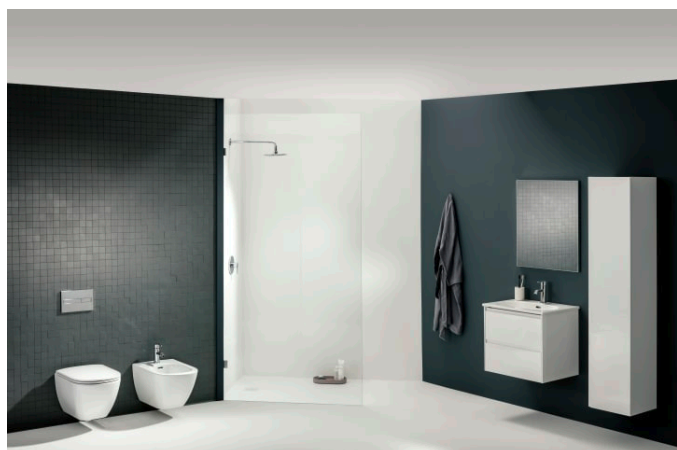

LUA

**Ensemble lavabo 'slim' avec meuble 600 mm
avec 2 tiroirs**

DIMENSIONS

Longueur	600 mm
Largeur	455 mm
Hauteur	525 mm

COULEUR ET FINITION

999 Multicolour

OPTIONS

104 - avec 1 trou pour la robinetterie

Matériau : Porcelaine

Position de la cuve : Centrale

Type d'installation : Autoportant

Poids net / kg : 37

Trou pour la robinetterie : 1 trou au centre

LUA

Un langage conceptuel réduit à l'essentiel. Des formes géométriques épurées réunies dans une forme cohérente. Il en résulte une gamme de produits polyvalents pour la salle de bains qui se prête aussi bien à l'architecture privée que publique. Avec LUAS, Toan Nguyen est parvenu à créer un produit de plus qui unifie à long terme la culture de la salle de bains élégante. La collection de robinetterie conçue avec la même exigence, les baignoires aux formes parfaites et la vaste gamme de meubles LANI complètent LUA afin de constituer une véritable solution globale de salle de bains.