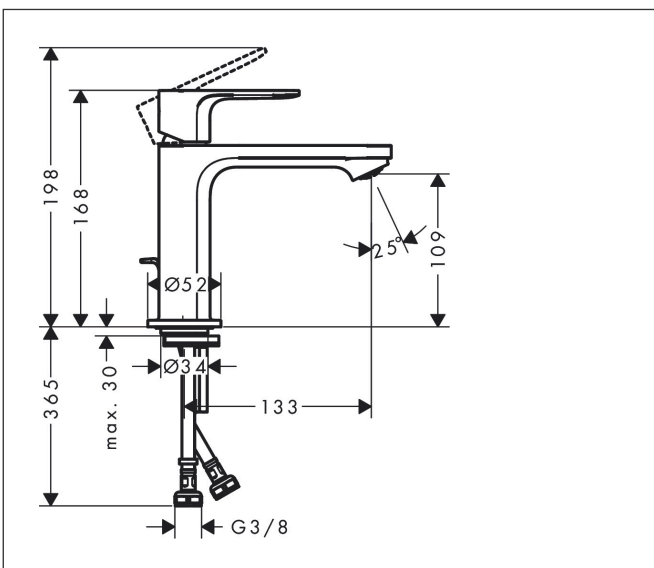

Merk hansgrohe
 Artikelnaam **Rebris S** ééngreeps wastafelmengkraan 110 CoolStart met PopUp trekwaste metaal
 Art.nr. 72527670
 Oppervlakte mat zwart
 Netto prijs 176,72 EUR

Product foto

Kenmerken

- ComfortZone: 110
- voorsprong uitloop 133 mm
- uitloophoogte: 109 mm
- greepvariant: rechte greep
- vaste uitloop
- straalsoort: normale straal
- maximale doorstroomhoeveelheid bij 3 bar: 5 l/min
- keramisch kardoes
- pop-up afvoergarnituur G 1 ¼
- materiaal afvoergarnituur: metaal
- koud water met de greep in de middenpositie, bespaart energie en kosten
- de perlator kan gemakkelijk worden verwijderd met behulp van een muntstuk en zonder gereedschap
- EU taxonomie: max 6l/min - draagt substantieel bij aan duurzaamheid

Maat tekeningen

Technologie

Straalsoorten

Certificaat

Merk hansgrohe
 Artikelnaam **Rebris S** ééngreeps wastafelmengkraan 110 CoolStart met PopUp trekwaste metaal
 Art.nr. 72527670
 Oppervlakte mat zwart
 Netto prijs 176,72 EUR

Stroomschema

Merk	hansgrohe
Artikelnaam	Rebris S ééngreeps wastafelmengkraan 110 CoolStart met PopUp trekwaste metaal
Art.nr.	72527670
Oppervlakte	mat zwart
Netto prijs	176,72 EUR

Explosietekening voor bouwjaar: >10/22