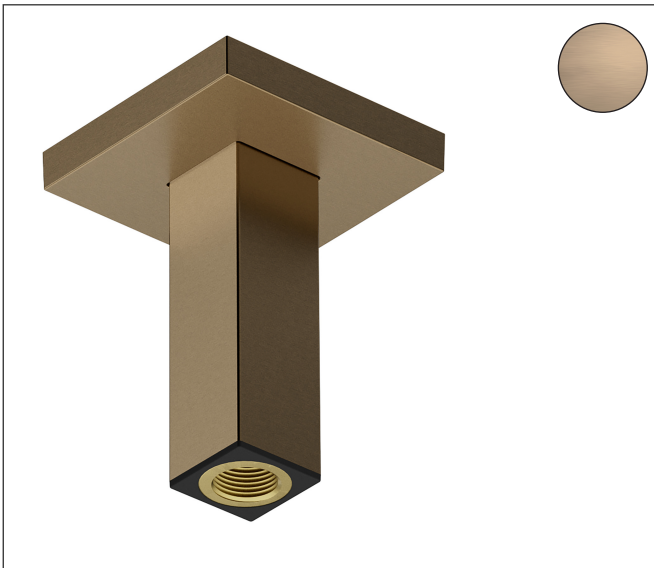

Merk hansgrohe
 Artikelnaam plafondaansluiting E 10 cm
 Art.nr. 24338140
 Oppervlakte Brushed Bronze
 Netto prijs 173,27 EUR

Product foto

Kenmerken

- lengte: 100 mm
- van messing/kunststof
- aansluiting: G $\frac{1}{2}$
- plafondaansluiting niet te verlengen, plafondaansluiting niet in te korten