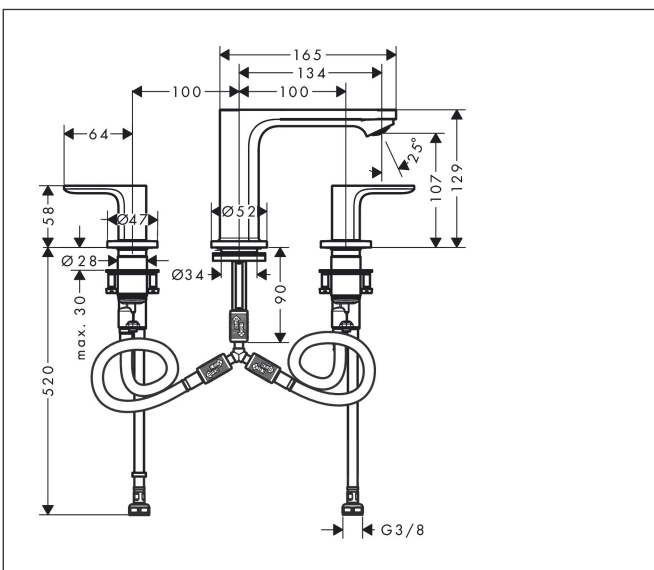

Merk hansgrohe  
 Artikelnaam **Rebris S** 3-gats wastafelmengkraan 110 met PopUp trekwaste  
 Art.nr. 72530000  
 Oppervlakte chroom  
 Netto prijs 239,67 EUR

## Kenmerken

- ComfortZone: 110
- voorsprong uitloop 134 mm
- uitloophoogte: 107 mm
- greepvariant: rechte greep
- vaste uitloop
- straalsoort: normale straal
- maximale doorstroomhoeveelheid bij 3 bar: 5 l/min
- keramische kranen warm/koud 90°
- pop-up afvoergarnituur G 1 1/4
- materiaal afvoergarnituur: synthetisch
- de perlator kan gemakkelijk worden verwijderd met behulp van een muntstuk en zonder gereedschap
- EU taxonomie: max 6l/min - draagt substantieel bij aan duurzaamheid

## Maat tekeningen

## Explosietekening voor bouwjaar: >06/22

Merk	hansgrohe
Artikelnaam	<b>Rebris S</b> 3-gats wastafelmengkraan 110 met PopUp trekwaste
Art.nr.	72530000
Oppervlakte	chrom
Netto prijs	239,67 EUR