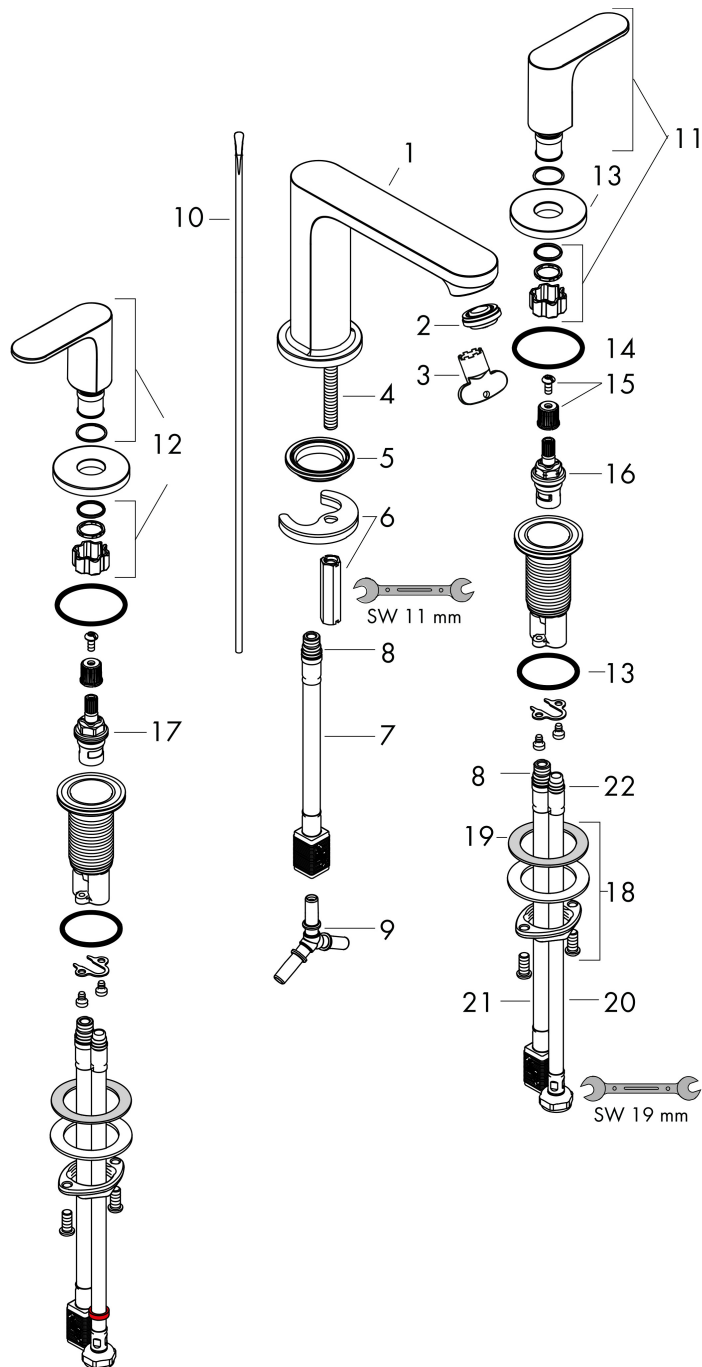

## Certificaat

Merk hansgrohe  
 Artikelnaam **Rebris S** 3-gats wastafelmengkraan 110 met PopUp trekwaste  
 Art.nr. 72530000  
 Oppervlakte chroom  
 Netto prijs 239,67 EUR

## Stroomschema

Merk	hansgrohe
Artikelnaam	<b>Rebris S</b> 3-gats wastafelmengkraan 110 met PopUp trekwaste
Art.nr.	72530000
Oppervlakte	chrom
Netto prijs	239,67 EUR

## Explosietekening voor bouwjaar: >06/22

Merk	hansgrohe
Artikelnaam	<b>Rebris S</b> 3-gats wastafelmengkraan 110 met PopUp trekwaste
Art.nr.	72530000
Oppervlakte	chrom
Netto prijs	239,67 EUR

## Onderdelen voor bouwjaar: >06/22

Pos	Beschrijving	Art.nr.	Prijs
1	uitloop compl.	94667000	118,25
2	perlator M24x1 (5 l/min)	94364000	8,01
3	montagesleutel	92206000	8,01
4	schroef M8 x 68	97736000	4,99
5	dichting Ø 42	98722000	4,99
6	schachtbevestigingsset compl.	96016000	26,73
7	aansluitslang 200 mm M10x1	92913000	42,22
8	O-ring 8x1,75	97827000	3,12
9	slangaansluitbocht	92905000	34,01
10	trekstang	96657000	10,82
11	greep warm	94665000	42,22
12	greep koud	94666000	42,22
13	rozet voor greep	92956000	26,73
14	O-ring 33x2,5	92907000	3,12
15	greepadapter m. schroef	98932000	13,21
16	bovendeel rechts sluitend	98817000	26,73
17	bovendeel links sluitend	95366000	34,01
18	schachtbevestigingsset compl. (Ø 28)	92909000	34,01
19	stelring	97548000	3,12
20	aansluitslang 450 mm M8x0,75 G3/8	97206000	26,73
21	aansluitslang 400 mm M10x1	92914000	54,08
22	O-ring 6,6x1,6	93019000	3,12
a	afvoergarnituur	92168000	34,01