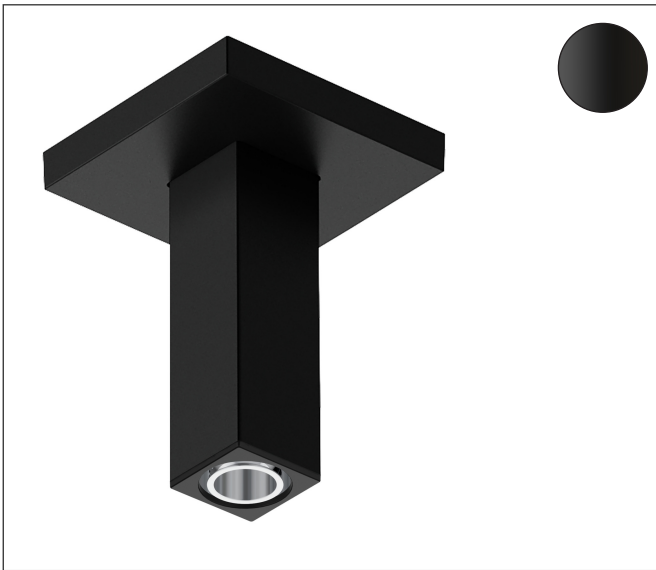

Merk hansgrohe
 Artikelnaam plafondaansluiting E 10 cm
 Art.nr. 24338670
 Oppervlakte Mat zwart
 Netto prijs 161,73 EUR

Product foto

Kenmerken

- lengte: 100 mm
- van messing/kunststof
- aansluiting: G $\frac{1}{2}$
- plafondaansluiting niet te verlengen, plafondaansluiting niet in te korten