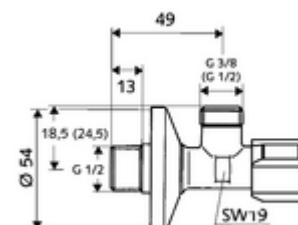

Artikelnummer: 05 430 06 99

Haakse-kraan met regelfunctie COMFORT met filter

Met COMFORT-greep. Ter bescherming van hoogwaardige kranen, bijv. elektronisch gestuurde kranen. Volgens DIN 3227.

Leveringsomvang

- Haakse-kraan
  - COMFORT-greep
  - Filter (maaswijdte: 250 µm)
  - Lange schuifhuls
- Schuifrozet Ø 54 mm

Technische gegevens

- Werkstof: Messing conform de Duitse drinkwaterverordening
- Oppervlak: Chroom
- Aansluiting: DN 15 G 1/2 M
- Uitgang: DN 10 G 3/8 M
- Certificaten: P-IX 198/IA, ACS, WRAS aangevraagd
- Geluidsklasse: I
- Debietsklasse: A

Leveringsgegevens

- Gewicht: 0,19 kg/Stuks
- Verpakkingseenheid: 5

Opmerking